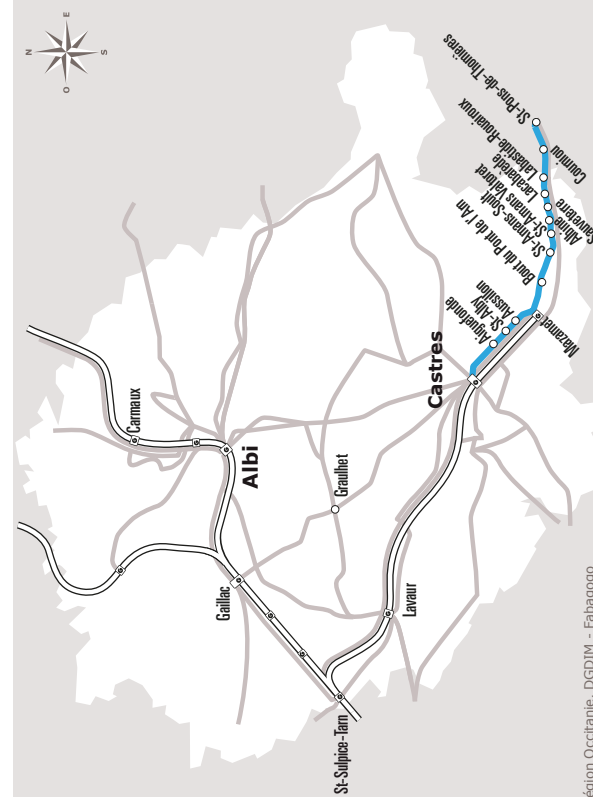

CASTRES MAZAMET ST PONS

JOURS DE LA SEMAINE	LàV	LàV	LàV	LàV	LàV	L	LàV	LàV	Me	LàV	LàV	LMaJV	LàV	V	LàV	LMaJV	LàV	LàV	V	S	S	S	D+JF	D+JF
PERIODES SCOLAIRES	●	●	●	●	●	●	●	●	●	●	●	●	●	●	●	●	●	●	●	●	●	●	●	●
NOËL	●	●	●	●	●	●	●	●	●	●	●	●	●	●	●	●	●	●	●	●	●	●	●	●
PETITES VACANCES	●	●	●	●	●	●	●	●	●	●	●	●	●	●	●	●	●	●	●	●	●	●	●	●
ÉTÉ	●	●	●	●	●	●	●	●	●	●	●	●	●	●	●	●	●	●	●	●	●	●	●	●
Mode de transport	762	762	liO	762	762	762	762	762	762	762	762	762	762	762	762	762	762	762	762	753	753	753	753	753
CASTRES																								
AIGUEFONDE																								
ST ALBY																								
AUSSILLON																								
MAZAMET																								
BOUT DU PONT DE L'ARN																								
ST AMANS SOULT																								
ST AMANS VALTORET																								
ST AMANS SOULT																								
ALBINE																								
SAUVETERRE																								
LACABAREDE																								
LABASTIDE ROUAIROUX																								
COURNIOU																								
ST PONS DE THOMIERES																								
ST CHINIAN																								
BEZIERS																								
VALRAS PLAGE																								

♿ Point arrêts accessible
 🚲 Arrêt de prise en charge ou dépose de vélo en soute
Le vélo pliable est considéré comme un bagage et sera accepté à tous les arrêts.
Navettes aux horaires scolaires depuis la gare routière de Castres vers Sizaire - Les cèdres - Desplats - Jean Monnet et la Borde Basse.
Dimanche et jour férié sauf 01/05
 — Horaire d'été sur réservation au 08 05 60 81 00 jusqu'à la veille du déplacement ou au plus tard le vendredi 16h

ANNÉE 2021 - 2022
 Du 1/09/2021 au 31/08/2022

Tarn Hérault

Horaires AUTOCAR

762 753

Lignes 762 753

Saint-Pons > Mazamet > Castres

Sources : Région Occitanie, DGDIM - Fabagogo

SERVICE PUBLIC OCCITANIE TRANSPORTS **liO**