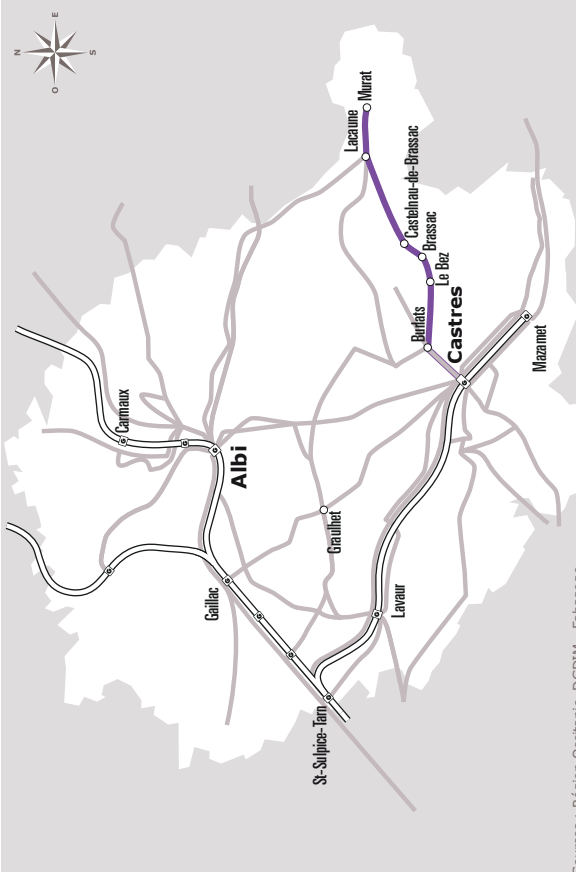

Le vélo pliable est considéré comme bagage et sera accepté à tous les arrêts.

SR : Sur réservation au 0805 60 81 00 la veille avant 16h00 pour le lendemain.

Sources : Région Occitanie, DGDIM - Fabagogo

ANNÉE 2021 - 2022
Du 1/09/2021 au 31/08/2022

763

Horaires
AUTOCAR

Ligne **763**

Castres > Brassac
> Lacaune

Point d'arrêt accessible
 Arrêt de prise en charge ou dépose de vélo en soute