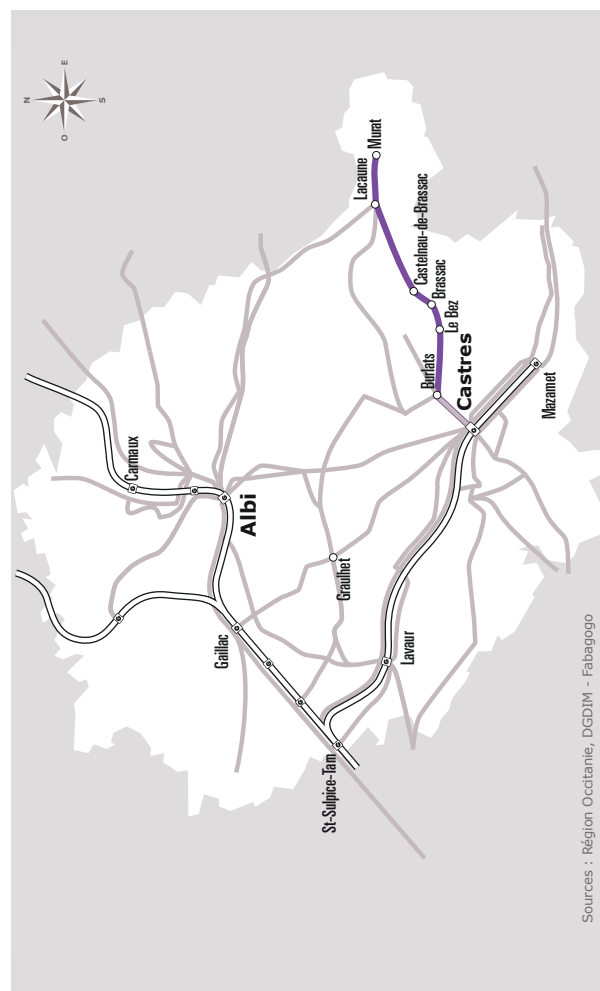

Le vélo pliable est considéré comme bagage et sera accepté à tous les arrêts.

Point d'arrêt accessible
Arrêt de prise en charge ou dépose de vélo en soute

Sources : Région Occitane, DGDIM - Fabagogo

ANNÉE 2020 - 2021
Du 1/09/2020 au 31/08/2021

Tarn

763

Horaires
AUTOCAR

Ligne 763

Castres > Brassac
> Lacaune

SERVICE PUBLIC OCCITANIE TRANSPORTS

La Région Occitane Pyrénées - Méditerranée