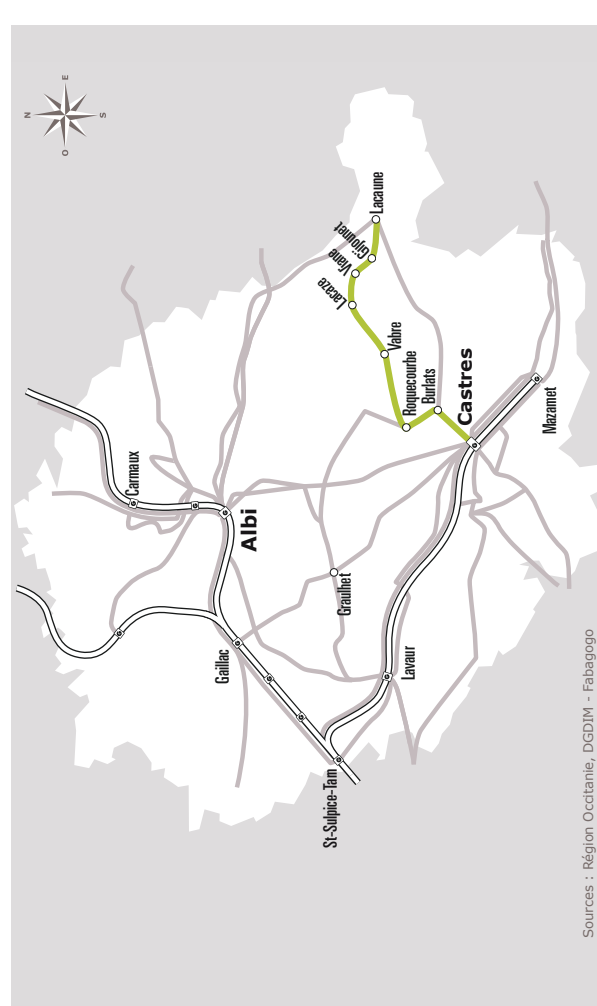

♿ Point d'arrêt accessible

🚲 Arrêt de prise en charge ou dépose de vélo en soute

Le vélo pliable est considéré comme bagage et sera accepté à tous les arrêts.

Sources : Région Occitanie, DGDJM - Fabagogo

ANNÉE 2020 - 2021
Du 1/09/2020 au 31/08/2021

Tarn

766

Horaires
AUTOCAR

Ligne 766

Castres > Vabres
> Lacaune

SERVICE PUBLIC OCCITANIE TRANSPORTS **liO**