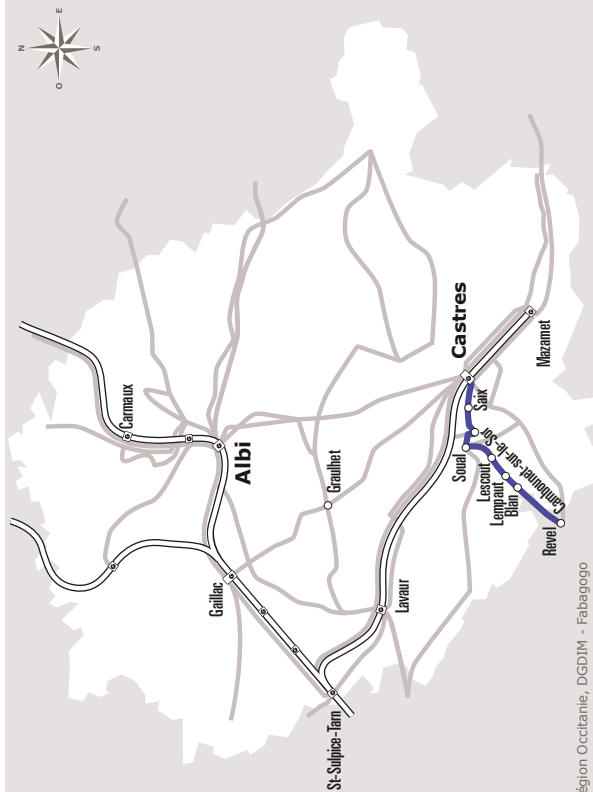

CASTRES SOUAL REVEL

JOURS DE LA SEMAINE		LàV	LàV	LàV	LàV	LàV	LàV	Me	LàV	LàV	LàV	LàV	LàV	LàV	LàV	
PÉRIODES SCOLAIRES		•	•	•	•		•	•	•	•	•	•		•	•	•
NOËL			•	•	•				•	•	•	•			•	•
PETITES VACANCES			•	•	•		•		•	•	•	•		•	•	•
ÉTÉ			•			•	•		•	•			•		•	
CASTRES	GARE ROUTIERE  	06:52	07:10	08:10	08:35	08:35	10:50	12:25	12:25	13:25	15:30	17:25	17:25	18:10	18:30	19:20
SAIX	BOUSSAC	06:59	07:17	08:17	08:42	08:42	10:57	12:32	12:32	13:32	15:37	17:32	17:32	18:17	18:37	19:27
	FABRIE	07:00	07:18	08:18	08:43	08:43	10:58	12:33	12:33	13:33	15:38	17:33	17:33	18:18	18:38	19:28
	LONGUEGINESTE	07:01	07:19	08:19	08:44	08:44	10:59	12:34	12:34	13:34	15:39	17:34	17:34	18:19	18:39	19:29
CAMBUNET SUR LE SOR	EN TOULZE	07:02	07:20	08:20	08:45	08:45	11:00	12:35	12:35	13:35	15:40	17:35	17:35	18:20	18:40	19:30
SOUAL	AIRE DE COVOITURAGE	07:03	07:21	08:21	08:46	08:46	11:01	12:36	12:36	13:36	15:41	17:36	17:36	18:21	18:41	19:31
	EGLISE	07:05	07:23	08:23	08:48	08:48	11:03	12:38	12:38	13:38	15:43	17:38	17:38	18:23	18:43	19:33
LESCOUT	VILLAGE		07:25	08:25	08:50	08:50	11:05	12:40	12:40	13:40	15:45	17:40	17:40	18:25	18:45	19:35
LEMPAUT	LES AVARIS RD622 HORNEZ		07:30	08:30	08:55	08:55	11:10	12:45	12:45	13:45	15:50	17:45	17:45	18:30	18:50	19:40
BLAN	LAS CASES		07:35	08:35	09:00	09:00	11:15	12:50	12:50	13:50	15:55	17:50	17:50	18:35	18:55	19:45
REVEL	SALLE CLAUDE NOUGARO 		07:42	08:42	09:07	09:07	11:22	12:57	12:57	13:57	16:02	17:57	17:57	18:42	19:02	19:52
	LAC DE ST FERREOL					09:13							18:03			

 Point arrêt accessible

 Arrêt de prise en charge ou dépose de vélo en soute

Le vélo pliable est considéré comme un bagage et sera accepté à tous les arrêts.

Navettes aux horaires scolaires depuis la gare routière de Castres vers Sizaire - Les cèdres - Desplats - Jean Monnet et la Borde Basse.