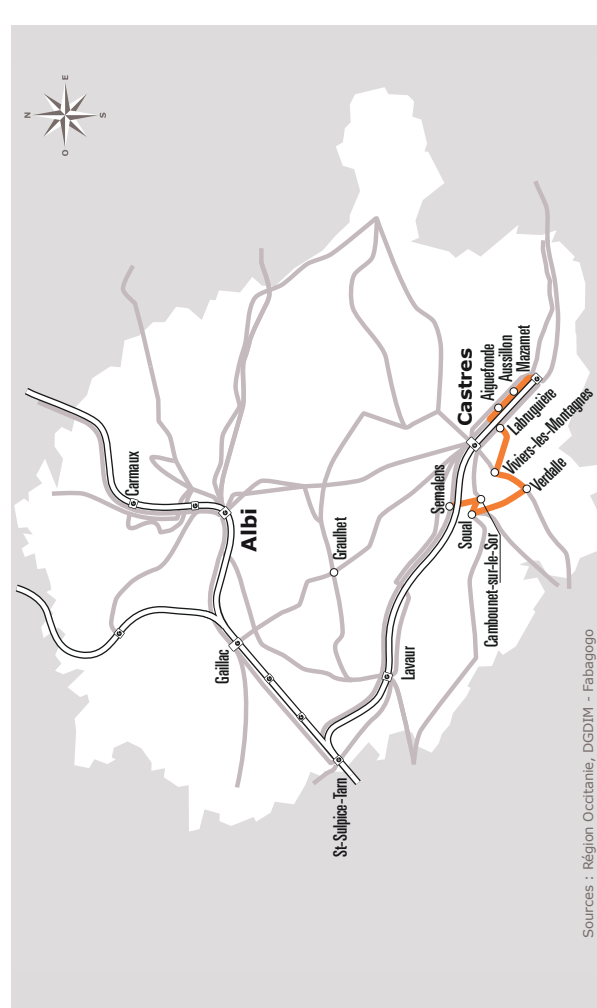

MAZAMET > SOUAL > SEMALENS

JOURS SEMAINE		Lundi à Vendredi		L	Me	Lundi à Vendredi				
PÉRIODES SCOLAIRES		•	•	•	•	•	•	•	•	
VACANCES DE NOËL				•		•			•	
VACANCES TOUSSAINT - FÉVRIER - PÂQUES				•		•			•	
PÉRIODE ÉTÉ				•		•			•	
MAZAMET	Gare SNCF	06:20	07:50	08:15	08:50		12:20	16:50	17:10	18:30
AUSSILLON	Bd Marechal Foch	06:22	07:52	08:17	08:52		12:22	16:52	17:12	18:32
	La Rougearié	06:25	07:55	08:20	08:55		12:25	16:55	17:15	18:35
ST ALBY	Centre	06:26	07:56	08:21	08:56		12:26	16:56	17:16	18:36
AIGUEFONDE	Roubinarié	06:31	08:01	08:26	09:01		12:31	17:01	17:21	18:41
	Caucallieres	06:32	08:02	08:27	09:02		12:32	17:02	17:22	18:42
LABRUGUIERE	Simon	06:38	08:08	08:33	09:08	12:15	12:38	17:08	17:28	18:48
	collège				12:17		17:12			
VIVIERS LES MONTAGNES	La pierre Plantée	06:43	08:13	08:38	09:13	12:24	12:43	17:18	17:33	18:53
St AFFRIQUE les Montagnes	Centre		08:16	09:16						
VERDALLE	LycéeTouscayrats		08:21	09:21						
VIVIERS LES MONTAGNES	Les Bels	06:44		08:39	12:25	12:44	17:19	17:34	18:54	
	Centre	06:47		08:42	12:28	12:47	17:22	17:37	18:57	
SOUAL	Aire de covoiturage	06:52		08:47	12:33	12:52	17:27	17:42	19:02	
CAMBOUNET SUR LE SOR	Centre	06:54		08:49	12:35	12:54	17:29	17:44	19:04	
SEMALENS	Rieussonié	06:56		08:51	12:37	12:56	17:31	17:46	19:06	
SEMALENS	Mairie	06:57		08:52	12:38	12:57	17:32	17:47	19:07	

Le vélo pliable est considéré comme bagage et sera accepté à tous les arrêts.

Point d'arrêt accessible

Arrêt de prise en charge ou dépose de vélo en soute

Sources : Région Occitanie, DGDJM - Fabagogo

ANNÉE 2020 - 2021
Du 1/09/2020 au 31/08/2021

Tarn

768

Horaires
AUTOCAR

Ligne 768

Mazamet > Soual
> Semalens

SERVICE
PUBLIC
OCCITANIE
TRANSPORTS