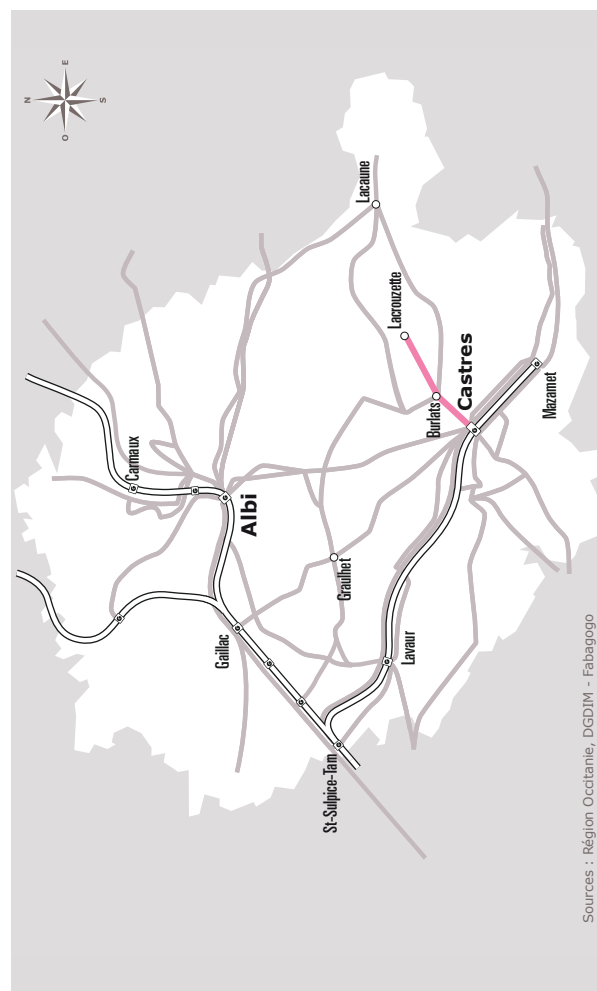

LACROUZETTE > CASTRES

JOURS SEMAINE		Lundi à vendredi				
PÉRIODES SCOLAIRES		•		•	•	•
VACANCES DE NOËL						
VACANCES TOUSSAINT - FÉVRIER - PÂQUES			•		•	•
PÉRIODE ÉTÉ						
LACROUZETTE	Place Théron	07:08	07:08	07:10	13:00	18:00
	Maison de Retraite	07:10	07:10	07:12	13:02	18:02
BURLATS	Burlats Mairie	07:18	07:18	07:20	13:10	18:10
	Burlats	07:19	07:19	07:21	13:11	18:11
CASTRES	Les Salvages	07:24	07:24	07:26	13:16	18:16
	Borde Basse	|	|	07:29		
	Jean Monnet	07:27	07:27	07:32	13:19	18:19
	Bd des Lices	07:32	07:32	07:37	13:24	18:24
	Galiber	07:33	07:33	07:38	13:25	18:25
	Alsace lorraine	07:34	|	|	|	|
	Lacaze Basse "lep du sidobre "	07:35	|	|	|	|
	Barral	07:37	|	|	|	|
CASTRES	Gare routière / SNCF	07:40	07:36	07:41	13:28	18:28

Le vélo pliable est considéré comme bagage et sera accepté à tous les arrêts.

Point d'arrêt accessible

Arrêt de prise en charge ou dépose de vélo en soute

Sources : Région Occitanie, DGDJM - Fabagogo

ANNÉE 2020 - 2021
Du 1/09/2020 au 31/08/2021

Tarn

769

Horaires
AUTOCAR

Ligne 769

Castres > Lacrouzette

SERVICE PUBLIC OCCITANIE TRANSPORTS