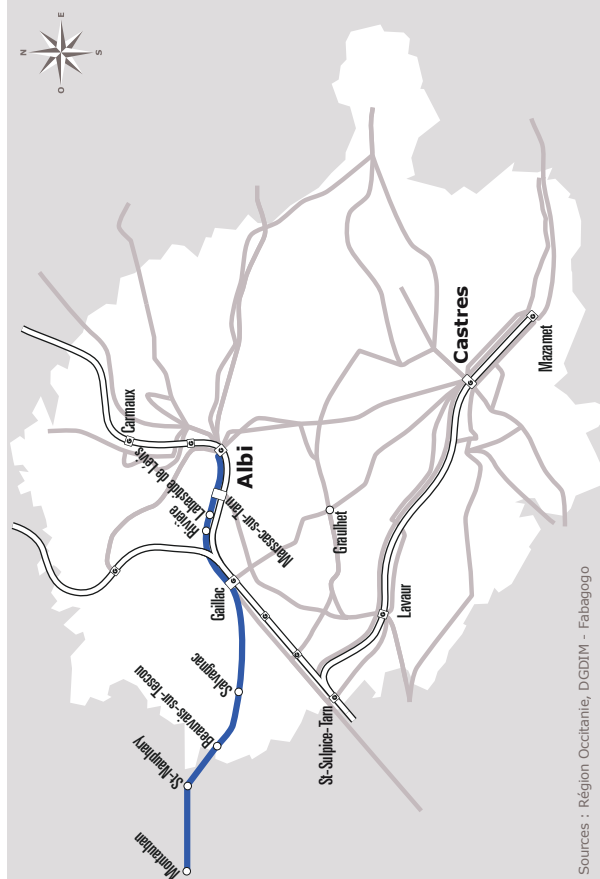

Le vélo pliable est considéré comme bagage et sera accepté à tous les arrêts.

Point d'arrêt accessible

Arrêt de prise en charge ou dépose de vélo en soute

Transport scolaire

Sources : Région Occitanie, DGDIM - Fabagogo

ANNÉE 2020 - 2021
Du 1/09/2020 au 31/08/2021

Horaires
AUTOCAR

721

Ligne 721

Albi > Montauban

SERVICE PUBLIC
OCCITANIE
TRANSPORTS