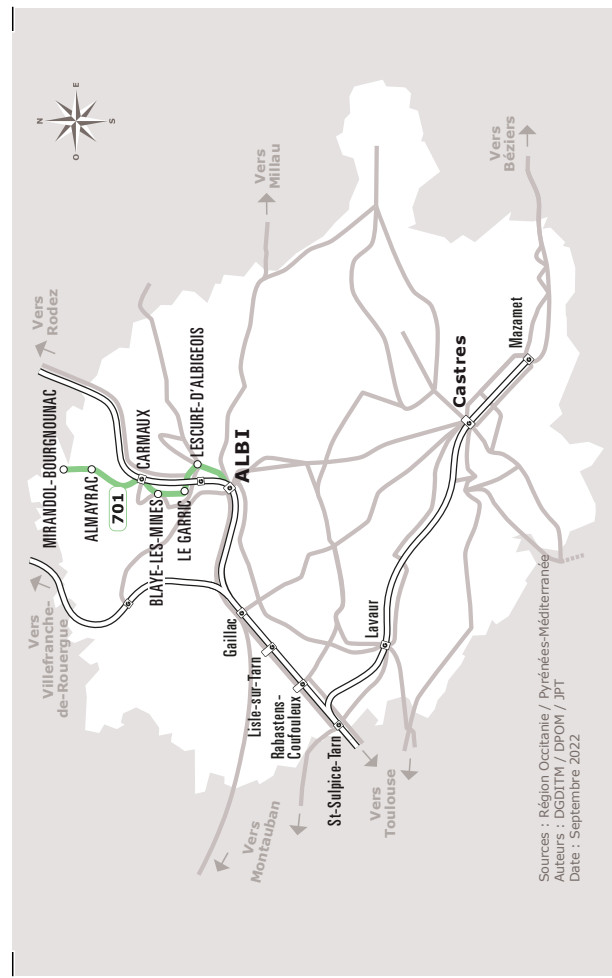

Point d'arrêt accessible
Arrêt de prise en charge ou dépose de vélo en soute

Sources : Région Occitanie / Pyrénées-Méditerranée
Auteurs : DGDITM / DPOIM / JPT
Date : Septembre 2022

ANNÉE 2022 - 2023
Du 1/09/2022 au 31/08/2023

Horaires AUTOCAR

701

Ligne 701

Albi > Carmaux