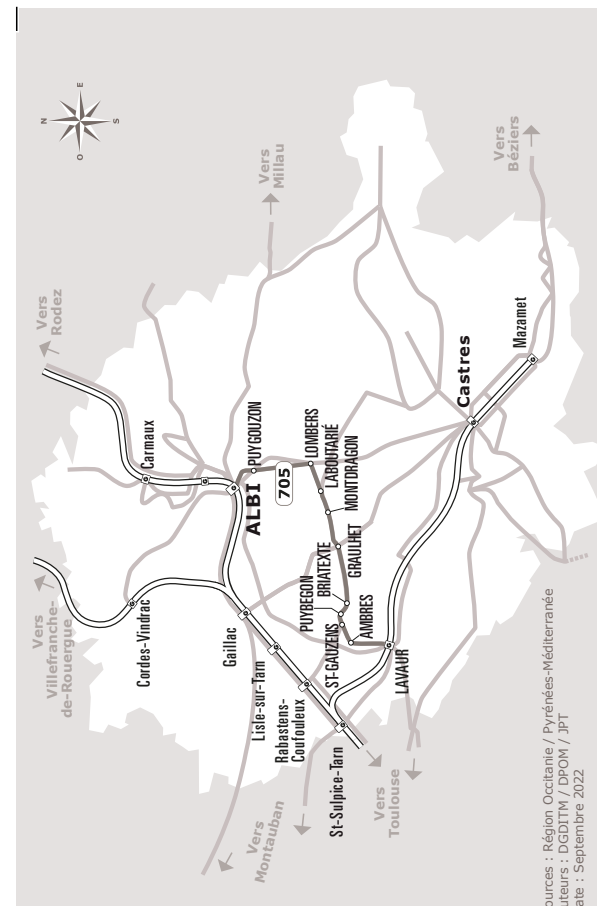

d Point d'arrêt accessible

o Arrêt de prise en charge ou dépose de vélo en soute

Le vélo pliable est considéré comme un bagage et sera accepté à tous les arrêts.

ANNÉE 2022 - 2023
Du 1/09/2022 au 31/08/2023

Tarn

705

**Horaires
AUTOCAR**

Ligne 705

**Albi > Graulhet
> Lavaraut**

Sources : Région Occitanie / Pyrénées-Méditerranée
Auteurs : DGDITM / DPOM / JPT
Date : Septembre 2022