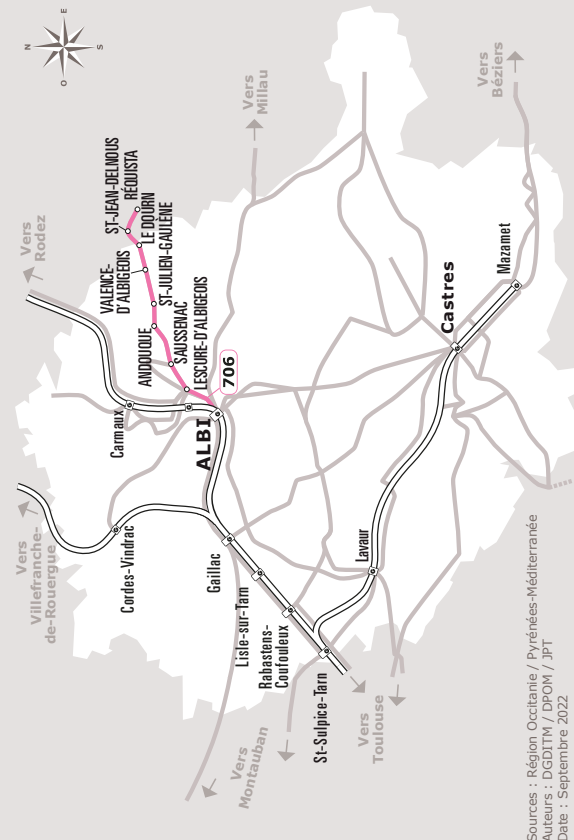

🚗 Point d'arrêt accessible

🚲 Arrêt de prise en charge ou dépose de vélo en soute

Le vélo pliable est considéré comme un bagage et sera accepté à tous les arrêts.

— Sur réservation au 08 05 60 81 00

Sources : Région Occitanie / Pyrénées-Méditerranée
Auteurs : DGDITM / DPOW / JPT
Date : Septembre 2022

ANNÉE 2022 - 2023
Du 1/09/2022 au 31/08/2023

Tarn

706

Horaires
AUTOCAR

Ligne 706

Albi > Réquista

Les transports de Ma Région