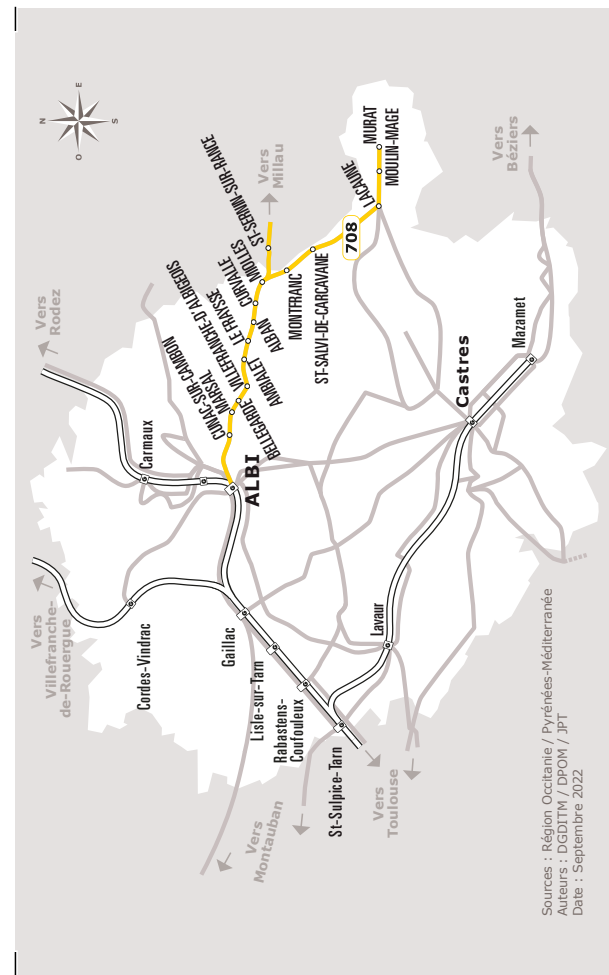

Point d'arrêt accessible

Arrêt de prise en charge ou dépose de vélo en soute

Le vélo pliable est considéré comme un bagage et sera accepté à tous les arrêts.

ANNÉE 2022 - 2023
Du 1/09/2022 au 31/08/2023

Tarn

708

Horaires
AUTOCAR

Ligne 708

Albi > Alban
> Lacaune