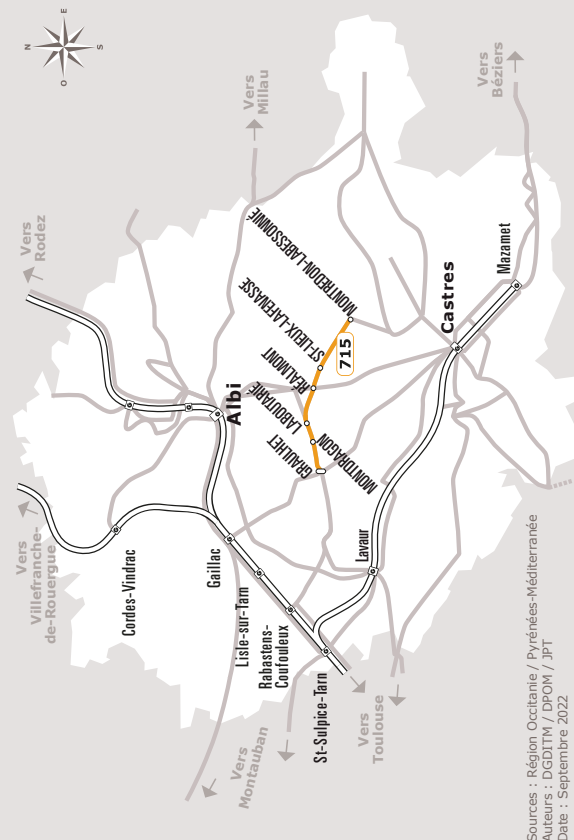

♿ Point d'arrêt accessible

🚲 Arrêt de prise en charge ou dépose de vélo en soute

Le vélo pliable est considéré comme un bagage et sera accepté à tous les arrêts.

■ SR : Sur réservation au 08 05 60 81 00

Sources : Région Occitanie / Pyrénées-Méditerranée
Auteurs : DGDITM / DPOM / JPT
Date : Septembre 2022

ANNÉE 2022 - 2023

Du 1/09/2022 au 31/08/2023

Tarn

715

Horaires
AUTOCAR

Ligne **715**

**Graulhet > Réalmont
> Montredon**

Les transports de Ma Région