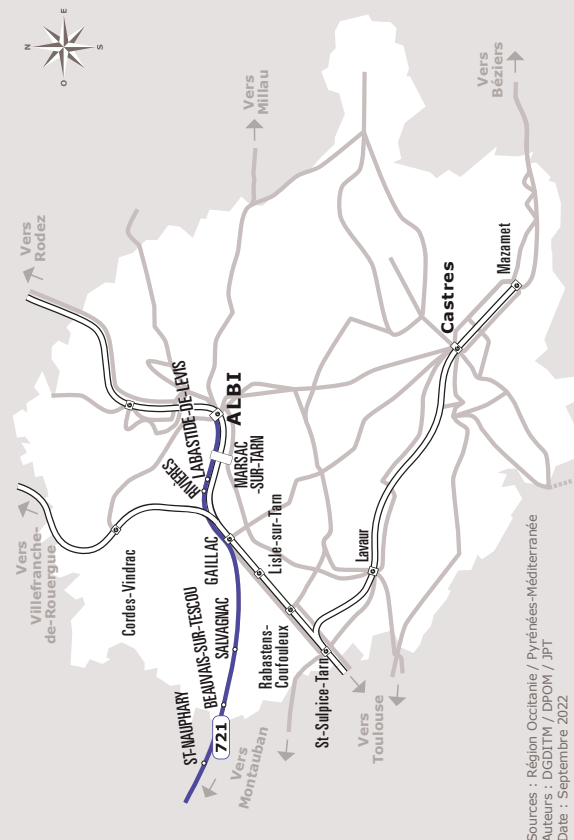

☺ Point d'arrêt accessible

☻ Arrêt de prise en charge ou dépose de vélo en soute

Le vélo pliable est considéré comme un bagage et sera accepté à tous les arrêts.

■ Uniquement en période scolaire

Sources : Région Occitanie / Pyrénées-Méditerranée
Auteurs : DGDITM / DPOM / JPT
Date : Septembre 2022

ANNÉE 2022 - 2023

Du 1/09/2022 au 31/08/2023

Tarn
Tarn-et-Garonne

721

Horaires
AUTOCAR

Ligne 721

Albi > Montauban

Les transports de Ma Région