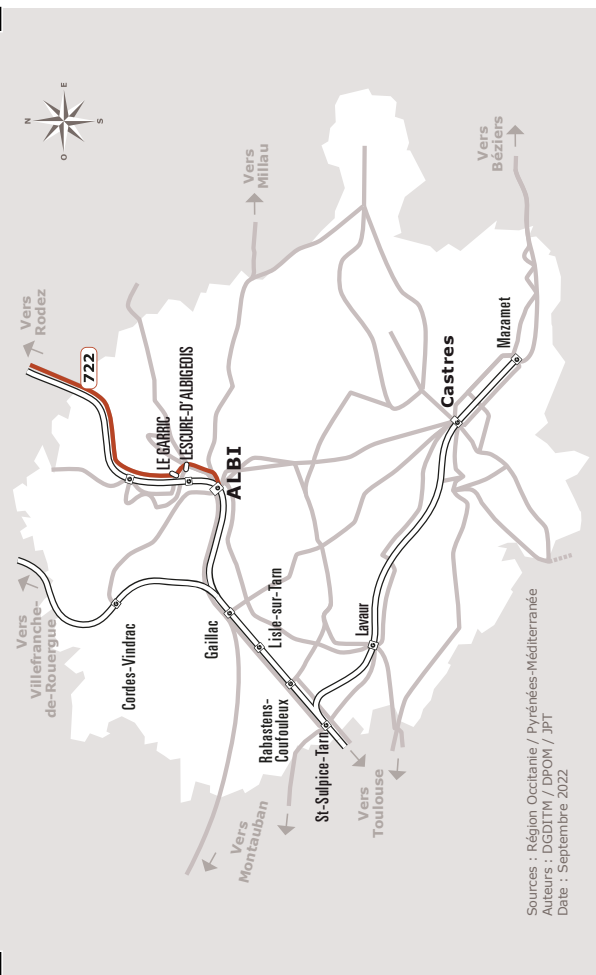

ALBI > RODEZ

JOURS DE LA SEMAINE		LàV	LàV
PÉRIODE SCOLAIRE		●	●
NOËL		●	●
PETITES VACANCES		●	●
ÉTÉ		●	●
ALBI	Gare SNCF 🚆 🚲	06:25	17:05
	Gare Routière 🚲 🚲	06:30	17:15
	République	06:33	17:18
	Lannes	06:37	17:22
LESCURE-D'ALBIGEOIS	Gaillagues	06:39	17:24
	Bouyssie	06:40	17:25
	L Hermet	06:41	17:26
LE GARRIC	Le Blanquet	06:44	17:29
	La Piboulette	06:46	17:31
BARAQUEVILLE	Centre	07:16	18:01
RODEZ	Gare Routière 🚲 🚲	07:35	18:20

🚲 Point d'arrêt accessible

🚲 Arrêt de prise en charge ou dépose de vélo en soute

Le vélo pliable est considéré comme un bagage et sera accepté à tous les arrêts.

Sources : Région Occitanie / Pyrénées-Méditerranée
Auteurs : DGDITM / DPOM / JPT
Date : Septembre 2022

ANNÉE 2022 - 2023
Du 1/09/2022 au 31/08/2023

📍
Tarn
Aveyron

722

Horaires
AUTOCAR

Ligne 722

Albi > Rodez