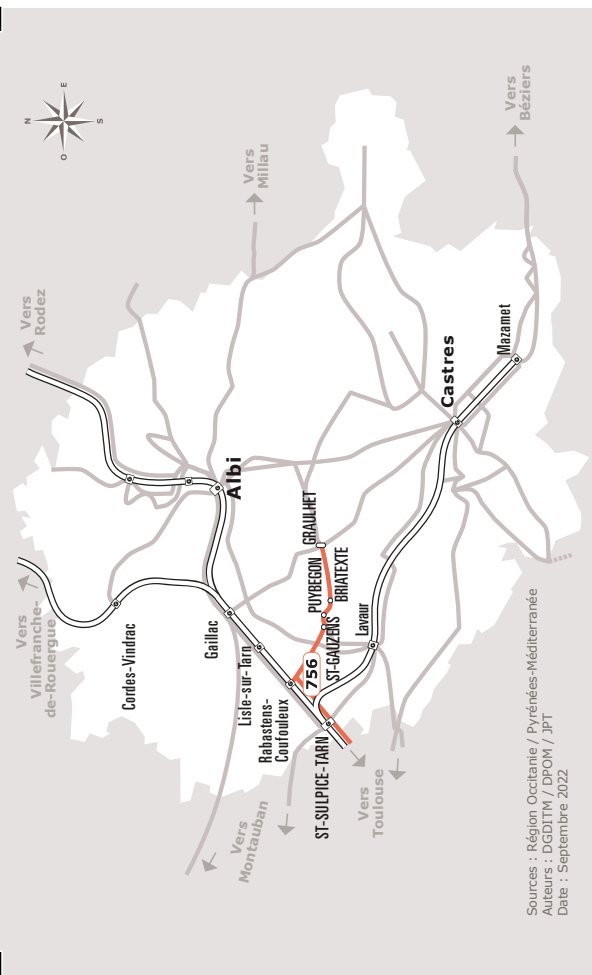

🚶 Point d'arrêt accessible

🚲 Arrêt de prise en charge ou dépose de vélo en soute

Le vélo pliable est considéré comme un bagage et sera accepté à tous les arrêts.

ANNÉE 2022 - 2023
Du 1/09/2022 au 31/08/2023

Tarn
Haute
Garonne

Horaires
AUTOCAR

756

Ligne **756**

Toulouse > Graulhet

Les transports de Ma Région