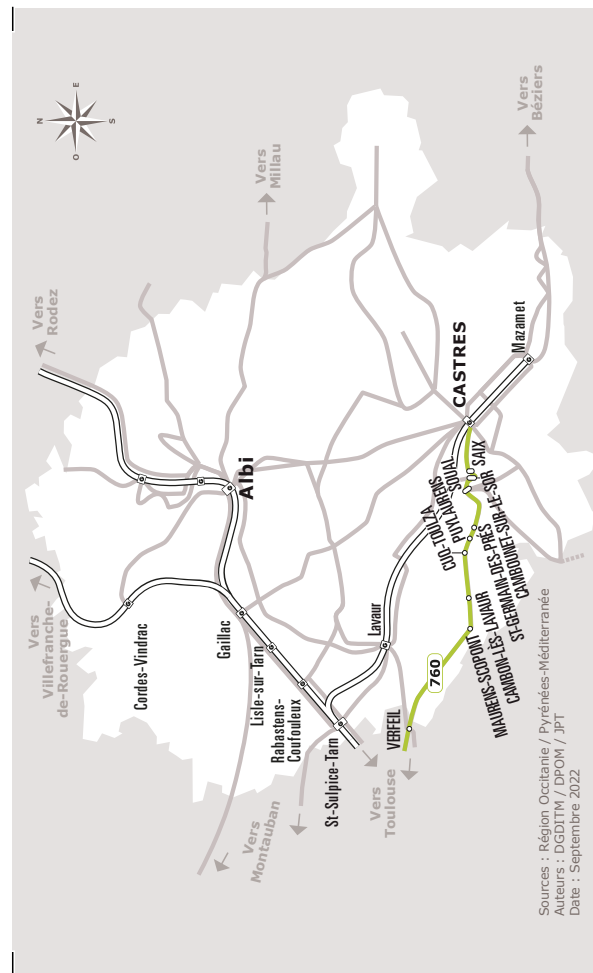

Point d'arrêt accessible

Arrêt de prise en charge ou dépose de vélo en soute

Le vélo pliable est considéré comme un bagage et sera accepté à tous les arrêts.

Navettes aux horaires scolaires depuis la Gare routière de Castres vers Sizaire – Les cèdres – Desplats – Jean Monnet et La Borde basse.