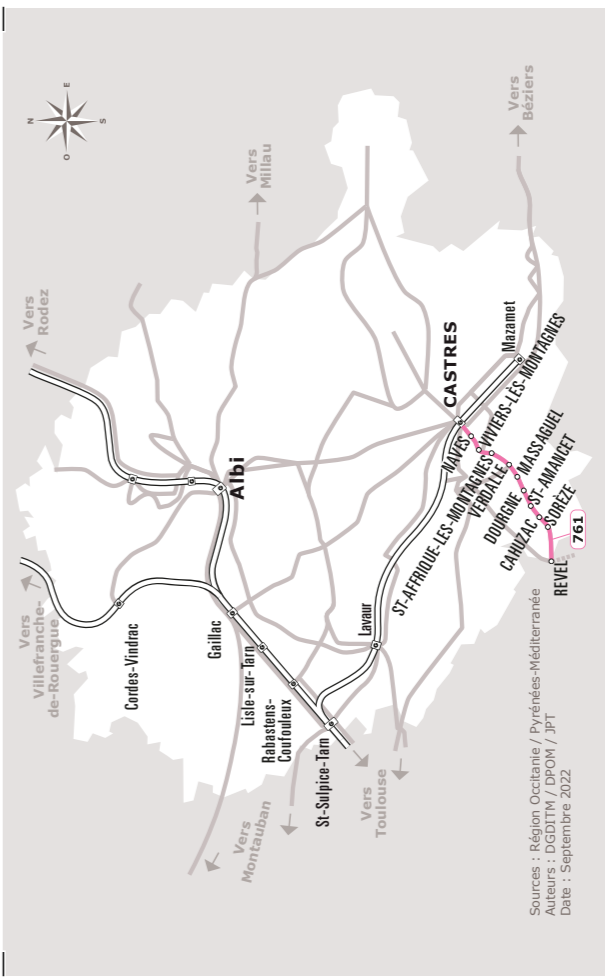

☺ Point d'arrêt accessible

☺ Arrêt de prise en charge ou dépose de vélo en soute

Le vélo pliable est considéré comme un bagage et sera accepté à tous les arrêts.

Navettes aux horaires scolaires depuis la Gare routière de Castres vers Sizaire – Les cèdres – Desplats – Jean Monnet et La Borde basse.

ANNÉE 2022 - 2023
Du 1/09/2022 au 31/08/2023

Horaires
AUTOCAR

761

Ligne 761

Castres > Dourgnes
> Revel