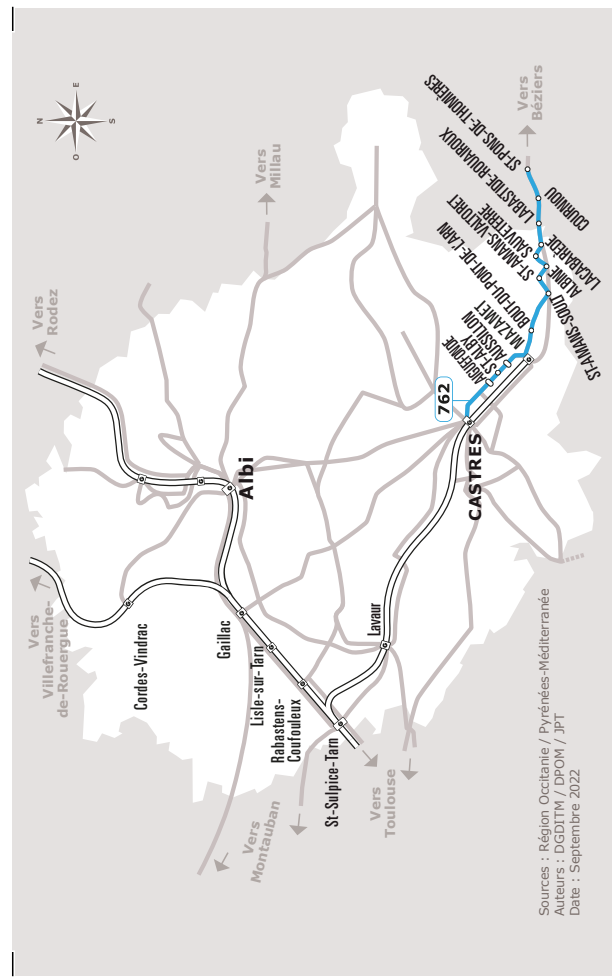

☺ Point d'arrêt accessible
☻ Arrêt de prise en charge ou dépose de vélo en soute

Le vélo pliable est considéré comme un bagage et sera accepté à tous les arrêts.
Navettes aux horaires scolaires depuis la Gare routière de Castres vers Sizaire – Les cèdres – Desplats – Jean Monnet et La Borde basse.

— Uniquement en période scolaire
— SR : Sur réservation au 08 05 60 81 00

ANNÉE 2022 - 2023
Du 1/09/2022 au 31/08/2023

762 753

Horaires
AUTOCAR

Lignes 762 753

Saint-Pons > Mazamet
> Castres