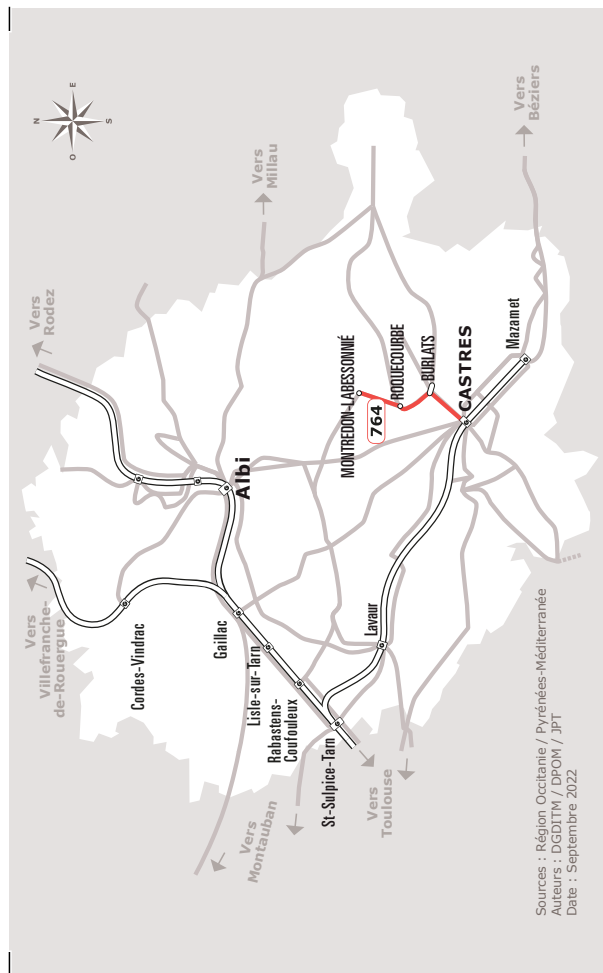

Sources : Région Occitanie / Pyrénées-Méditerranée
Auteurs : DGDITM / DPOM / JPT
Date : Septembre 2022

ANNÉE 2022 - 2023
Du 1/09/2022 au 31/08/2023

Tarn

764

Horaires
AUTOCAR

 Ligne **764**

Castres > Roquecourbe
> Montredon