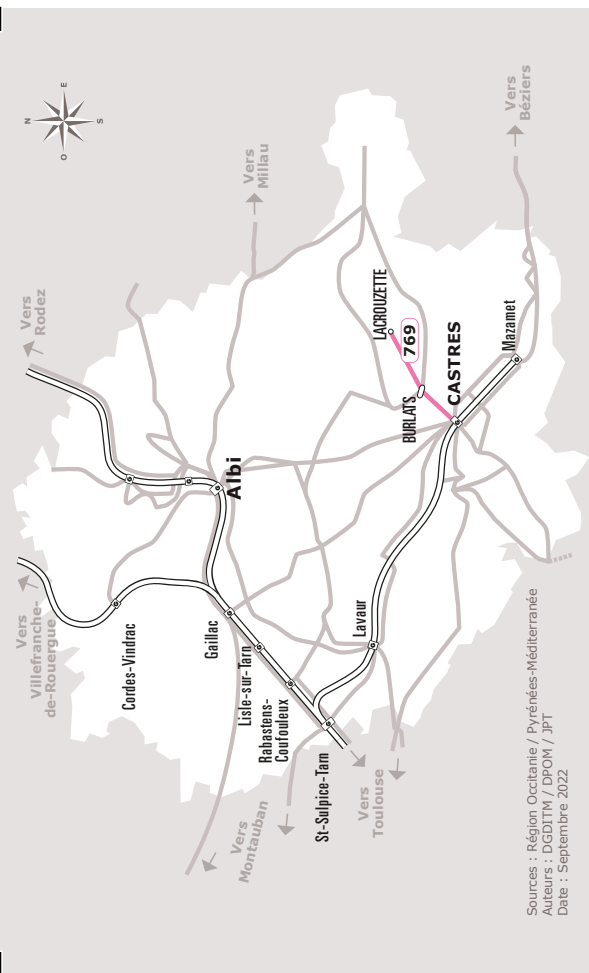

## CASTRES > LACROUZETTE

JOURS DE LA SEMAINE	LàV	LàV	LMJV	Me	LàV	LàV	LMJV
PÉRIODE SCOLAIRE	●		●	●		●	●
NOËL							
PETITES VACANCES	●	●			●		
ÉTÉ							
<b>CASTRES</b>	Gare Routière  	06:30	12:10	12:10	12:10	17:10	17:10
	Les Cèdres	06:35	12:15	12:15	12:15	17:15	17:15
	Castres Colle Jean Monnet	06:40	12:20	12:20	12:20	17:20	17:20
	Borde Basse				12:25	17:25	18:25
<b>BURLATS</b>	Les Salvages 2	06:43	12:23	12:23	12:28	17:23	17:28
	Burlats	06:48	12:28	12:28	12:33	17:28	17:33
	Mairie	06:49	12:29	12:29	12:34	17:29	17:34
<b>LACROUZETTE</b>	Maison de Retraite	06:57	12:37	12:37	12:42	17:37	17:42
	Place Theron  	06:58	12:38	12:38	12:43	17:38	17:43

ANNÉE 2022 - 2023

Du 1/09/2022 au 31/08/2023

Tarn

769

Horaires  
**AUTOCAR**

Ligne 769

Castres > Lacrouzette

Les transports de Ma Région

## Où acheter son titre de transport ?

- A bord du véhicule (titre unitaire, 10 voyages, abonnement mensuel) - Paiement chèque et espèces
- Dans les agences commerciales  
2, place Jean Jaurès - 81000 Albi  
110, avenue Albert 1<sup>er</sup> - 81100 Castres

## LACROUZETTE > CASTRES

JOURS DE LA SEMAINE		LàV	LàV	LàV	LàV	LàV
PÉRIODE SCOLAIRE			●	●	●	●
NOËL						
PETITES VACANCES		●			●	●
ÉTÉ						
LACROUZETTE	Place Theron ☺ ☹	07:08	07:08	07:10	13:00	18:00
	Maison de Retraite	07:10	07:10	07:12	13:02	18:02
BURLATS	Mairie	07:18	07:18	07:20	13:10	18:10
	Burlats	07:19	07:19	07:21	13:11	18:11
	Les Salvages 2	07:24	07:24	07:26	13:16	18:16
CASTRES	Borde Basse			07:29		
	Castres Colle Jean Monnet	07:27	07:27	07:32	13:19	18:19
	Bd des Lices	07:32	07:32	07:37	13:24	18:24
	Galiber	07:33	07:33	07:38	13:25	18:25
	Alsace Lorraine		07:34			
	Castres 46 Av du Sidobre		07:35			
	Barral		07:37			
	Gare Routière ☺ ☹	07:36	07:40	07:41	13:28	18:28