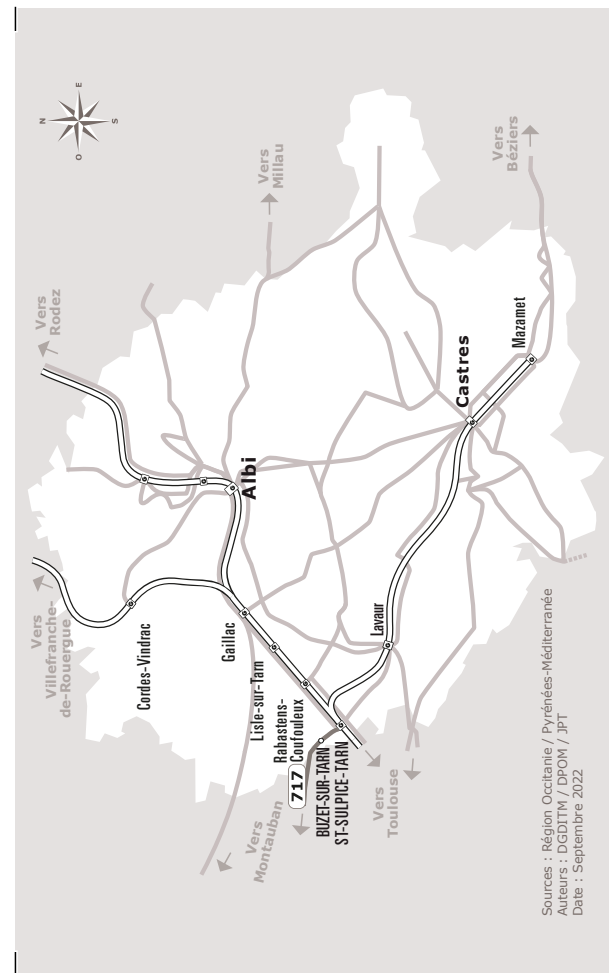

Point d'arrêt accessible

Arrêt de prise en charge ou dépose de vélo en soute

Le vélo pliable est considéré comme un bagage et sera accepté à tous les arrêts.

SR : Sur réservation au 08 05 60 81 00

Sources : Région Occitanie / Pyrénées-Méditerranée
Auteurs : DGDITM / DPOW / JPT
Date : Septembre 2022

ANNÉE 2022 - 2023
Du 07/11/2022 au 31/08/2023

Tarn
Tarn-et-Garonne

717

Horaires
AUTOCAR

Nouveaux horaires
A partir du 07/11/2022

Ligne 717

Saint-Sulpice
> Montauban