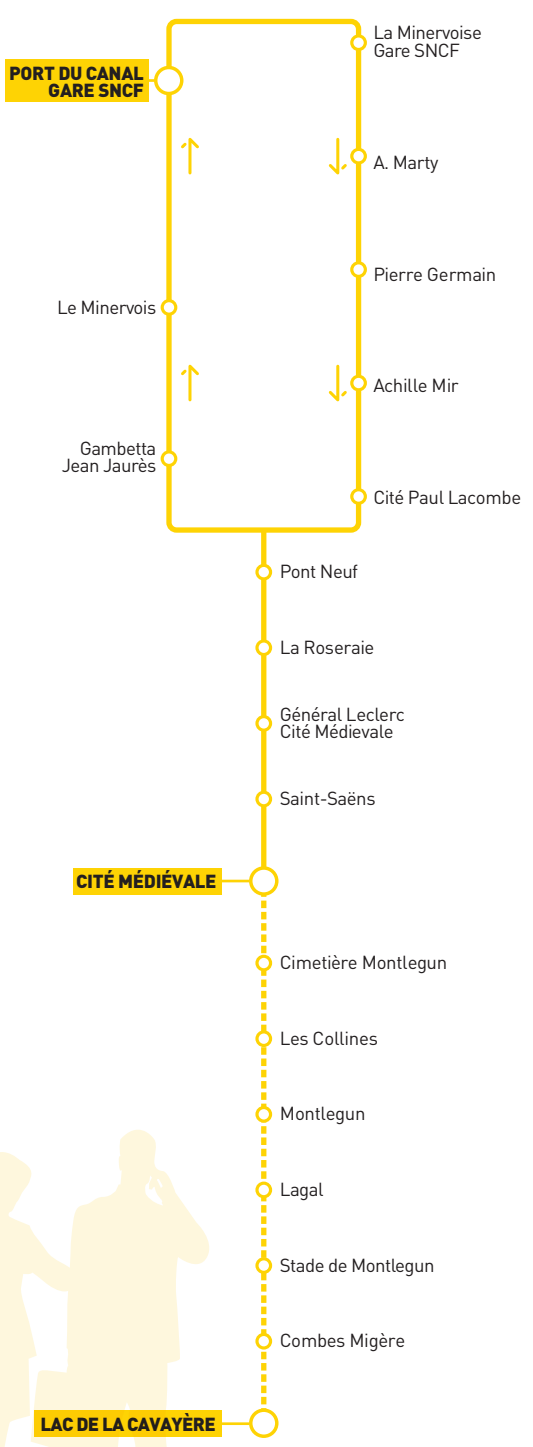

CARCASSONNE

4

HORAIRES DU LUNDI AU DIMANCHE

PORT DU CANAL GARE SNCF → CITÉ MÉDIÉVALE/LAC DE LA CAVAYÈRE