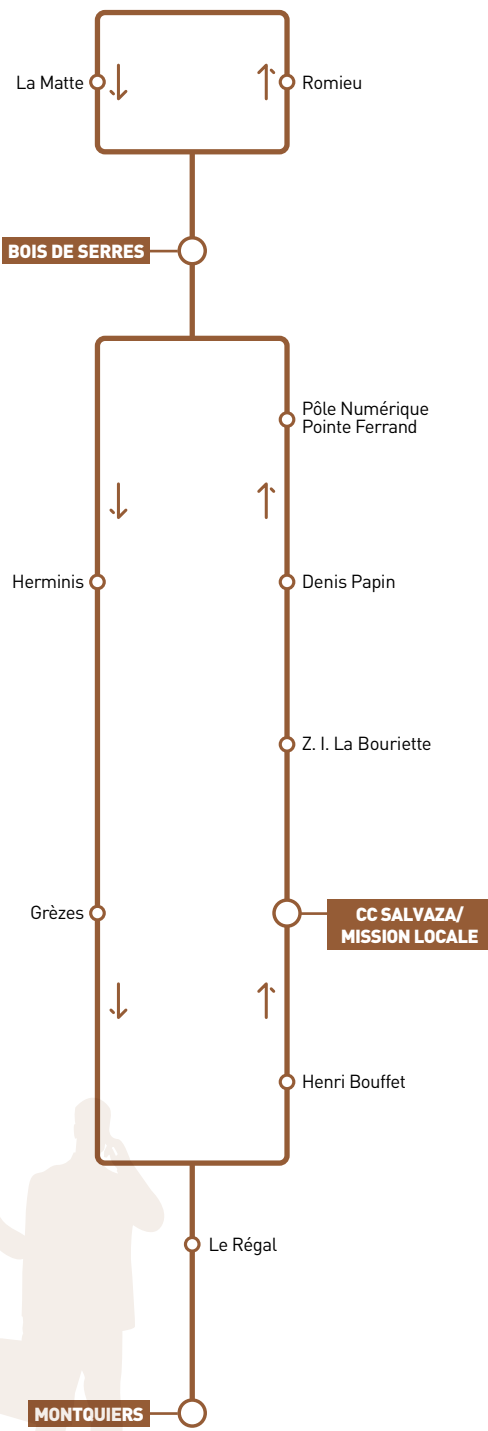

Au départ comme à l'arrivée, à l'arrêt « CC Salvaza », la Ligne 9 est en correspondances avec la Ligne 7 sans avoir à changer de véhicule.

9

PLACE DAVILLA

→ BOIS DE SERRES/HERMINIS/GRÈZES/MONTQUIERS

PLACE DAVILLA	12:08
4 CHEMINS	12:09
JUSTICE	12:10
HENRI GOUT	12:12
CLINIQUE MONTREAL	12:12
BOIS DE SERRES	12:15
ROMIEU	12:16
LA MATTE	12:17
HERMINIS	12:26
GREZES	12:28
LE REGAL	12:30
MONTQUIERS	12:32

FICHE HORAIRE - ÉDITION SEPTEMBRE 2021

CC SALVAZA MISSION LOCALE/
GAMBETTA JEAN JAURÈS

↕
BOIS DE SERRES/HERMINIS/
GREZES/MONTQUIERS

9

LIGNE URBAINE

carcassonne
TRANSPORT
agglo

RTCA
Réseau des Transports de Carcassonne Agglo

Fin de ligne à l'arrêt « Davilla ». Au départ comme à l'arrivée, à l'arrêt « CC Salvaza », la Ligne 9 est en correspondances avec la Ligne 7 sans avoir à changer de véhicule.

9

PLACE DAVILLA → BOIS DE SERRES/HERMINIS/GRÈZES/MONTQUIERS

PLACE DAVILLA	12:08	17:08
4 CHEMINS	12:09	17:09
JUSTICE	12:10	17:10
HENRI GOUT (COLLÈGE E.ALAIN)	12:12	17:12
CLINIQUE MONTREAL	12:12	17:12
BOIS DE SERRES	12:15	17:15
ROMIEU	12:16	17:16
LA MATTE	12:17	17:17
HERMINIS	12:26	17:26
GREZES	12:28	17:28
LE REGAL	12:30	17:30
MONTQUIERS	12:32	17:32