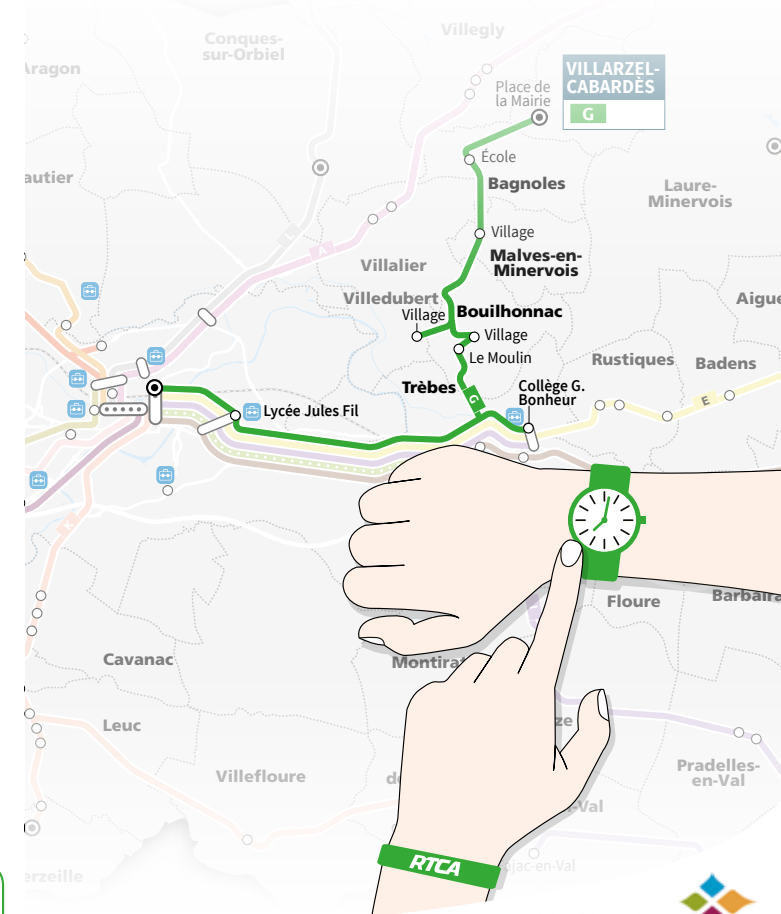

G HORAIRES VILLARZEL CABARDÈS → CARCASSONNE

FICHE HORAIRE - ÉDITION SEPTEMBRE 2021

VILLARZEL CABARDÈS
↕
CARCASSONNE

G

NE CIRCULE PAS LES DIMANCHES ET JOURS FÉRIÉS

LIGNE NON URBAINE

Circule en période scolaire						
Circule en période de vacances scolaires						
Jours de fonctionnement		L→V	L→V	L→V	Ma+J+S	Me+S
Transport à la demande (sur réservation)						
VILLARZEL CABARDES	ROUTE DU CHÂTEAU	06:55	07:05	07:25	09:05	13:05
BAGNOLES	ECOLE	07:00	07:10	07:30	09:10	13:10
MALVES	VILLAGE	07:05	07:15	07:35	09:15	13:15
VILLEDUBERT	VILLAGE	07:10	07:20		09:20	13:20
BOUILHONNAC	LE MOULIN	07:15	07:25		09:25	13:25
	VILLAGE	07:15	07:25		09:25	13:25
TREBES	COLLEGE GASTON BONHEUR			07:45		
	PIERRE LOTI	07:20	07:25		09:25	13:25
	CAFE DE L'AUDE	07:20	07:25		09:25	13:25
	CAPUCIN	07:25	07:25		09:25	13:25
CARCASSONNE	PONT ROUGE		07:30		09:30	13:30
	MARECHAL JUIN (Lycée Jules Fil)	07:35/a				
	VARSOVIE		07:40		09:40	13:40
	LYCEE CHARLEMAGNE	07:45				

VILLEDUBERT - TRÈBES

Circule en période scolaire		
Circule en période de vacances scolaires		
Jours de fonctionnement		L→V

VILLEDUBERT	VILLAGE	07:35
BOUILHONNAC	VILLAGE	07:40
	LE MOULIN	07:45
TRÈBES	COLLÈGE G BONHEUR	07:50

TRÈBES - VILLEDUBERT

Circule en période scolaire			
Circule en période de vacances scolaires			
Jours de fonctionnement		L+Ma+J+V	Me

TRÈBES	COLLÈGE	16:35	12:05
BOUILHONNAC	LE MOULIN	16:40	12:10
	VILLAGE	16:45	12:15
VILLEDUBERT	VILLAGE	16:50	12:20

G HORAIRES CARCASSONNE → VILLARZEL CABARDÈS

VILLARZEL
CARBADÈS

BAGNOLES

MALVES

VILLEDUBERT

BOUILHONNAC

TRÈBES

CARCASSONNE