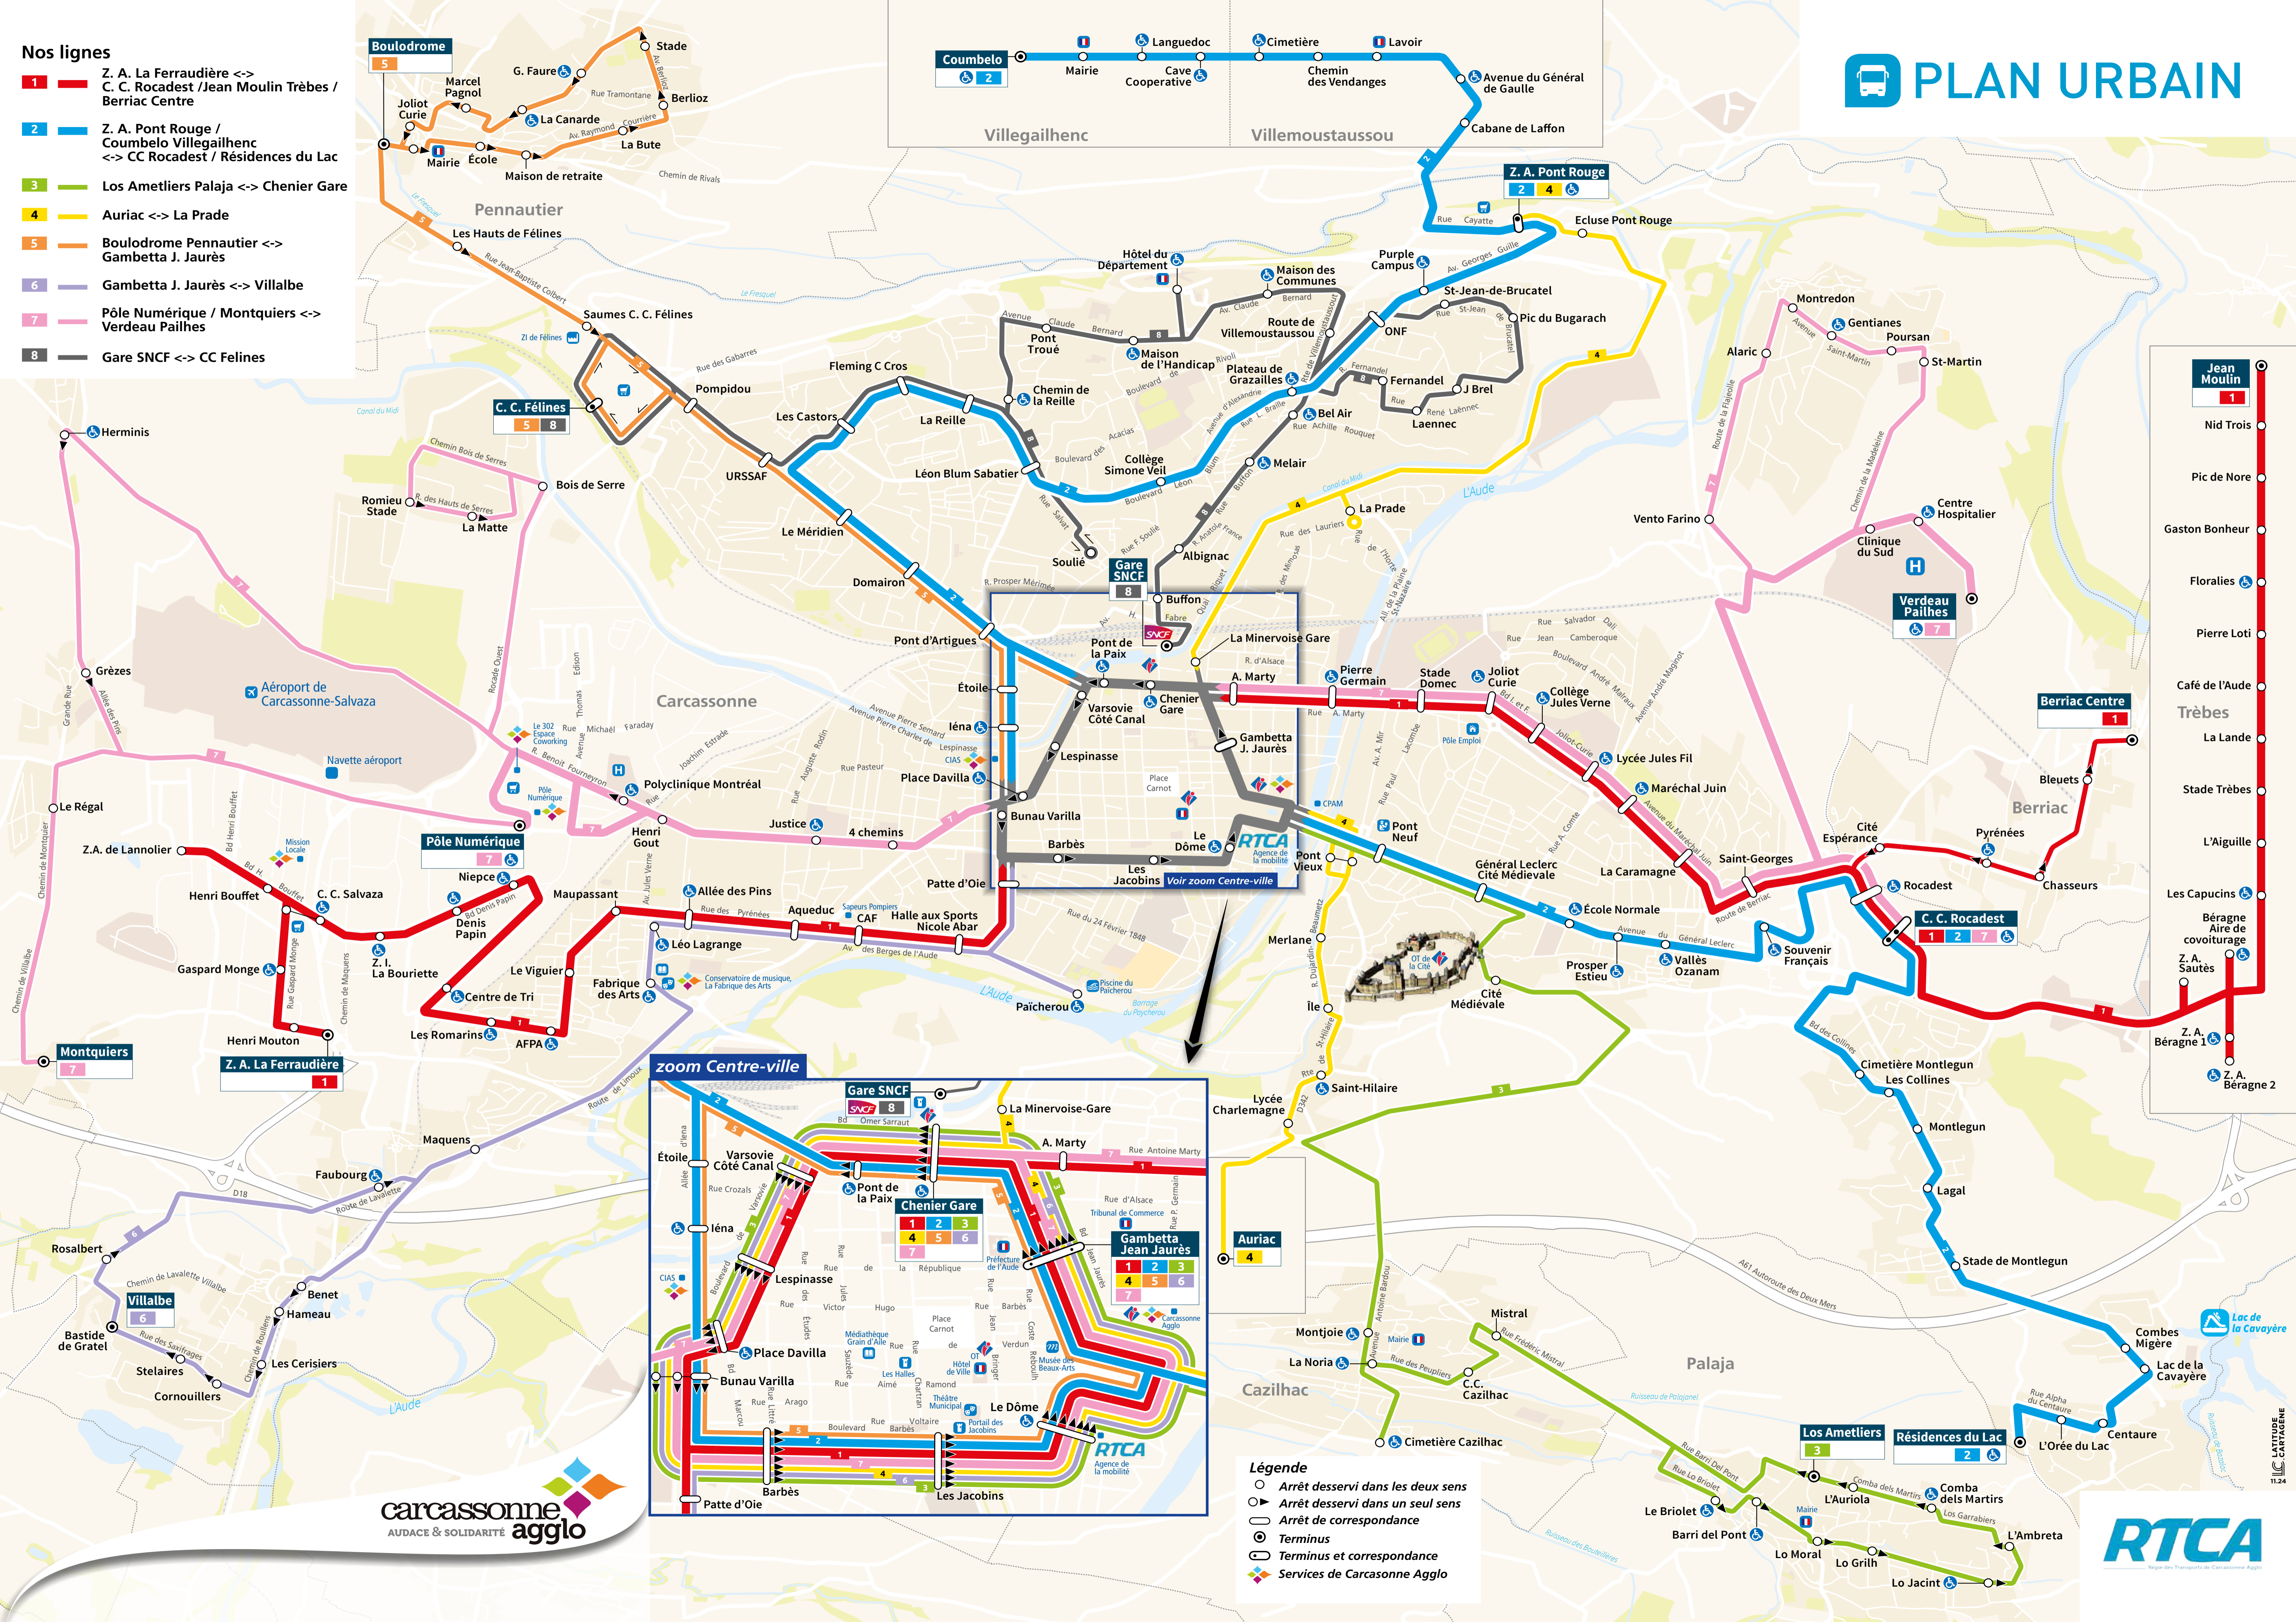

- ### Nos lignes
- 1** Z. A. La Ferraudière <-> C. C. Rocadest / Jean Moulin Trèbes / Berriac Centre
 - 2** Z. A. Pont Rouge / Coumbelo Villegailhenc <-> CC Rocadest / Résidences du Lac
 - 3** Los Ametliers Palaja <-> Chenier Gare
 - 4** Auriac <-> La Prade
 - 5** Boulodrome Pennautier <-> Gambetta J. Jaurès
 - 6** Gambetta J. Jaurès <-> Villalbe
 - 7** Pôle Numérique / Montquiers <-> Verdeau Pailhes
 - 8** Gare SNCF <-> CC Felines

- ### Légende
- Arrêt desservi dans les deux sens
 - ▶ Arrêt desservi dans un seul sens
 - Arrêt de correspondance
 - ⊙ Terminus
 - ⊙ Terminus et correspondance
 - ◆ Services de Carcassonne Agglo

- Jean Moulin
- Nid Trois
- Pic de Nore
- Gaston Bonheur
- Floralies
- Pierre Loti
- Café de l'Aude
- Trèbes
- La Lande
- Stade Trèbes
- L'Aiguille
- Les Capucins
- Béragne Aire de covoiturage
- Z. A. Sautès
- Z. A. Béragne 1
- Z. A. Béragne 2