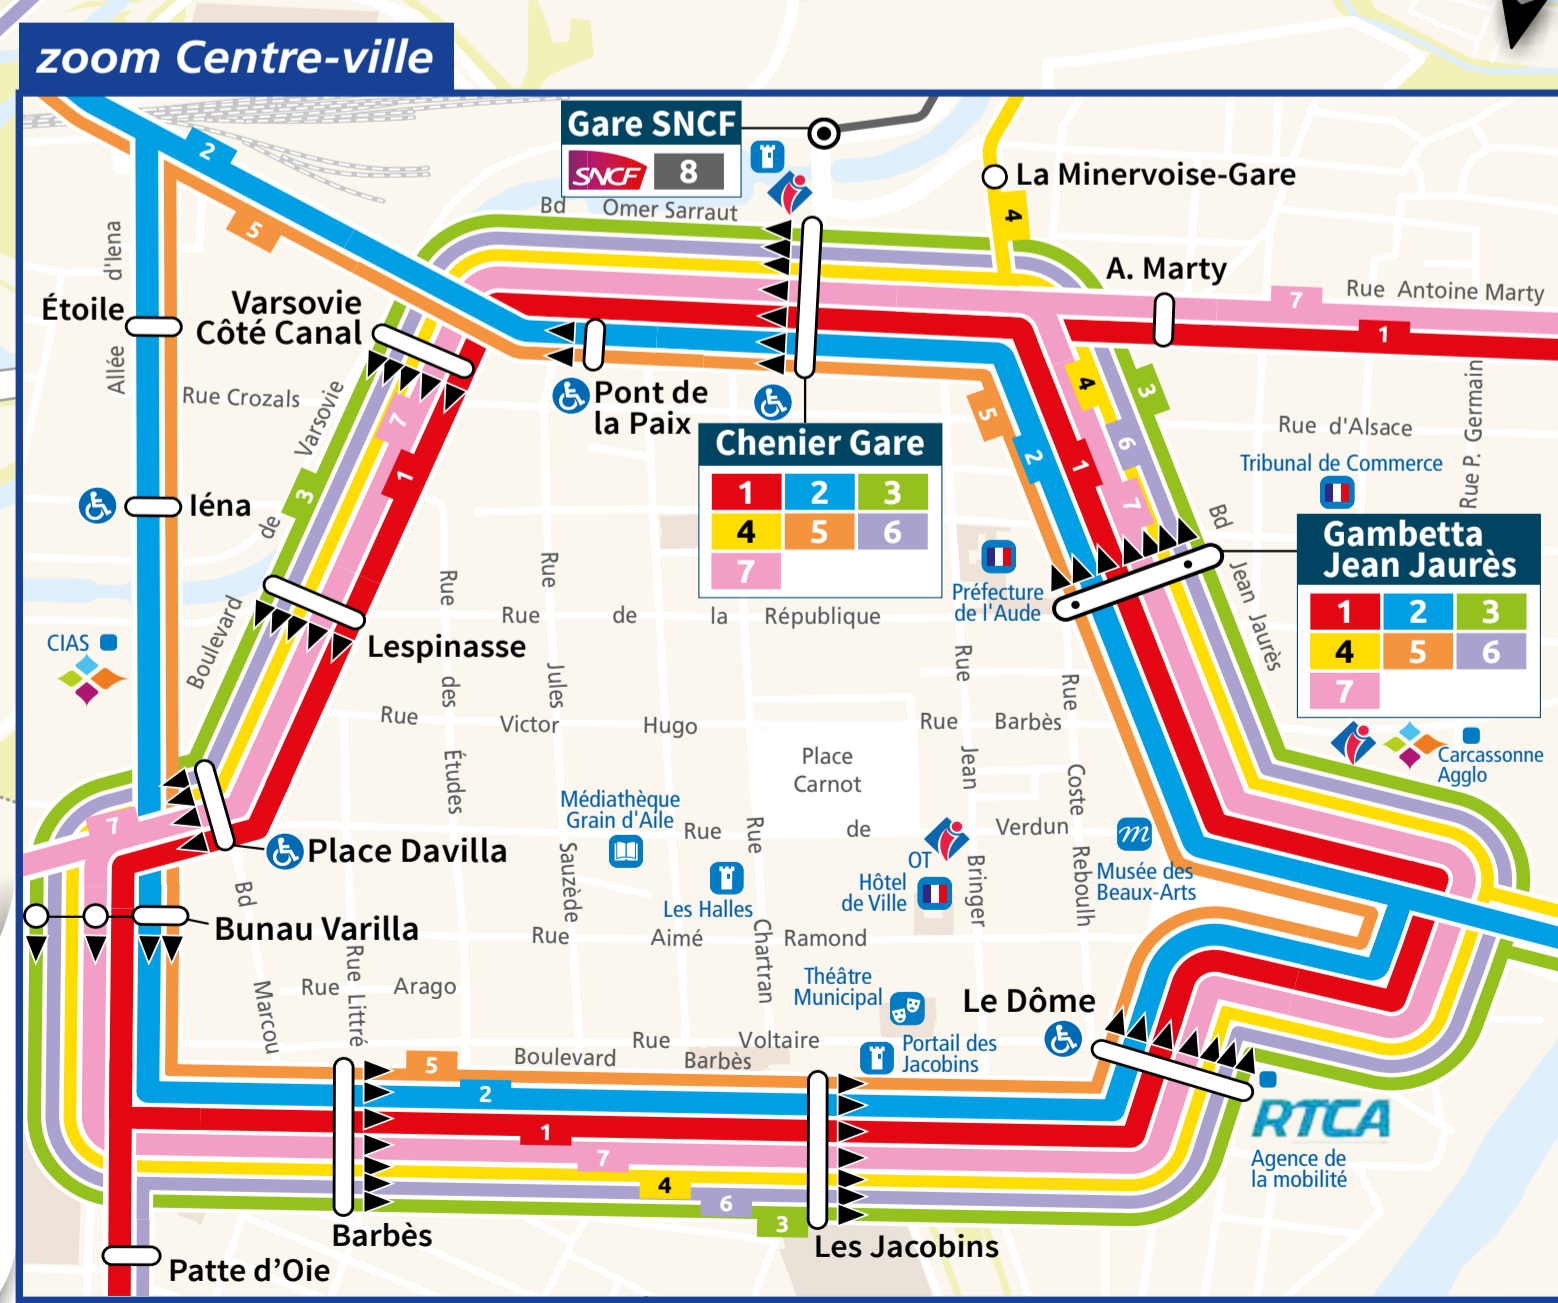

- ### Nos lignes
- 1** Z. A. La Ferraudière <-> C. C. Rocadest / Jean Moulin Trèbes / Berriac Centre
 - 2** Z. A. Pont Rouge / Coumbelo Villegailhenc <-> CC Rocadest / Résidences du Lac
 - 3** Los Ametliers Palaja <-> Chenier Gare
 - 4** Auriac <-> La Prade
 - 5** Boulodrome Pennautier <-> Gambetta J. Jaurès
 - 6** Gambetta J. Jaurès <-> Villalbe
 - 7** Pôle Numérique / Montquiers <-> Verdeau Pailhes
 - 8** Gare SNCF <-> CC Felines

- ### Légende
- Arrêt desservi dans les deux sens
 - ▶ Arrêt desservi dans un seul sens
 - Arrêt de correspondance
 - ⊙ Terminus
 - ⊙ Terminus et correspondance
 - ◆ Services de Carcassonne Agglo

- Jean Moulin
- Nid Trois
- Pic de Nore
- Gaston Bonheur
- Floralies
- Pierre Loti
- Café de l'Aude
- Trèbes
- La Lande
- Stade Trèbes
- L'Aiguille
- Les Capucins
- Béragne Aire de covoiturage
- Z. A. Sautès
- Z. A. Béragne 1
- Z. A. Béragne 2