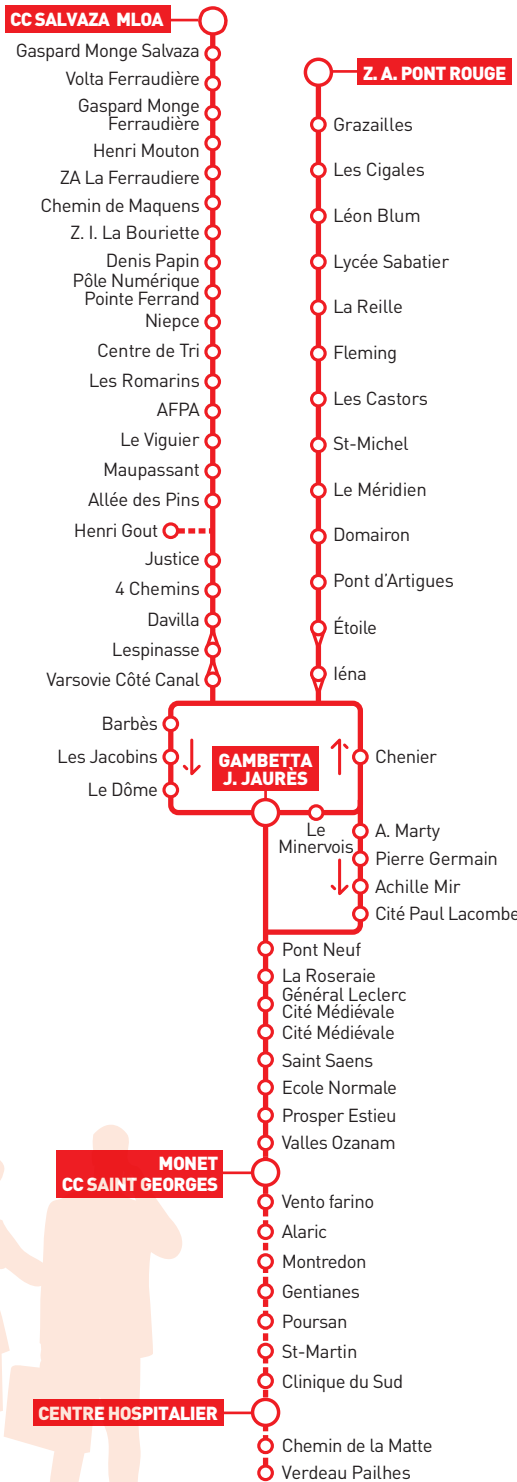

LIGNE URBAINE

↑ CARCASSONNE ↓

HORAIRES DU DIMANCHE & JOURS FÉRIÉS

CC SALVAZA MLOA → GAMBETTA

CC SALVAZA MLOA	10:05	11:59	16:10	18:26		
GASPARD MONGE SALVAZA	10:05	11:59	16:10	18:26		
VOLTA FERRAUDIERE	10:06	12:00	16:11	18:27		
GASPARD MONGE FERRAUDIERE	10:06	12:00	16:11	18:27		
HENRI MOUTON FERRAUDIERE	10:06	12:00	16:11	18:27		
ZA LA FERRAUDIERE	10:07	12:01	16:12	18:28		
CHEMIN DE MAQUENS	10:09	12:03	16:14	18:30		
ZI LA BOURIETTE	10:10	12:04	16:15	18:31		
DENIS PAPIN	10:11	12:05	16:16	18:32		
POLE NUMERIQUE POINTE FERRAND	10:13	12:07	16:18	18:34		
NIEPCE	10:14	12:09	16:20	18:36		
CENTRE DE TRI	10:15	12:11	16:22	18:38		
LES ROMARINS	09:00	10:17	12:12	14:05	16:23	18:39
AFPA	09:00	10:18	12:13	14:05	16:24	18:40
LE VIGUIER	09:02	10:19	12:14	14:07	16:25	18:41
MAUPASSANT	09:03	10:20	12:15	14:08	16:26	18:42
ALLEE DES PINS	09:04	10:21	12:15	14:09	16:26	18:42
SAINT JACQUES	09:05	10:23	12:17	14:10	16:28	18:44
JUSTICE	09:06	10:23	12:17	14:11	16:28	18:44
4 CHEMINS	09:07	10:24	12:18	14:12	16:29	18:45
DAVILLA	09:09	10:25	12:19	14:14	16:30	18:46
BARBES	09:10	10:26	12:20	14:15	16:31	18:47
LES JACOBINS	09:11	10:27	12:21	14:16	16:32	18:48
LE DOME	09:12	10:28	12:22	14:17	16:33	18:49
GAMBETTA JEAN JAURES	09:15	10:30	12:24	14:20	16:35	18:51

ZA PONT ROUGE → GAMBETTA

ZA PONT ROUGE	10:49	12:43	15:27	17:43
GRAZAILLES	10:52	12:46	15:30	17:46
LEON BLUM	10:54	12:48	15:32	17:48
LYCEE SABATIER	10:56	12:50	15:34	17:50
LA REILLE	10:57	12:51	15:35	17:51
FLEMING	10:57	12:51	15:35	17:51
LES CASTORS	10:58	12:52	15:36	17:52
SAINT MICHEL	10:59	12:53	15:37	17:53
LE MERIDIEN	10:59	12:53	15:37	17:53
DOMAIRON	11:00	12:54	15:38	17:54
PONT D ARTIGUES	11:01	12:55	15:39	17:55
ETOILE	11:02	12:56	15:40	17:56
IENA	11:02	12:56	15:40	17:56
DAVILLA	11:03	12:57	15:41	17:57
BARBES	11:04	12:58	15:42	17:58
LES JACOBINS	11:05	12:59	15:43	17:59
LE DOME	11:06	13:00	15:44	18:00
GAMBETTA JEAN JAURES	11:08	13:02	15:46	18:02