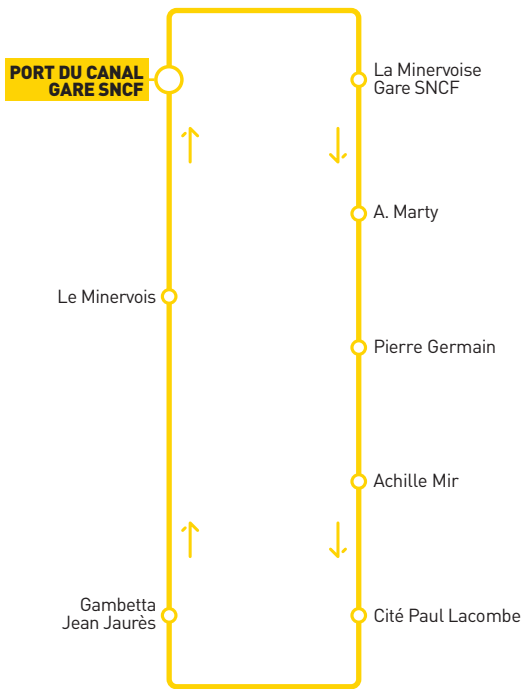

FICHE HORAIRE - ÉDITION SEPTEMBRE 2020

4

CITE MEDIEVALE

↕
PORT DU CANAL
GARE SNCF

LIGNE URBAINE

carcassonne
TRANSPORT
agglo

RTCA
Régie des Transports de Carcassonne Agglo

CARCASSONNE