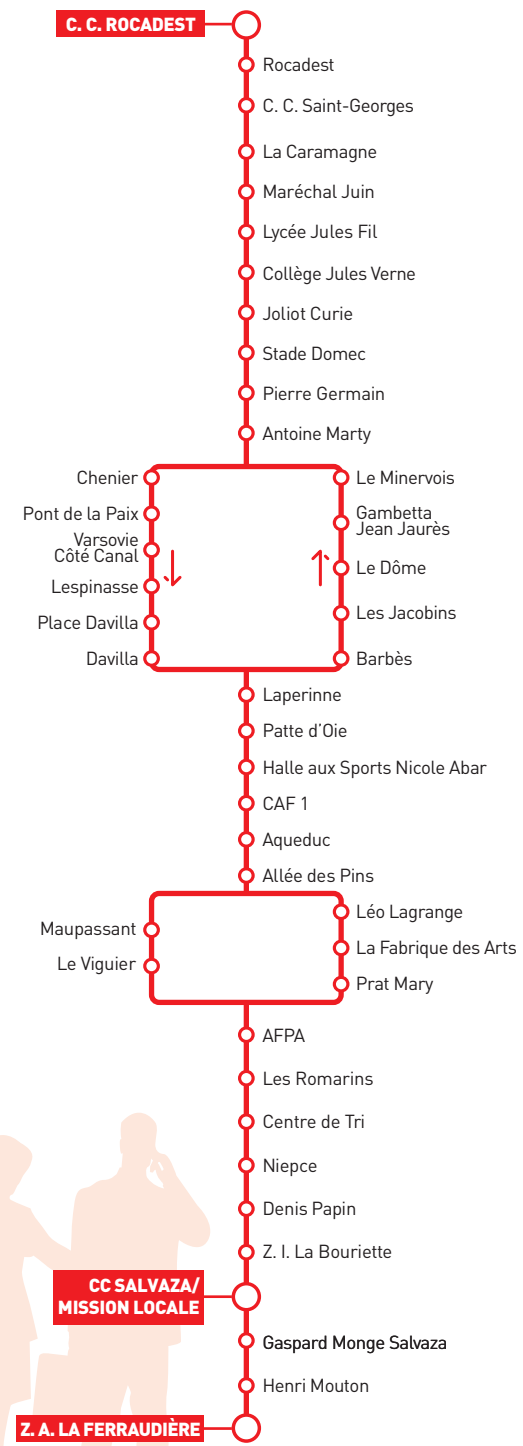

1 HORAIRES DU LUNDI AU VENDREDI EN PÉRIODE SCOLAIRE ZA LA FERRAUDIÈRE → C. C. ROCADEST