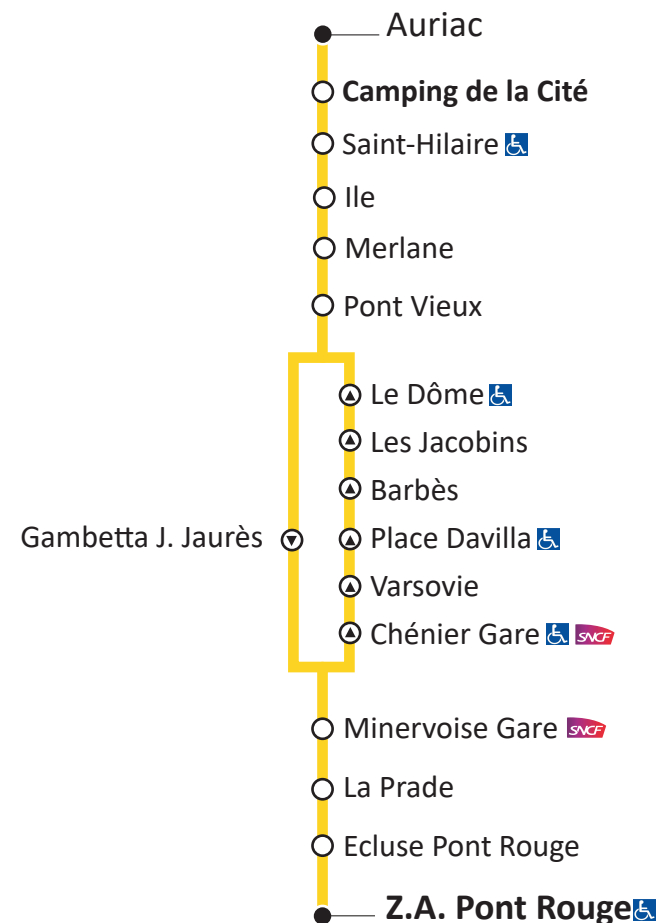

4 AURIAC > Z.A. PONT ROUGE

Horaires du lundi au samedi - Vacances scolaires d'été

	s				s				
AURIAC	07:09	08:05	09:00	11:02	12:07	13:05	15:47	16:43	17:44
CAMPING DE LA CITE	07:13	08:09	09:04	11:06	12:11	13:09	15:51	16:47	17:48
ST HILAIRE	07:14	08:10	09:05	11:07	12:12	13:10	15:52	16:48	17:49
ILE	07:15	08:11	09:06	11:08	12:13	13:11	15:53	16:49	17:50
MERLANE	07:16	08:12	09:07	11:09	12:14	13:12	15:54	16:50	17:51
PONT VIEUX	07:17	08:13	09:08	11:10	12:15	13:13	15:55	16:51	17:52
GAMBETTA JEAN JAURES	07:20	08:16	09:11	11:13	12:18	13:16	15:58	16:54	17:55
MINERVOISE GARE	07:22	08:18	09:13	11:15	12:20	13:18	16:00	16:56	17:57
LA PRADE	07:24	08:20	09:15	11:17	12:22	13:20	16:02	16:58	17:59
ECLUSE PONT ROUGE	07:29	08:25	09:20	11:22	12:27	13:25	16:07	17:03	18:04
ZA PONT ROUGE	07:31	08:27	09:22	11:24	12:29	13:27	16:09	17:05	18:06

s : ne circule pas le samedi.

Les horaires sont donnés à titre indicatif et dépendent des aléas de la circulation.
Ne circule pas les dimanches et jours fériés.