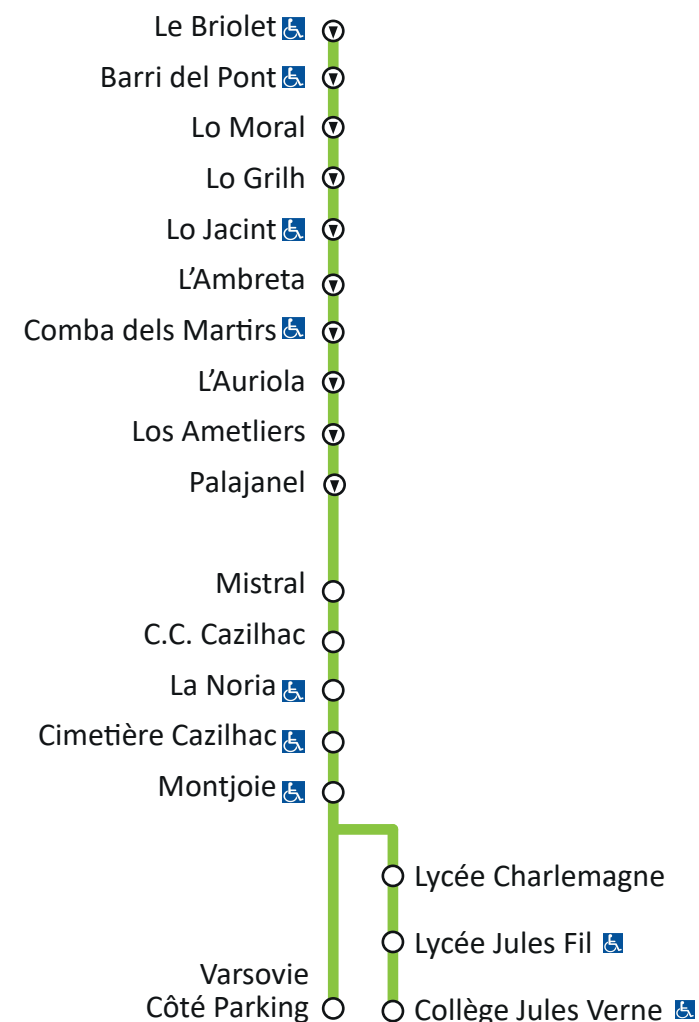

30 PALAJA - CAZILHAC > ÉTABLISSEMENTS SCOLAIRES

Horaires du lundi au vendredi en période scolaire*

LE BRIOLET PALAJA		07:06	07:14	08:05	08:14
BARRI DEL PONT PALAJA		07:07	07:15	08:06	08:15
LO MORAL PALAJA		07:08	07:16	08:07	08:16
LO GRILH PALAJA		07:09	07:17	08:08	08:17
LO JACINT PALAJA		07:11	07:19	08:10	08:19
L'AMBRETA PALAJA		07:12	07:20	08:11	08:20
COMBA DELS MARTIRS PALAJA		07:13	07:21	08:12	08:21
L'AURIOLA		07:14	07:22	08:13	08:22
LOS AMETLIERS		07:15	07:23	08:14	08:23
PALAJANEL PALAJA		07:17	07:25	08:16	08:25
MISTRAL CAZILHAC		07:19	07:27	08:18	08:27
CC CAZILHAC	07:18	07:20	07:28	08:19	08:28
LA NORIA CAZILHAC	07:19	07:21	07:29	08:20	08:29
CIMETIERE CAZILHAC	07:21	07:23	07:31	08:22	08:31
MONTJOIE CAZILHAC	07:24	07:26	07:34	08:25	08:34
LYCEE CHARLEMAGNE INTERURBAIN			07:39		08:39
LYCEE JULES FIL			07:48		08:48
COLLEGE JULES VERNE			07:49		07:49
VARSOVIE COTE PARKING	07:39	07:41		08:40	

*Selon le calendrier de l'éducation nationale de la zone C. Ne circule pas les jours fériés.

Les horaires sont donnés à titre indicatif et dépendent des aléas de la circulation.

La ligne urbaine n° 3 dessert également Cazilhac et Palaja.