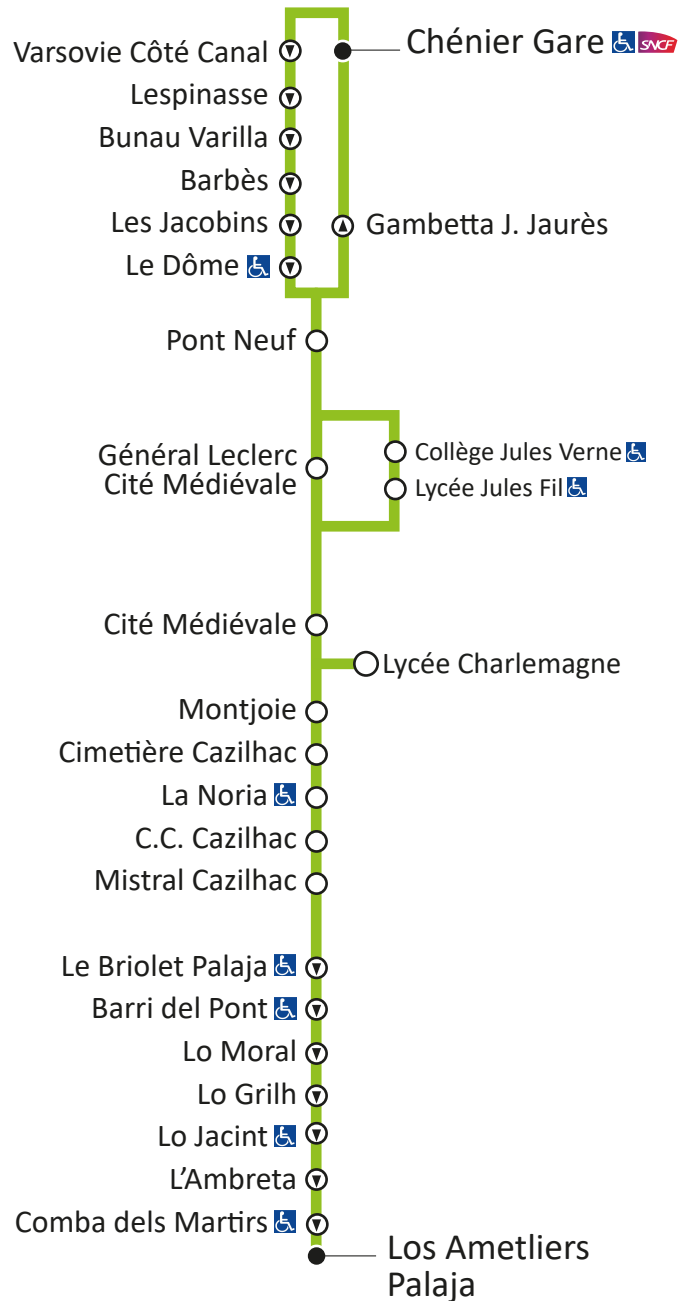

3

PALAJA
CAZILHAC

CHÉNIER GARE

Horaires applicables
au 02/09/2024 - V3