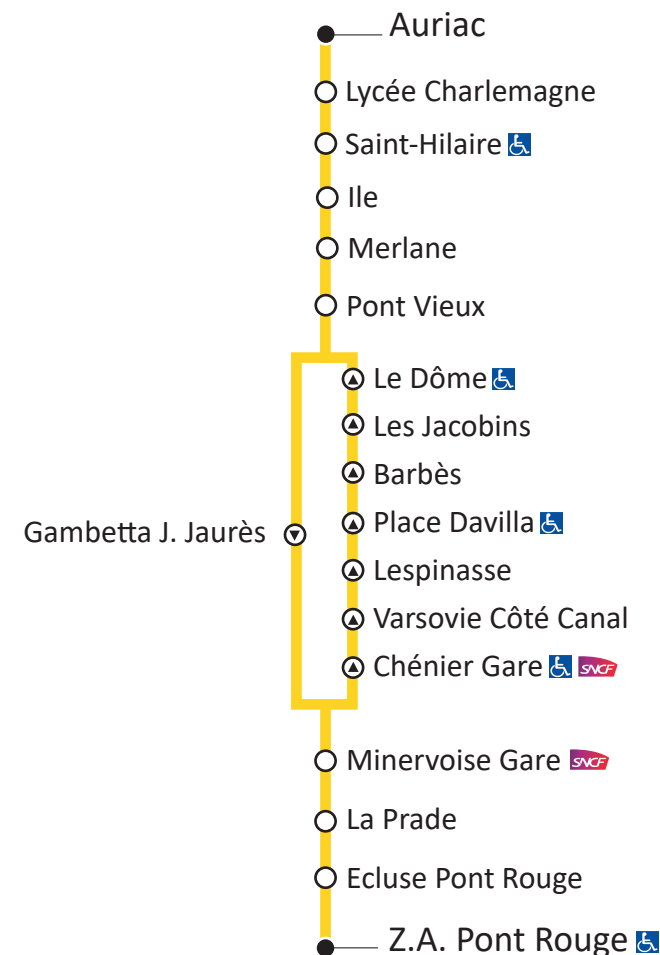

Horaires du samedi et vacances scolaires*

	s											
AURIAC	07:09	08:05	09:00	11:02	12:07	13:05	15:47	16:43	17:44			
LYCEE CHARLEMAGNE	07:13	08:09	09:04	11:06	12:11	13:09	15:51	16:47	17:48			
ST HILAIRE	07:14	08:10	09:05	11:07	12:12	13:10	15:52	16:48	17:49			
ILE	07:15	08:11	09:06	11:08	12:13	13:11	15:53	16:49	17:50			
MERLANE	07:16	08:12	09:07	11:09	12:14	13:12	15:54	16:50	17:51			
PONT VIEUX	07:17	08:13	09:08	11:10	12:15	13:13	15:55	16:51	17:52			
GAMBETTA JEAN JAURES	07:20	08:16	09:11	11:13	12:18	13:16	15:58	16:54	17:55			
MINERVOISE GARE	07:22	08:18	09:13	11:15	12:20	13:18	16:00	16:56	17:57			
LA PRADE	07:24	08:20	09:15	11:17	12:22	13:20	16:02	16:58	17:59			
ECLUSE PONT ROUGE	07:29	08:25	09:20	11:22	12:27	13:25	16:07	17:03	18:04			
ZA PONT ROUGE	07:31	08:27	09:22	11:24	12:29	13:27	16:09	17:05	18:06			

A- : prendre la ligne A.

s : ne circule pas le samedi.

*Selon le calendrier de l'éducation nationale de la zone C.

Les horaires sont donnés à titre indicatif et dépendent des aléas de la circulation. Ne circule pas les dimanches et jours fériés.

INFOS PRATIQUES - Agence de la Mobilité - 12 bd Camille Pelletan 11000 CARCASSONNE

Du lundi au vendredi de 8h30 à 12h00 et de 13h30 à 17h00 - Tél : 04 68 47 82 22

<https://rtca.carcassonne-agglo.fr/> Suivez-nous sur Facebook et téléchargez l'application mobile RTCA