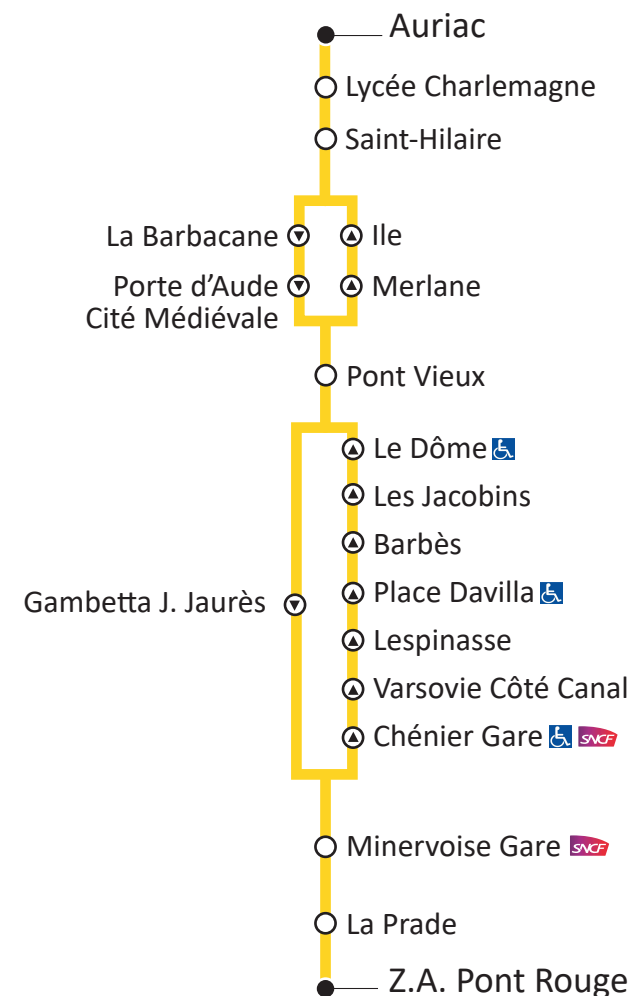

Horaires du samedi et vacances scolaires*

	s										
AURIAC	07:09	08:05	09:00	11:02	12:07	13:05	15:47	16:43	17:44		
LYCEE CHARLEMAGNE	07:13	08:09	09:04	11:06	12:11	13:09	15:51	16:47	17:48		
ST HILAIRE	07:14	08:10	09:05	11:07	12:12	13:10	15:52	16:48	17:49		
LA BARBACANE	07:15	08:11	09:06	11:08	12:13	13:11	15:53	16:49	17:50		
PORTE D'AUDE CITE MEDIEVALE	07:16	08:12	09:07	11:09	12:14	13:12	15:54	16:50	17:51		
PONT VIEUX	07:17	08:13	09:08	11:10	12:15	13:13	15:55	16:51	17:52		
GAMBETTA JEAN JAURES	07:20	08:16	09:11	11:13	12:18	13:16	15:58	16:54	17:55		
MINERVOISE GARE	07:22	08:18	09:13	11:15	12:20	13:18	16:00	16:56	17:57		
LA PRADE	07:24	08:20	09:15	11:17	12:22	13:20	16:02	16:58	17:59		
ECLUSE PONT ROUGE	07:29	08:25	09:20	11:22	12:27	13:25	16:07	17:03	18:04		
ZA PONT ROUGE	07:31	08:27	09:22	11:24	12:29	13:27	16:09	17:05	18:06		

A- : prendre la ligne A. s : ne circule pas le samedi.

*Selon le calendrier de l'éducation nationale de la zone C.

Les horaires sont donnés à titre indicatif et dépendent des aléas de la circulation. Ne circule pas les dimanches et jours fériés.

INFOS PRATIQUES - Agence de la Mobilité - 12 bd Camille Pelletan 11000 CARCASSONNE

Du lundi au vendredi de 8h30 à 12h00 et de 13h30 à 17h00 - Tél : 04 68 47 82 22

<https://rtca.carcassonne-agglo.fr/> Suivez-nous sur Facebook et téléchargez l'application mobile RTCA