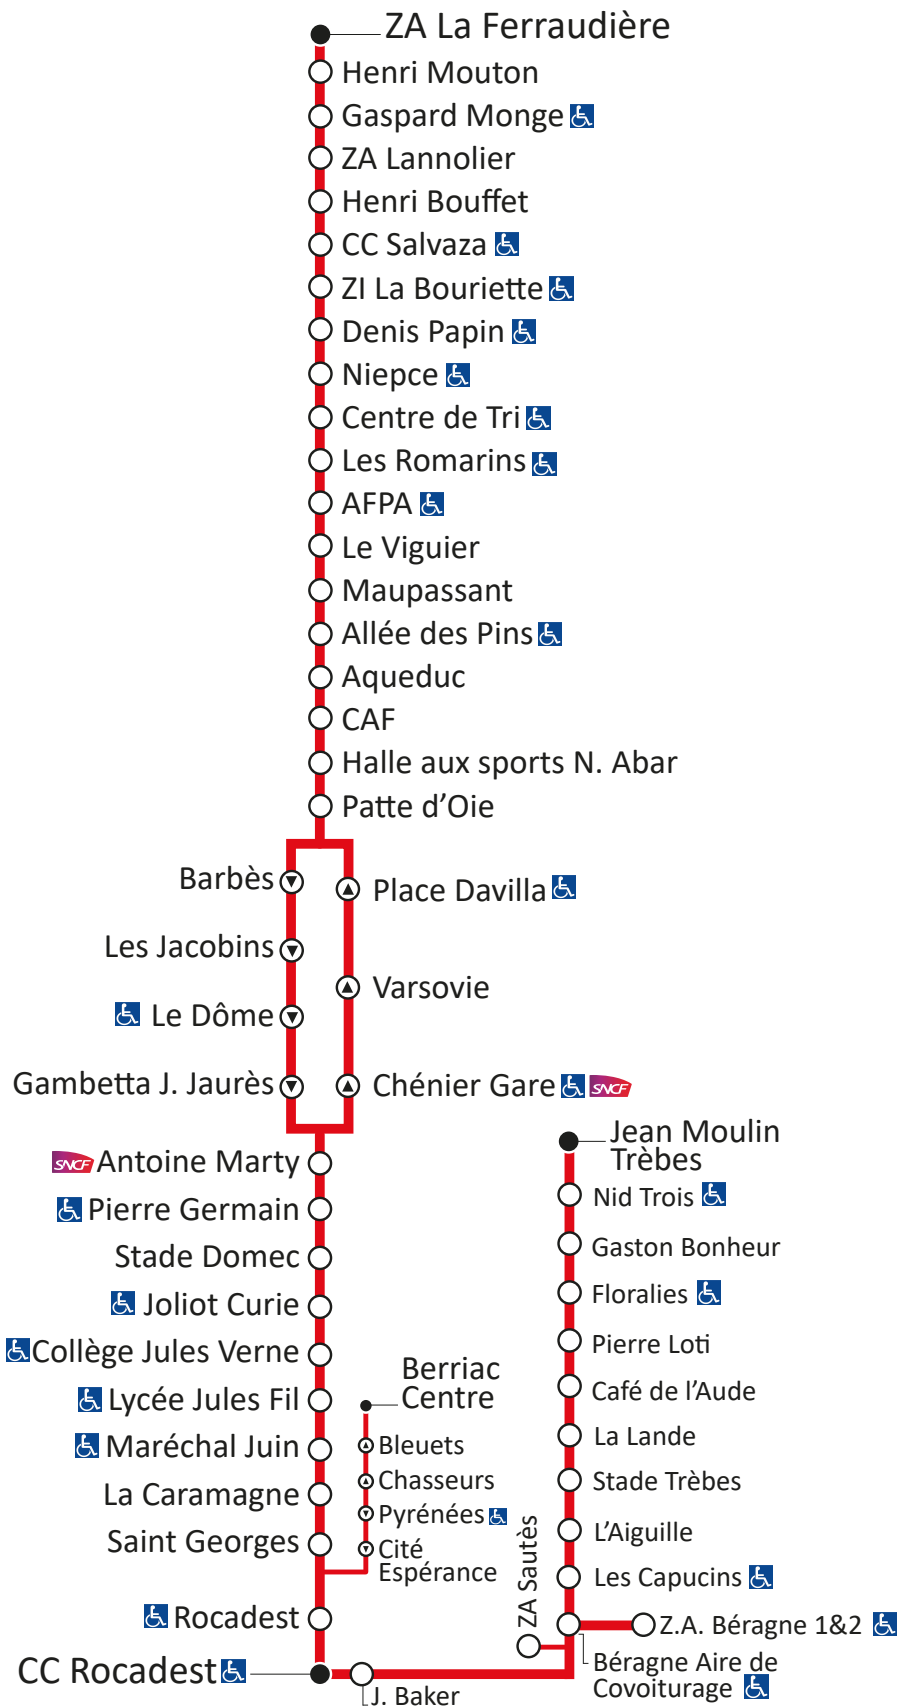

# 1

TRÈBES - BERRIAC  
C.C. ROCADEST

ZA LA FERRAUDIÈRE

Horaires applicables  
au 01/06/2026

# 1 ZA LA FERRAUDIÈRE > C.C. ROCADEST - TRÈBES - BERRIAC