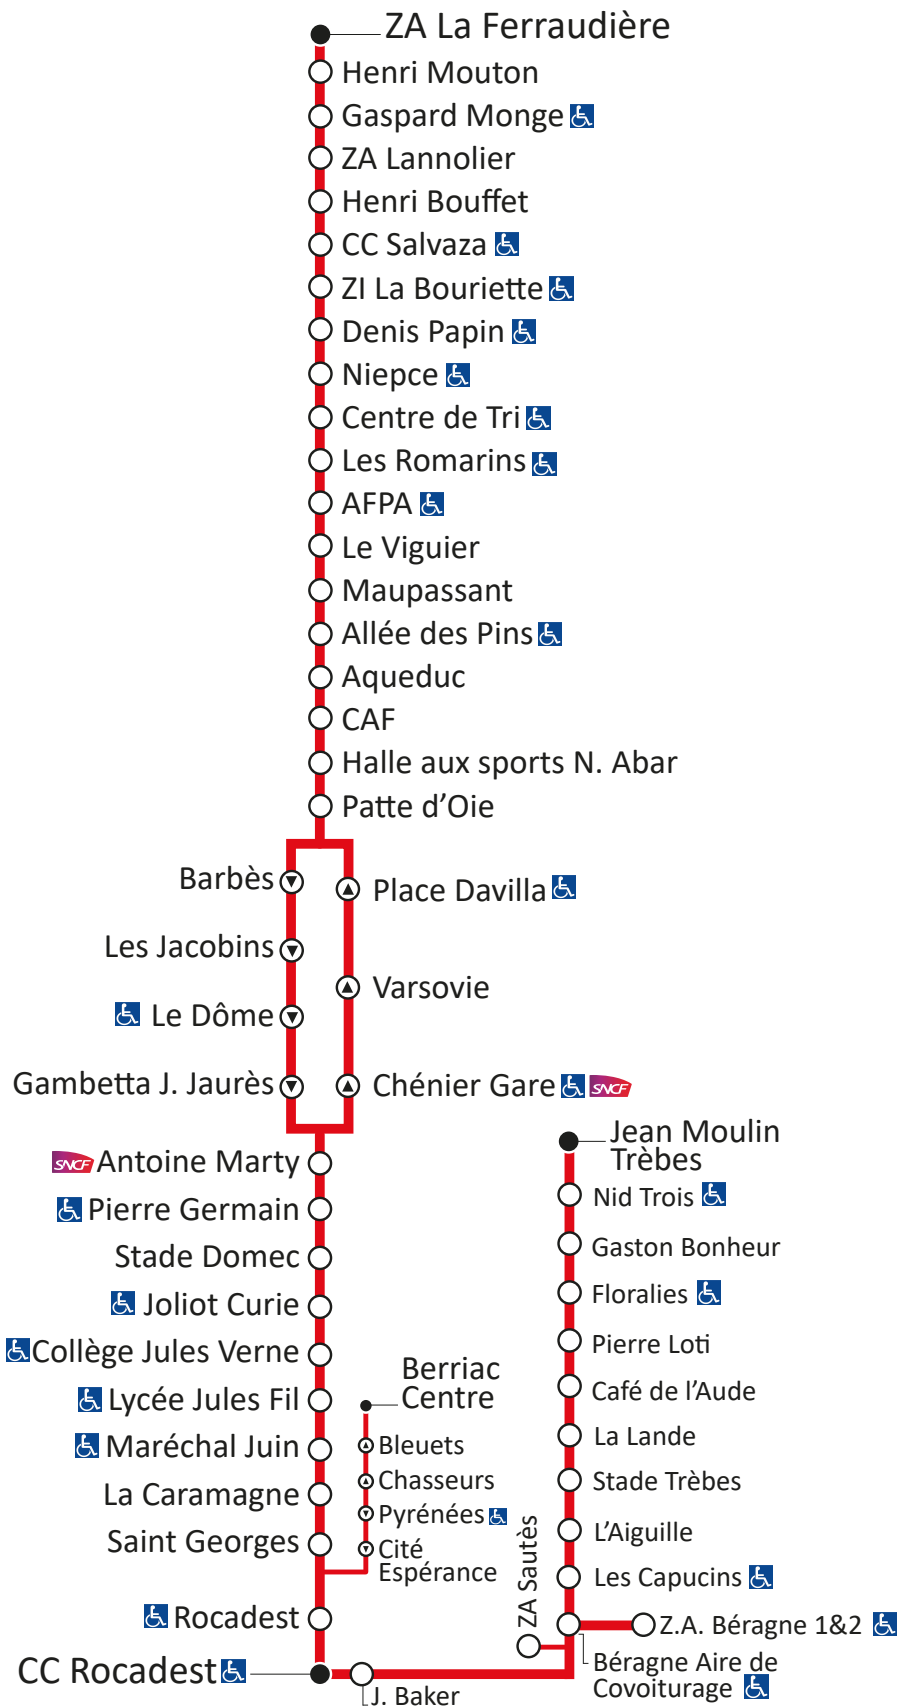

1

TRÈBES - BERRIAC
C.C. ROCADEST

ZA LA FERRAUDIÈRE

Horaires applicables
au 01/06/2026

INFOS PRATIQUES

Agence de la Mobilité :
12 bd Camille Pelletan
11000 CARCASSONNE
Du lundi au vendredi
de 8h30 à 12h00 et
de 13h30 à 17h00
Tél : 04 68 47 82 22