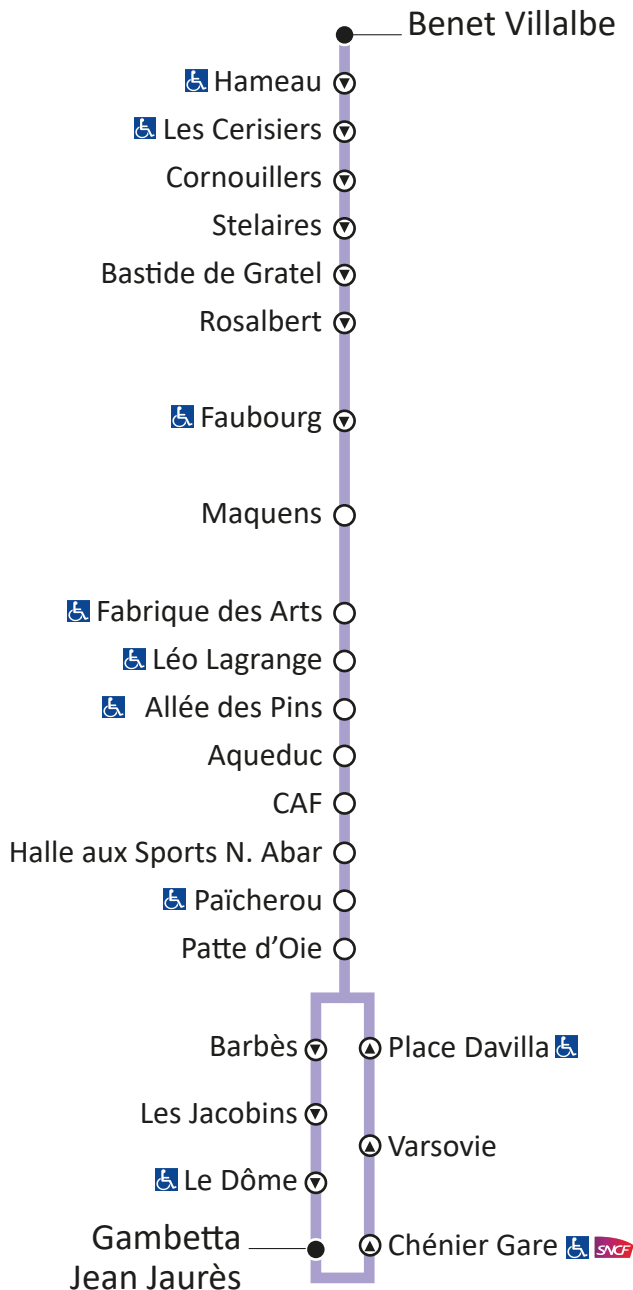

6

VILLALBE
MAQUENS

GAMBETTA J. JAURÈS

Horaires applicables
au 03/11/2025

6 VILLALBE > GAMBETTA J. JAURÈS

Horaires du lundi au vendredi en période scolaire*

	m												
MAQUENS	07:00		08:00		09:00		10:37	11:57	13:29	13:55	15:20	16:45	17:45
BENET	07:03	07:25	08:03	08:30	09:03		10:40	12:00	13:32	13:58	15:23	16:48	17:48
VILLALBE HAMEAU	07:03	07:25	08:03	08:30	09:03		10:40	12:00	13:32	13:58	15:23	16:48	17:48
LES CERISIERS	07:04	07:26	08:04	08:31	09:04		10:41	12:01	13:33	13:59	15:24	16:49	17:49
LES CORNOUILLERS	07:04	07:26	08:04	08:31	09:04		10:41	12:01	13:33	13:59	15:24	16:49	17:49
STELAIRES	07:05	07:27	08:05	08:32	09:05		10:42	12:02	13:34	14:00	15:25	16:50	17:50
BASTIDE DE GRATEL	07:07	07:29	08:07	08:34	09:07		10:44	12:04	13:36	14:02	15:27	16:52	17:52
ROSALBERT	07:08	07:30	08:08	08:35	09:08		10:45	12:05	13:37	14:03	15:28	16:53	17:53
FAUBOURG	07:12	07:34	08:12	08:39	09:12		10:49	12:09	13:41	14:07	15:32	16:57	17:57
MAQUENS	07:13	07:35	08:13	08:40	09:13		10:50	12:10	13:42	14:08	15:33	17:03	18:03
LA FABRIQUE DES ARTS	07:15	07:37	08:15	08:42	09:15	09:54	10:52	12:12	13:44	14:10	15:35	17:05	18:05
LEO LAGRANGE	07:16	07:38	08:16	08:43	09:16	09:55	10:53	12:13	13:45	14:11	15:36	17:06	18:06
ALLEE DES PINS	07:17	07:39	08:17	08:44	09:17	09:56	10:54	12:14	13:46	14:12	15:37	17:07	18:07
AQUEDUC	07:18		08:18		09:18	09:57	10:55	12:15	13:47	14:13	15:38	17:08	18:08
CAF	07:19		08:19		09:19	09:58	10:56	12:16	13:48	14:14	15:39	17:09	18:09
HALLE AUX SPORTS	07:20		08:20		09:20	09:59	10:57	12:17	13:49	14:15	15:40	17:10	18:10
PAICHEROU					09:21	10:00	10:58	12:18	13:50	14:16	15:41	17:11	18:11
PATTE D'OIE	07:22		08:22		09:23	10:02	11:00	12:20	13:52	14:18	15:43	17:13	18:13
BARBES	07:24		08:24		09:24	10:03	11:01	12:21	13:53	14:19	15:44	17:14	18:14
LES JACOBINS	07:25		08:25		09:25	10:04	11:02	12:22	13:54	14:20	15:45	17:15	18:15
LE DOME	07:27		08:27		09:32	10:11	11:04	12:29	13:56	14:22	15:47	17:17	18:17
GAMBETTA J. JAURES	07:30		08:30		09:35	10:14	11:07	12:32	13:59	14:25	15:50	17:20	18:20