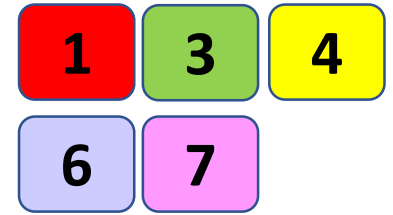

VARSOVIE

Hors horaires de sorties scolaires, samedis et vacances
Vérifiez les heures, jours et périodes de circulation sur les fiches horaires.