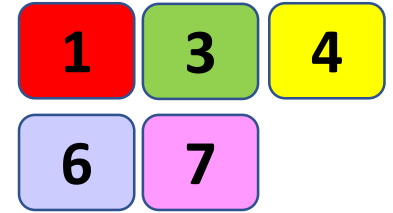

VARSOVIE

Horaires de sorties scolaires (16h, 17h, 18h, Me 12h)
Vérifiez les heures, jours et périodes de circulation sur les fiches horaires.

VARSOVIE COTE CANAL

RUE DES ETUDES

VARSOVIE COTE PARKING

RUE DE LA LIBERTE