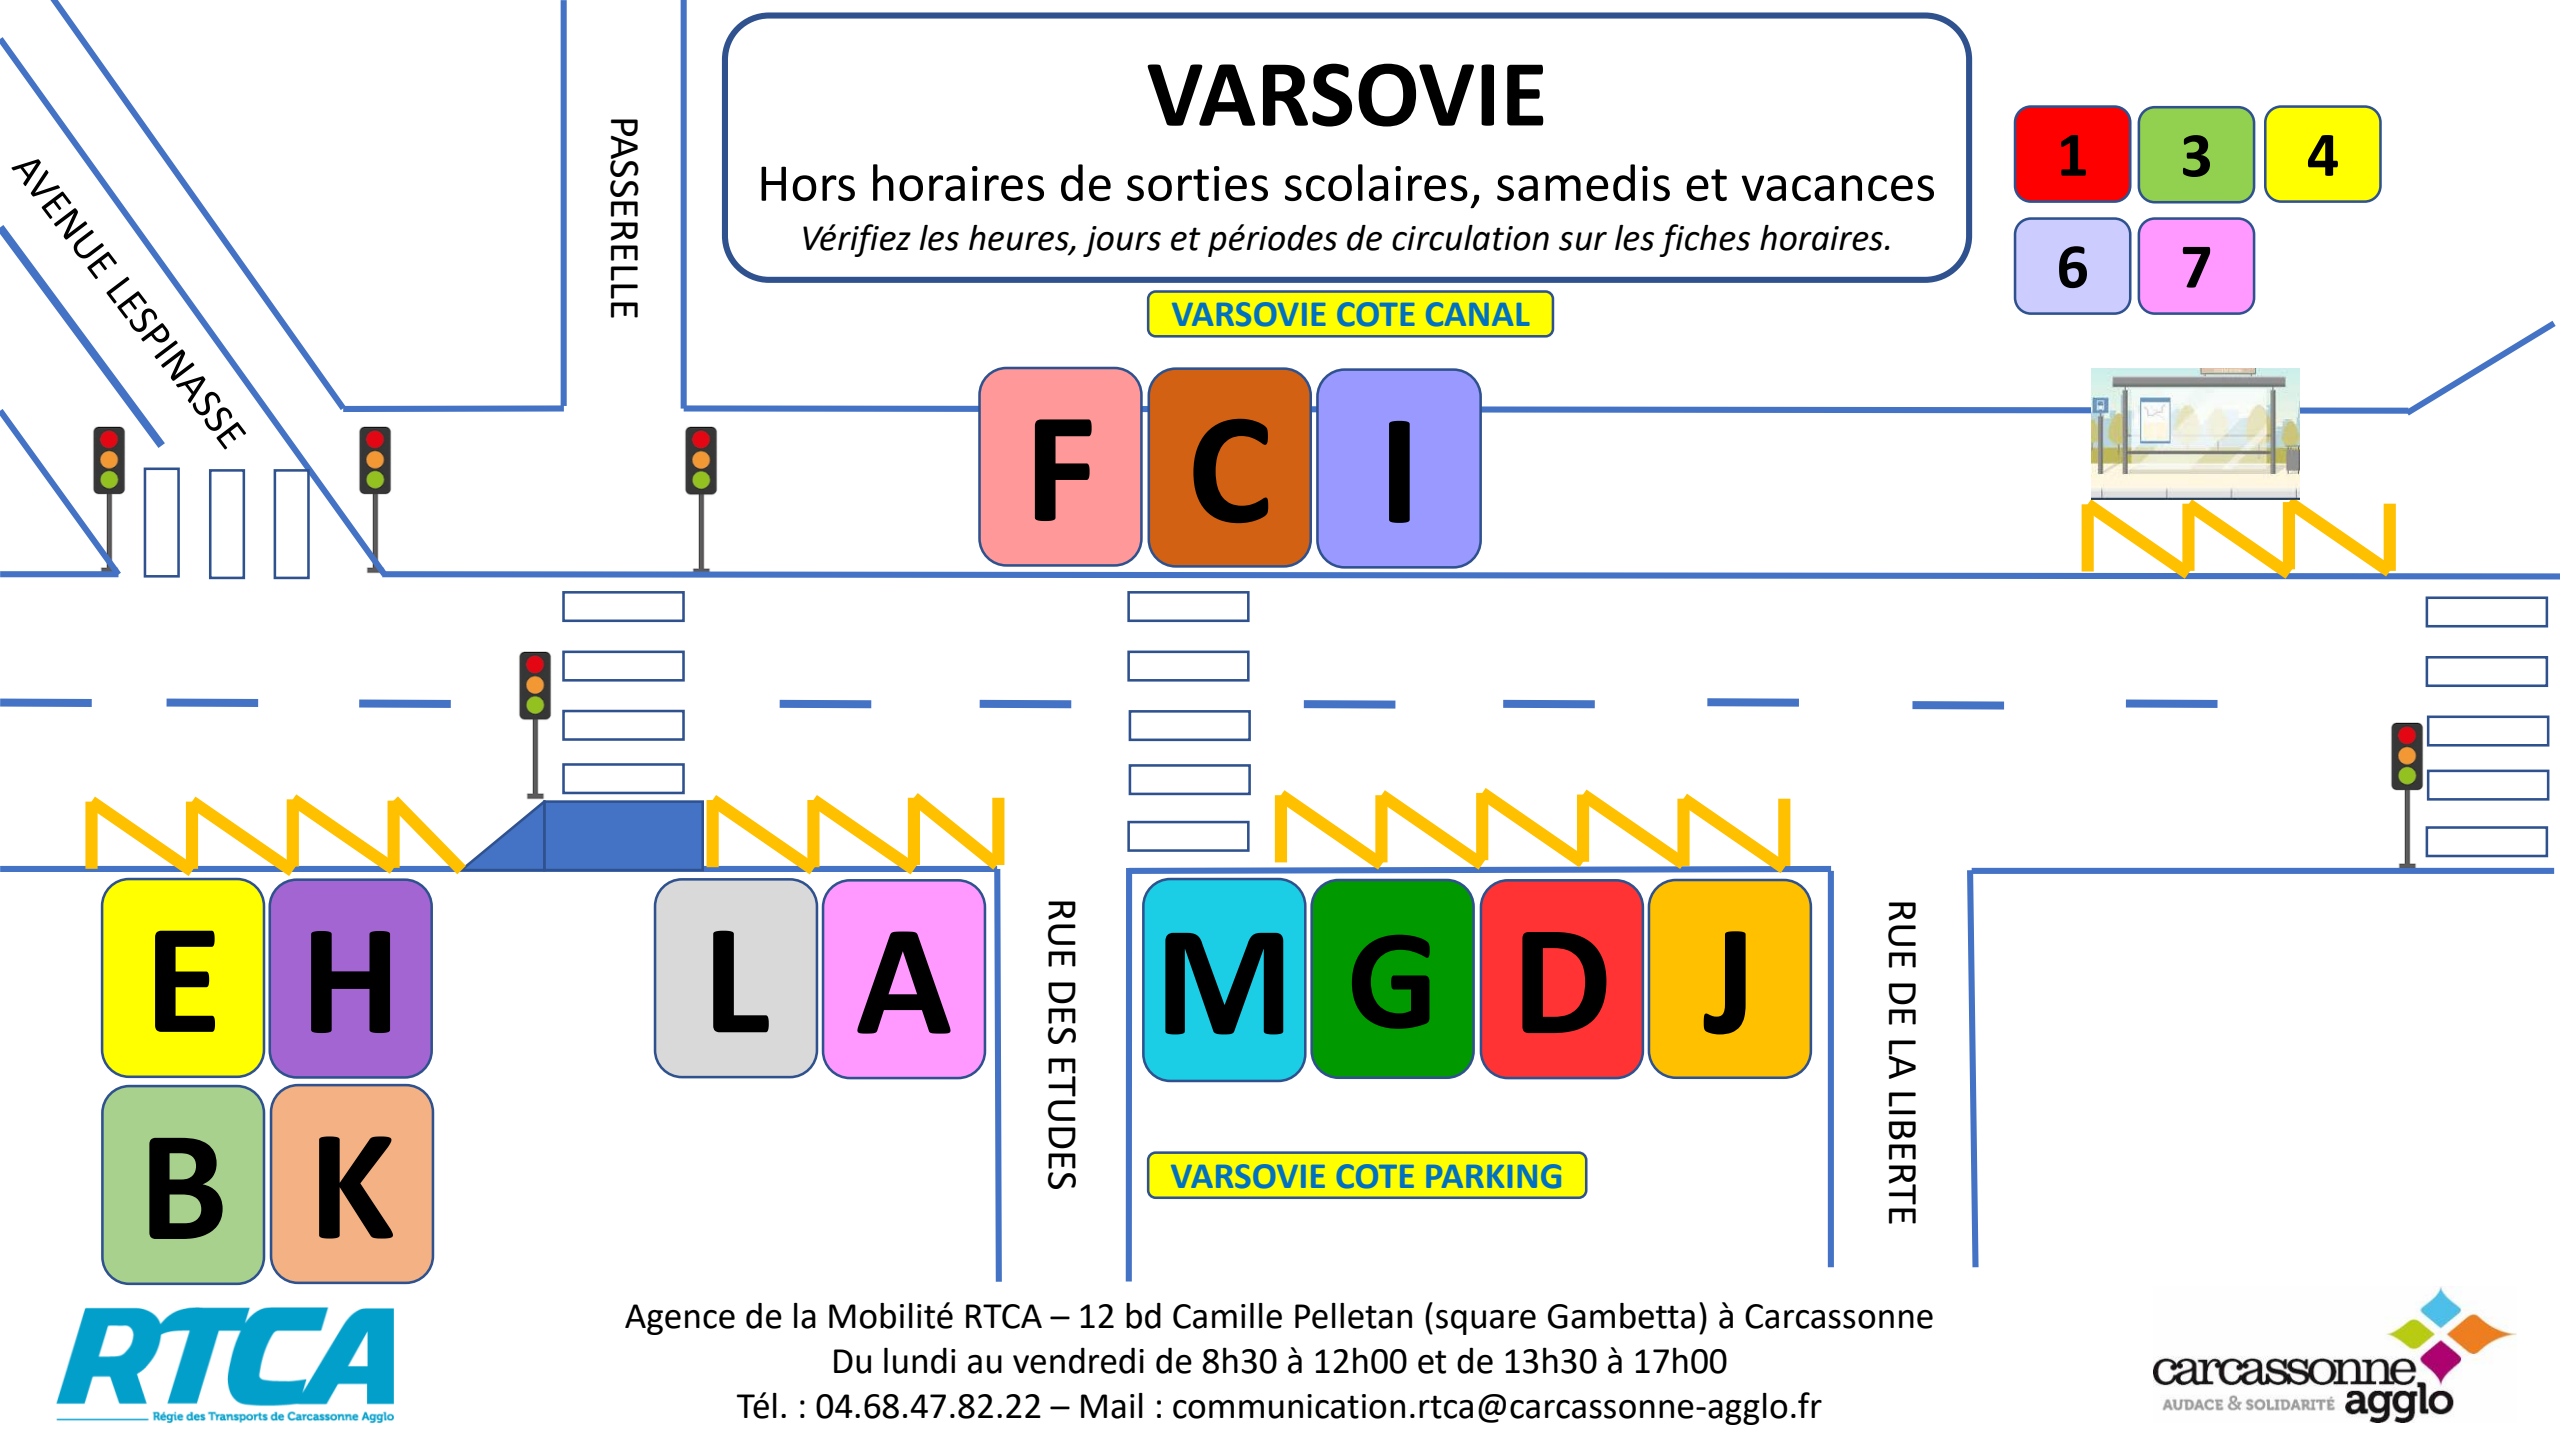

VARSOVIE

Horaires de sorties scolaires (16h, 17h, 18h, Me 12h)
Vérifiez les heures, jours et périodes de circulation sur les fiches horaires.

VARSOVIE COTE CANAL

RUE DES ETUDES

VARSOVIE COTE PARKING

RUE DE LA LIBERTE

VARSOVIE

Hors horaires de sorties scolaires, samedis et vacances
Vérifiez les heures, jours et périodes de circulation sur les fiches horaires.

VARSOVIE COTE CANAL

VARSOVIE COTE PARKING