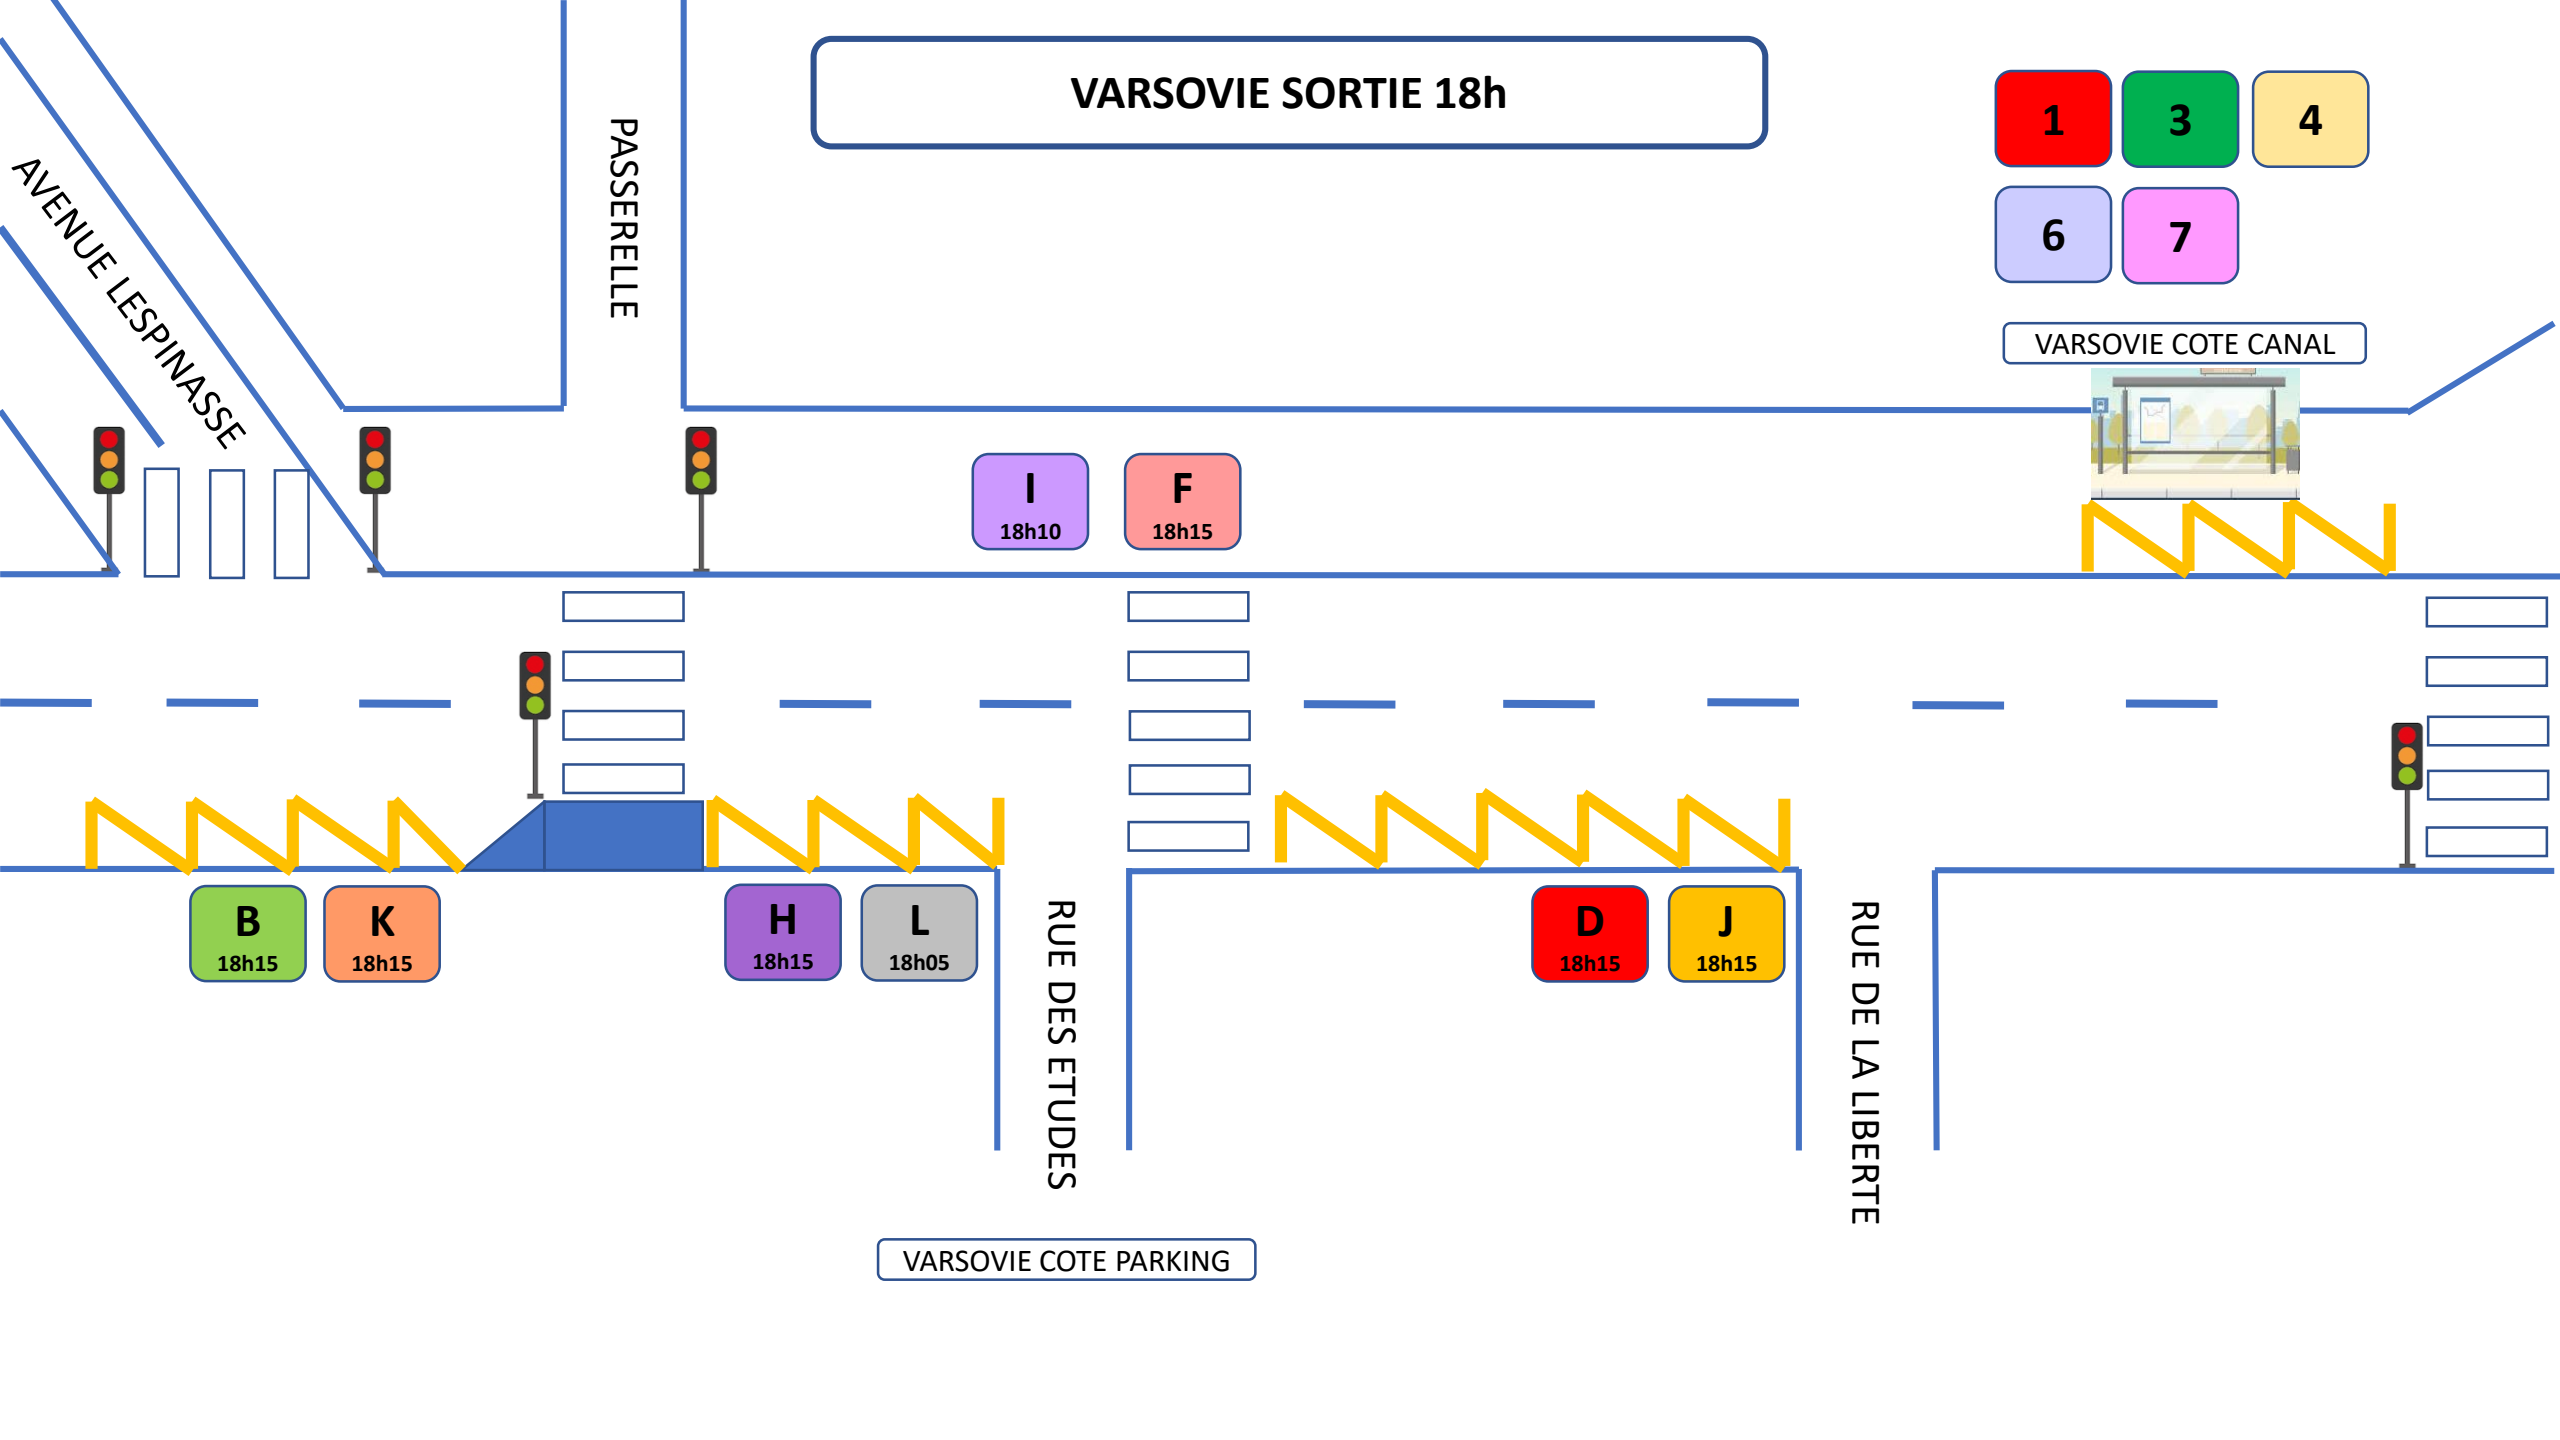

6 7

VARSOVIE COTE CANAL

C 17h10 F 17h10 + F 17h15

AVENUE LESPINASSE

PASSERELLE

K 17h10

A 17h10

D 17h10

2 17h10

5 17h10

B 17h15

K 17h15

H 17h15

D 17h15

J 17h15

RUE DES ETUDES

RUE DE LA LIBERTE

VARSOVIE COTE PARKING

VARSOVIE SORTIE 18h

1 3 4

6 7

VARSOVIE COTE CANAL

I
18h10

F
18h15