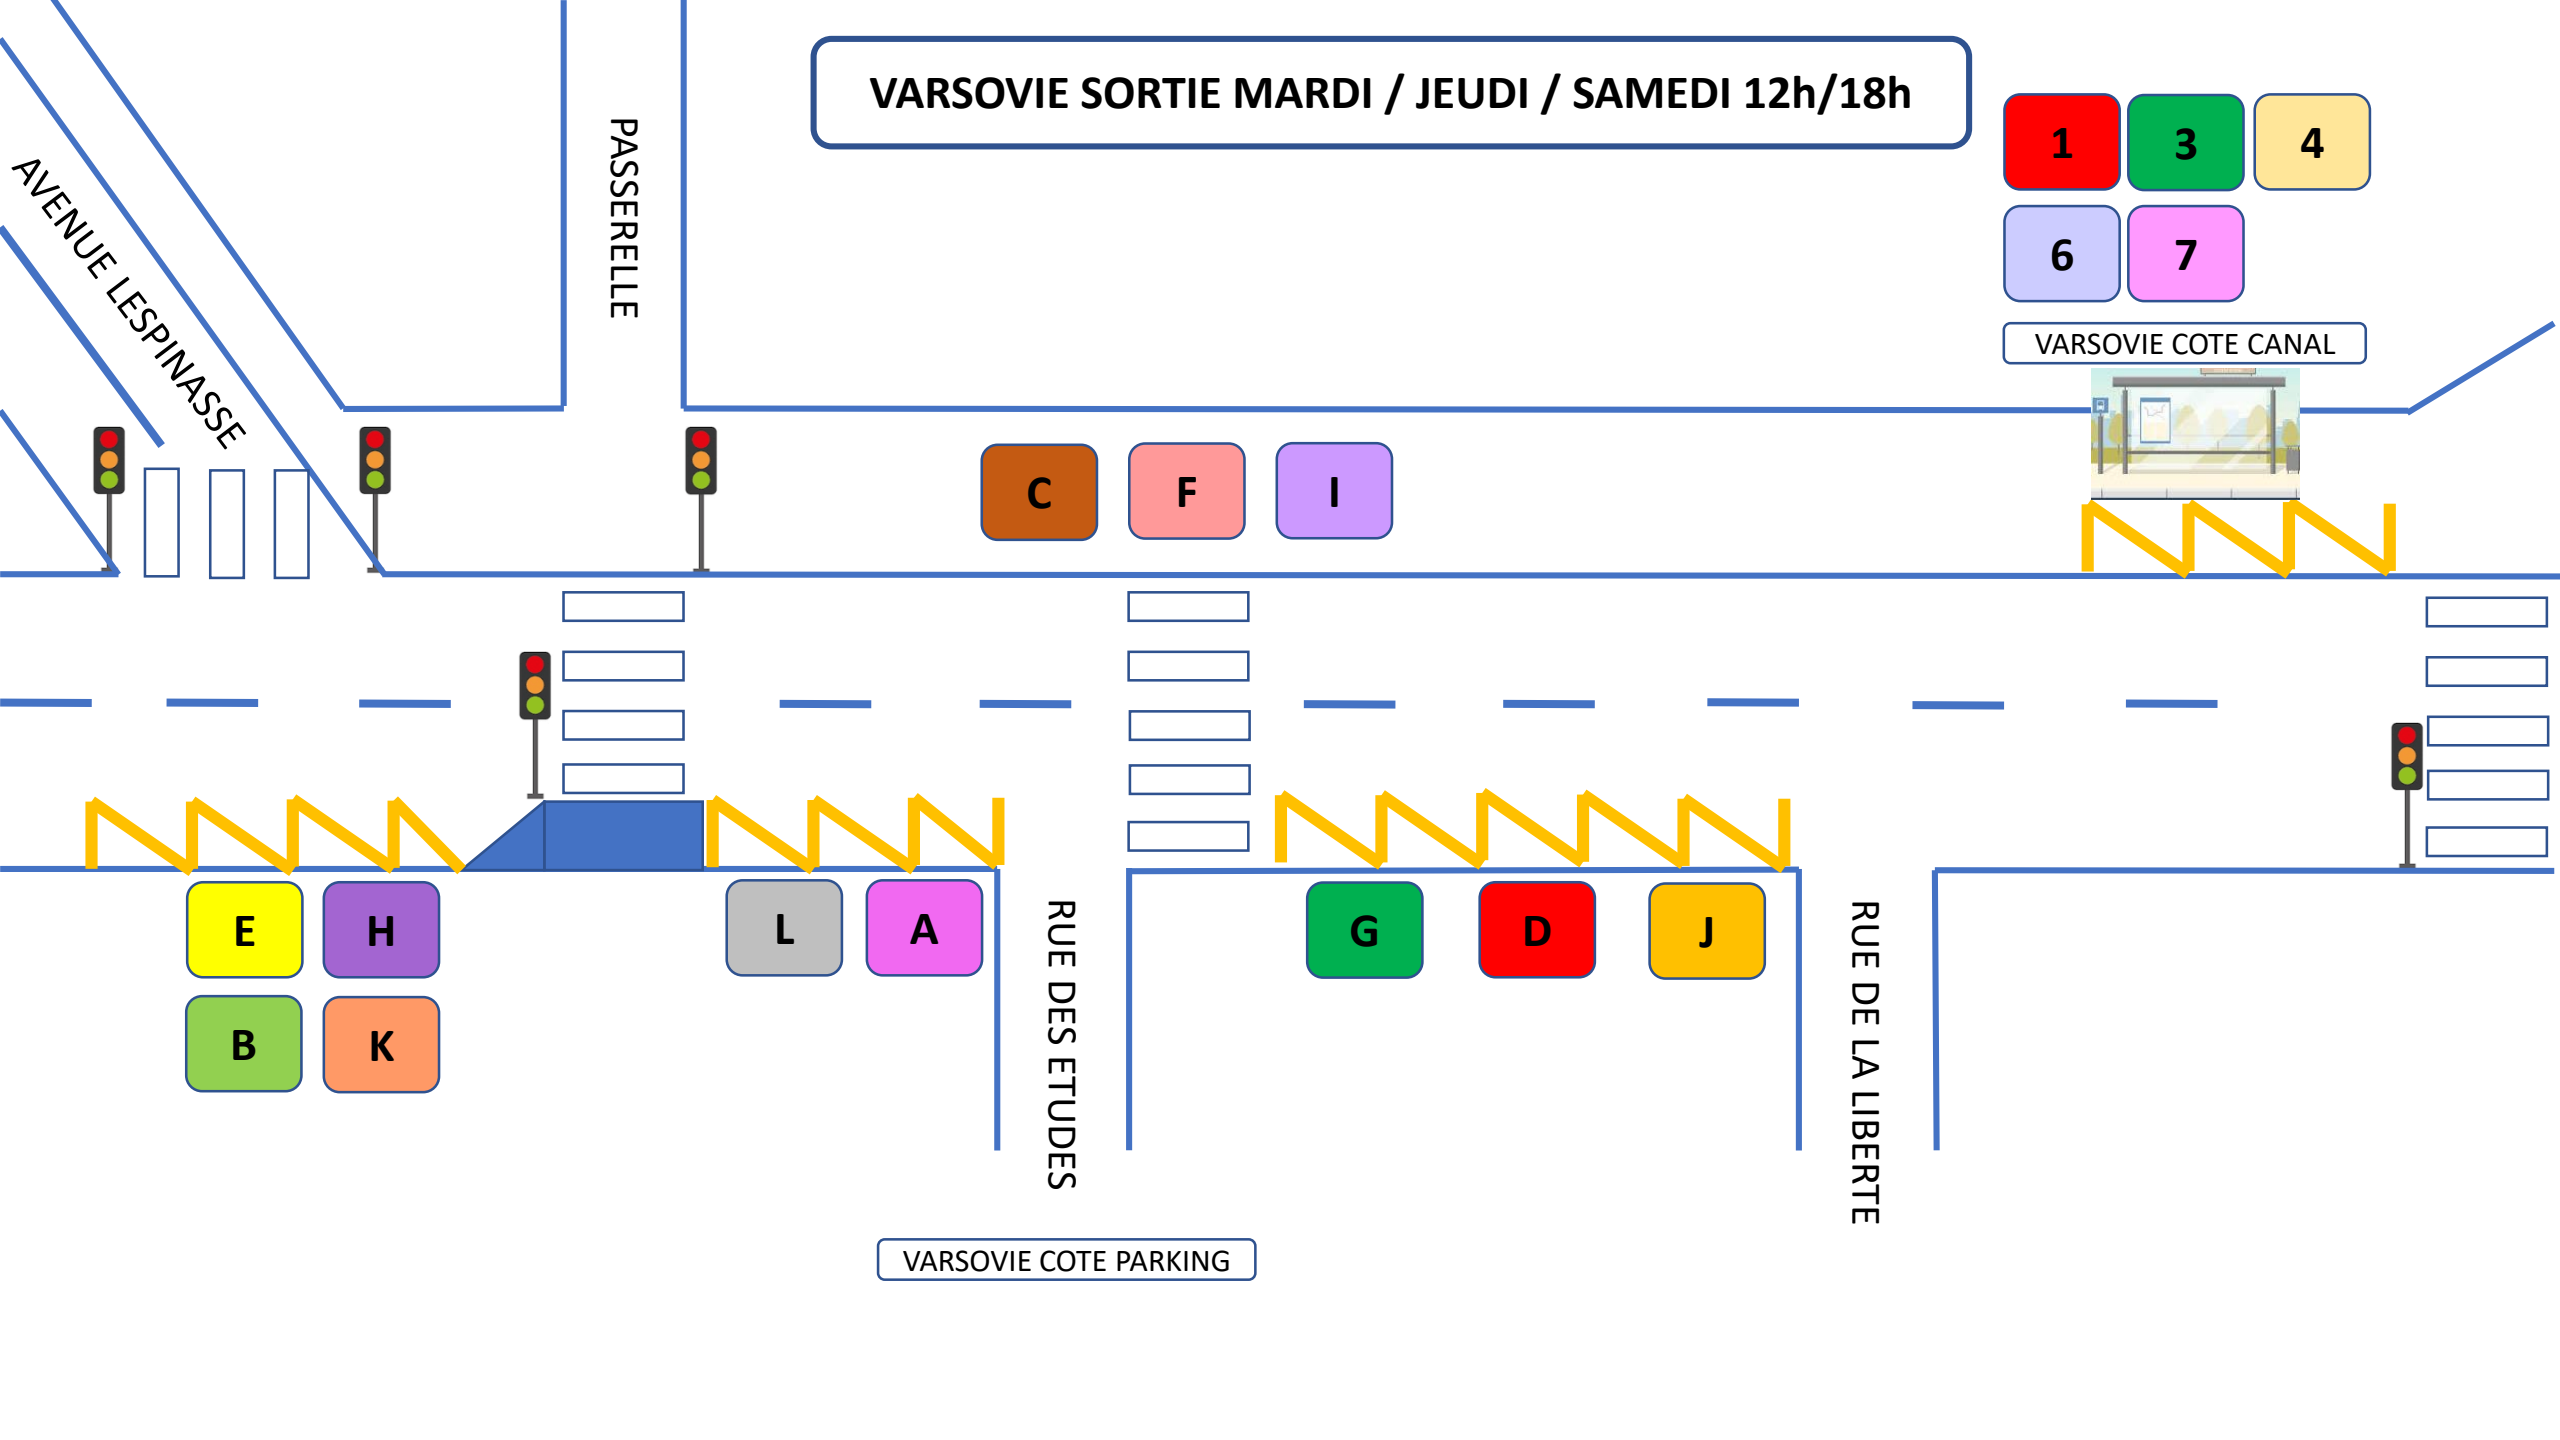

VARSOVIE SORTIE MERCREDI 12h

- 1
- 3
- 4
- 6
- 7

VARSOVIE COTE CANAL

- C 12h10
- F 12h10
- F 12h10
- F 12h10
- + F 12h25

VARSOVIE SORTIE MARDI / JEUDI / SAMEDI 12h/18h

VARSOVIE COTE CANAL

E

H

RUE DES ETUDES

RUE DE LA LIBERTE

PASSERELLE

AVENUE LESPINASSE

VARSOVIE COTE CANAL

VARSOVIE SORTIE MARDI / JEUDI / SAMEDI 12h/18h

1

3

6 7

VARSOVIE COTE CANAL

C 17h10 F 17h10 + F 17h15

AVENUE LESPINASSE

PASSERELLE

K 17h10

A 17h10

D 17h10