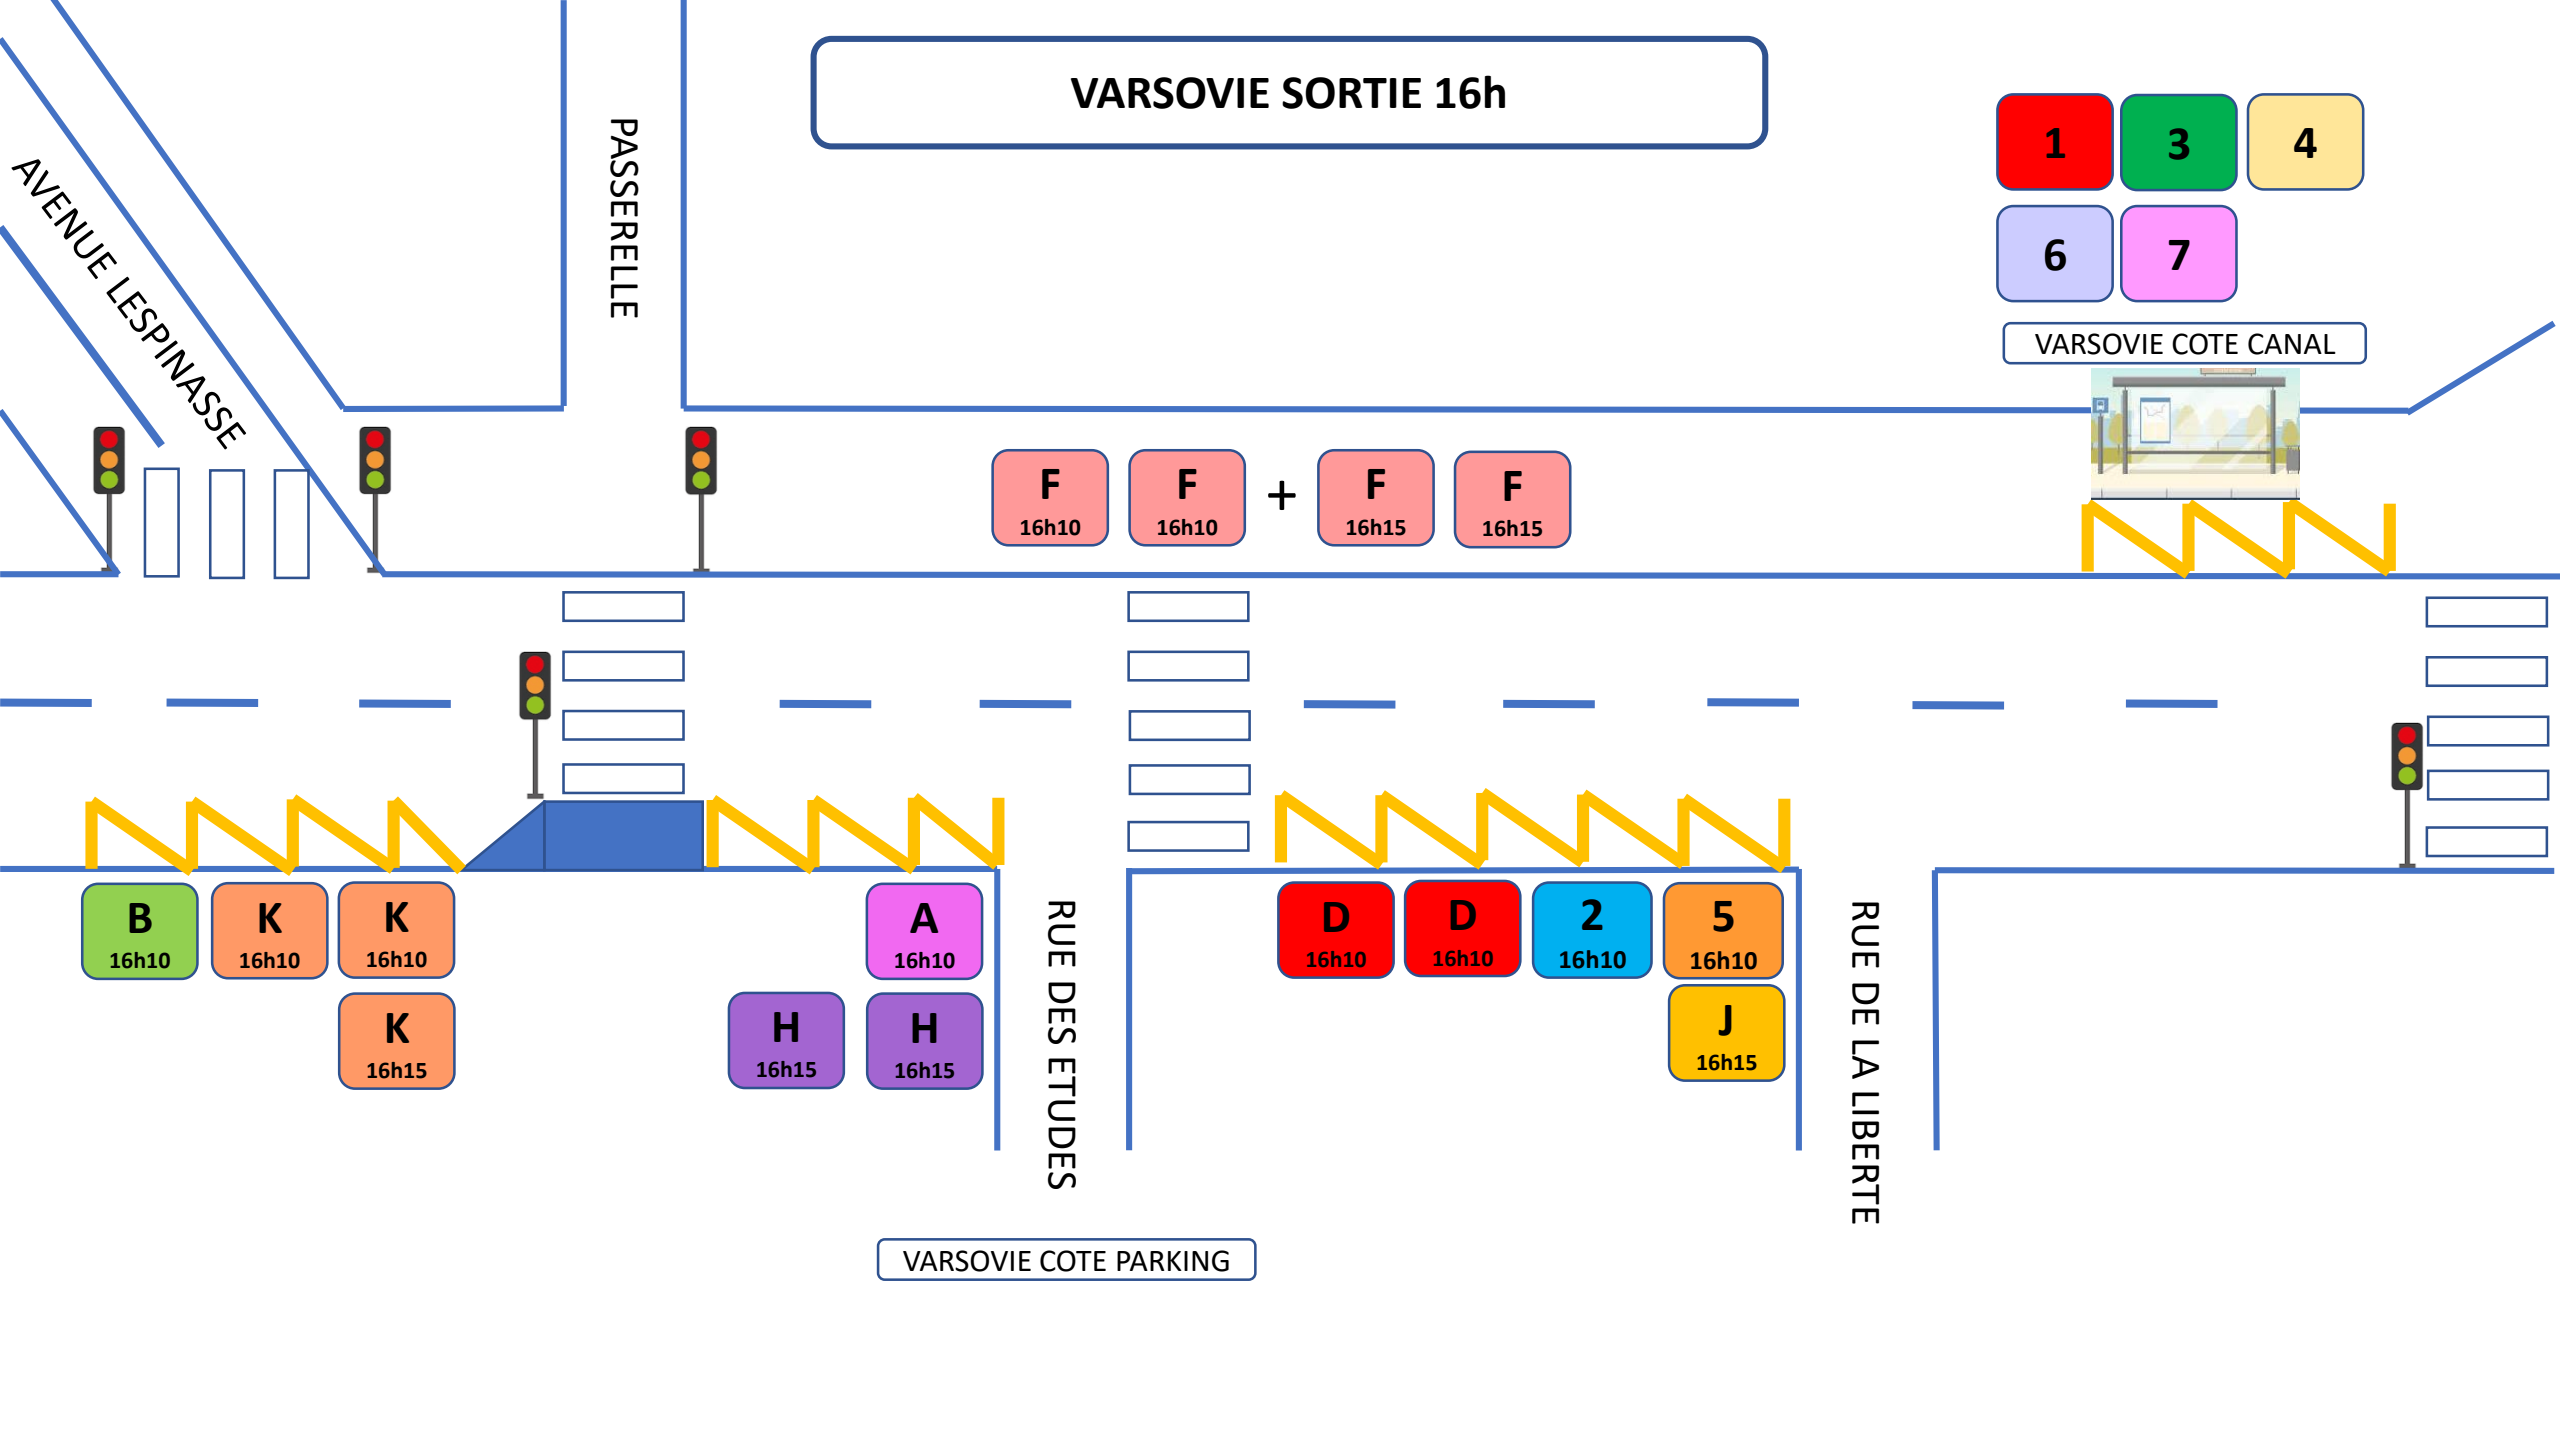

RUE DES ETUDES

RUE DE LA LIBERTE

PASSERELLE

AVENUE LESPINASSE

VARSOVIE COTE CANAL

VARSOVIE SORTIE MARDI / JEUDI / SAMEDI 12h/18h

1

3

4

6

7

C

F

I

VARSOVIE SORTIE 17h

1 3 4

6 7

VARSOVIE COTE CANAL

C 17h10 F 17h10 + F 17h15

AVENUE LESPINASSE

PASSERELLE

K 17h10

A 17h10

D 17h10

2 17h10

5 17h10

B 17h15

K 17h15

H 17h15

D 17h15

J 17h15

RUE DES ETUDES