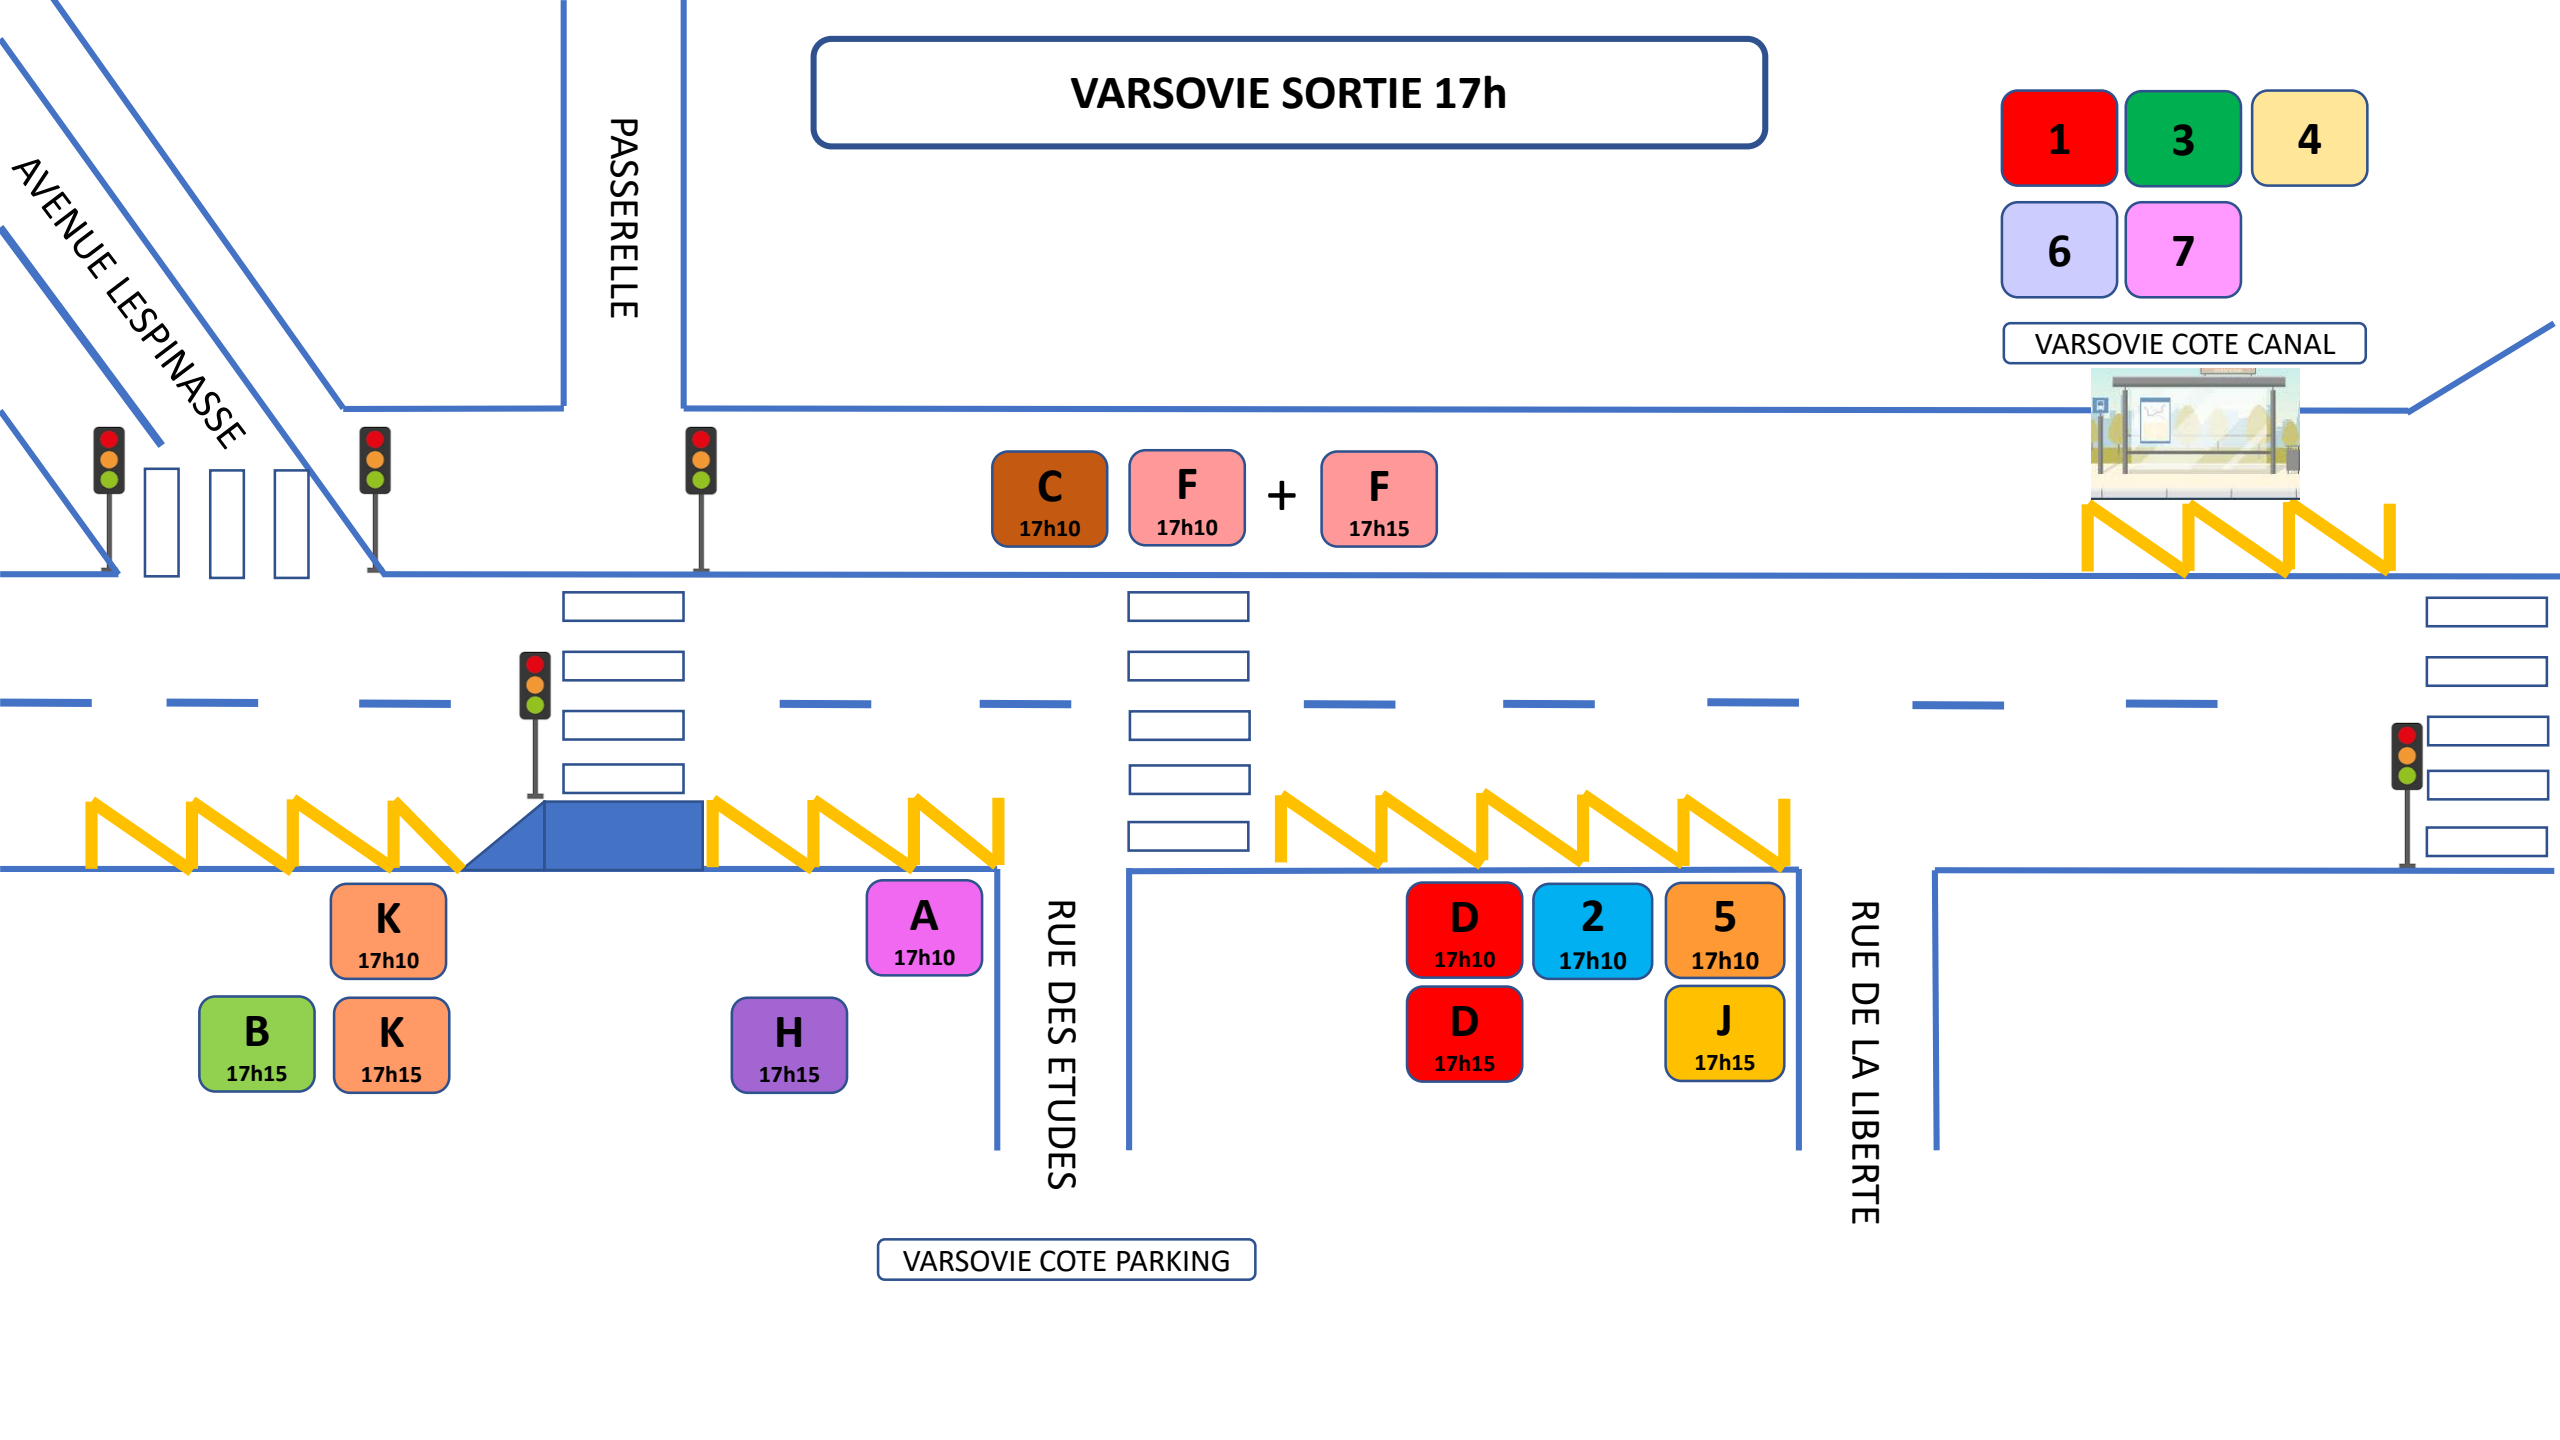

RUE DES ETUDES

RUE DE LA LIBERTE

PASSERELLE

AVENUE LESPINASSE

VARSOVIE COTE CANAL

VARSOVIE SORTIE MARDI / JEUDI / SAMEDI 12h/18h

1

3

4

6

7

C

F

I

VARSOVIE SORTIE 17h

1 3 4

6 7

VARSOVIE COTE CANAL

C 17h10 F 17h10 + F 17h15

AVENUE LESPINASSE

PASSERELLE

K 17h10

A 17h10

D 17h10