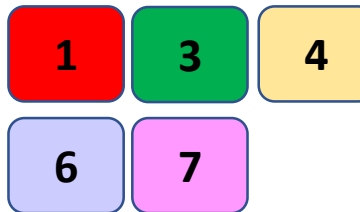

VARSOVIE SORTIE MERCREDI 12h

- 1
- 3
- 4
- 6
- 7

VARSOVIE COTE CANAL

- C 12h10
- F 12h10
- F 12h10
- F 12h10
- + F 12h25

VARSOVIE SORTIE MARDI / JEUDI / SAMEDI 12h/18h

VARSOVIE COTE CANAL

E

H