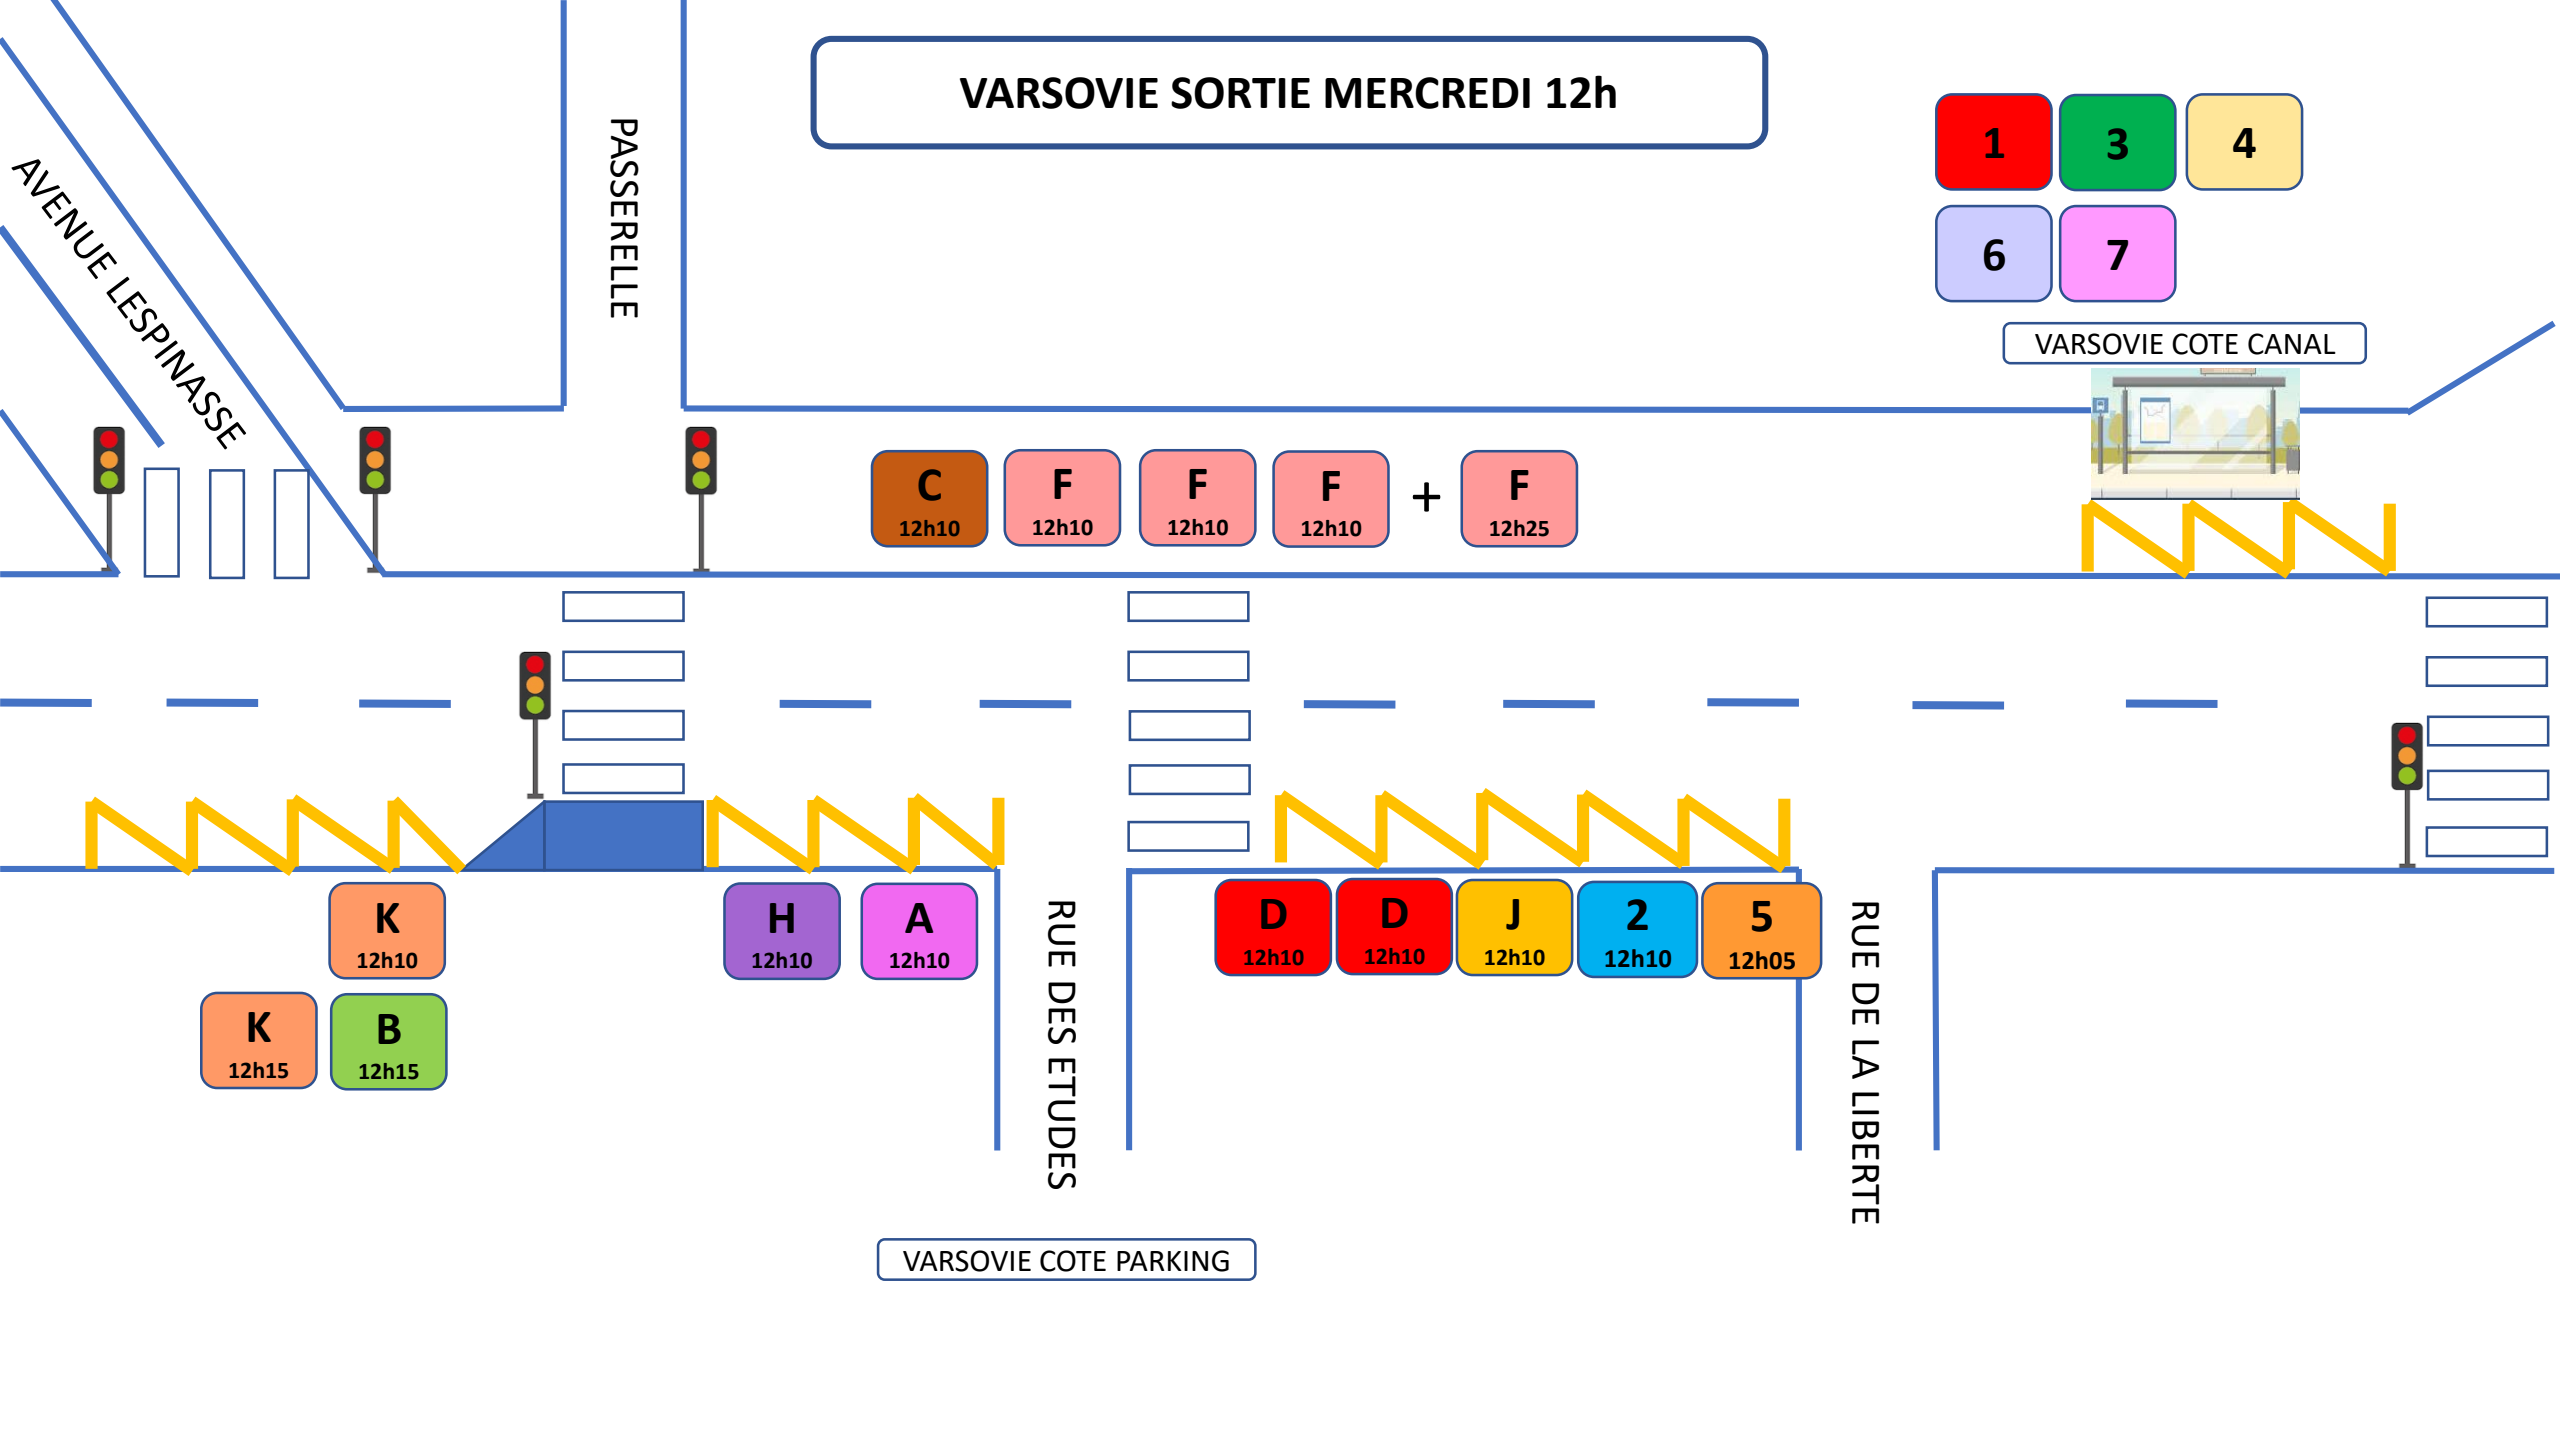

VARSOVIE SORTIE MERCREDI 12h

- 1
- 3
- 4
- 6
- 7

VARSOVIE COTE CANAL

- C 12h10
- F 12h10
- F 12h10
- F 12h10
- + F 12h25

VARSOVIE SORTIE MARDI / JEUDI / SAMEDI 12h/18h

VARSOVIE COTE CANAL

E

H

RUE DES ETUDES

RUE DE LA LIBERTE

PASSERELLE

AVENUE LESPINASSE

VARSOVIE COTE CANAL

VARSOVIE SORTIE MARDI / JEUDI / SAMEDI 12h/18h

1

3

6 7

VARSOVIE COTE CANAL

C 17h10 F 17h10 + F 17h15

AVENUE LESPINASSE

PASSERELLE

K 17h10

A 17h10

D 17h10