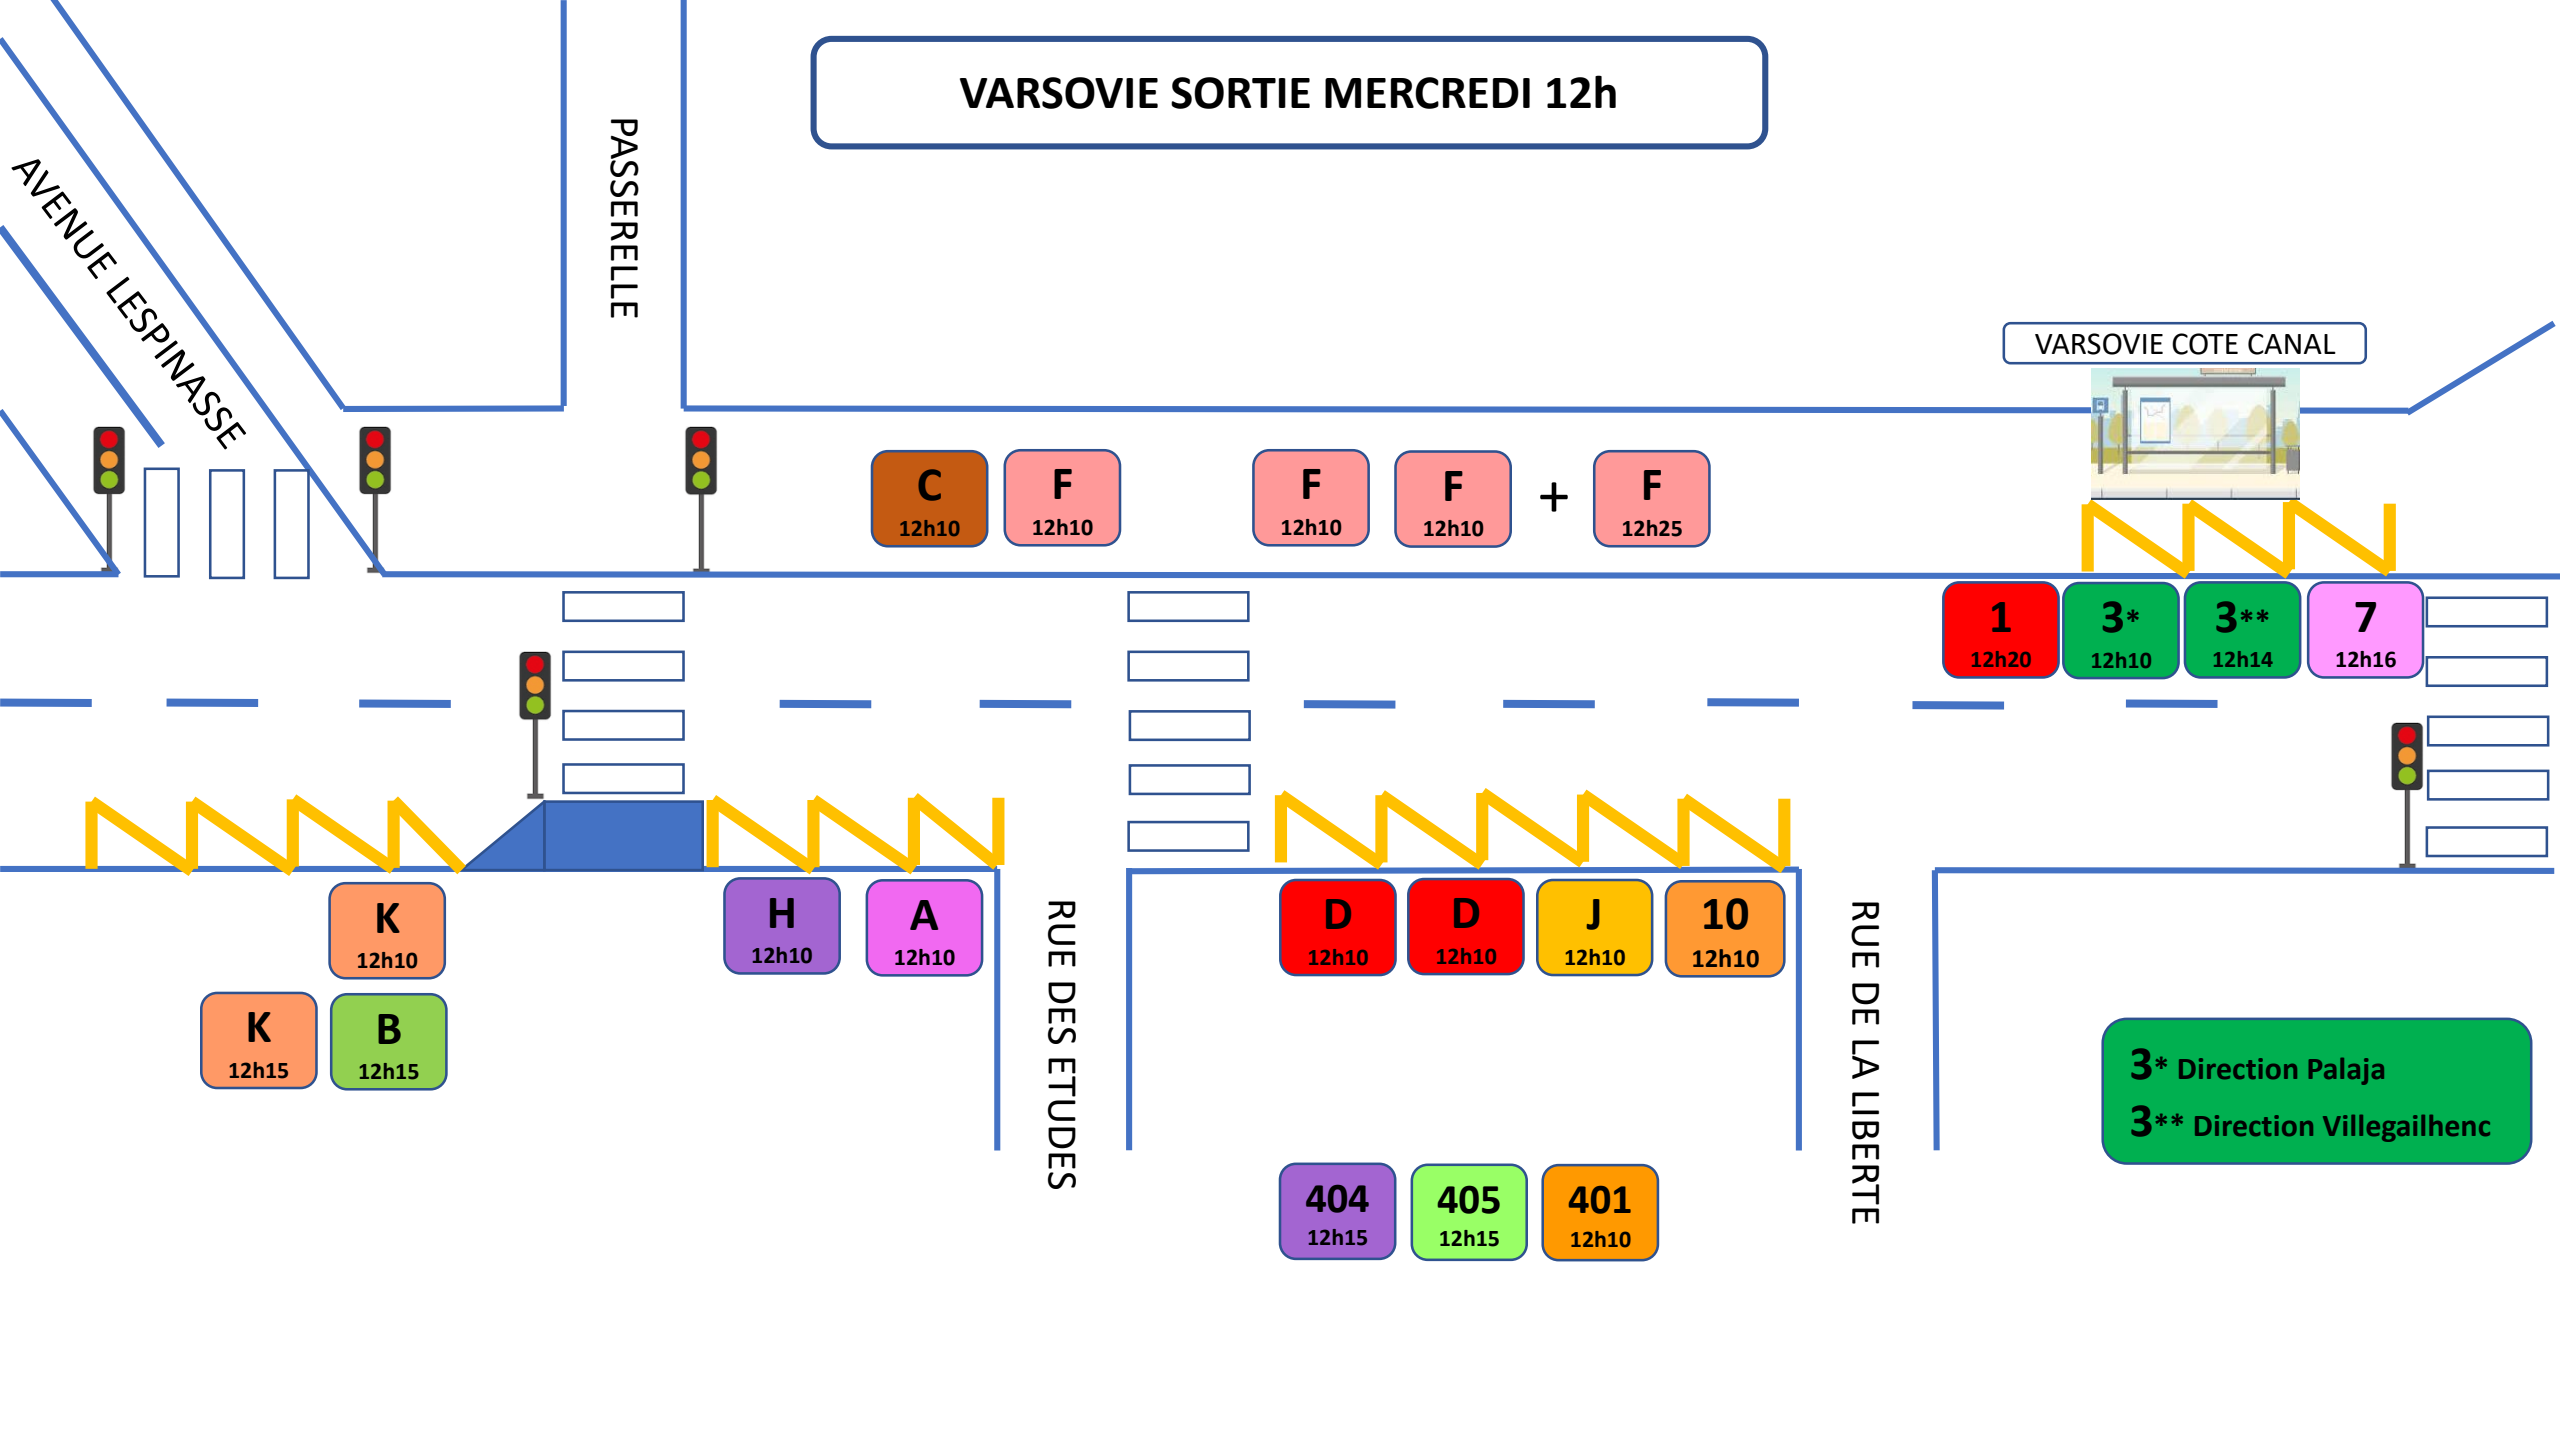

VARSOVIE SORTIE MERCREDI 12h

VARSOVIE SORTIE MARDI / JEUDI / SAMEDI 12h

VARSOVIE SORTIE 16h

VARSOVIE COTE CANAL

F
16h10

F
16h10

+

F
16h15

D
16h10

10
16h10

K
16h15

B
16h15

J
16h15

404
16h20

401
16h11

3* Direction Palaja
3** Direction Villegailhenc

VARSOVIE SORTIE 18h

AVENUE LESPINASSE

PASSERELLE

VARSOVIE COTE CANAL

C
18h10

F
18h15

1
18h22

3*
18h23

RUE DE LA LIBERTE

403
18h18

401
18h15

404
18h15

3* Direction Palaja