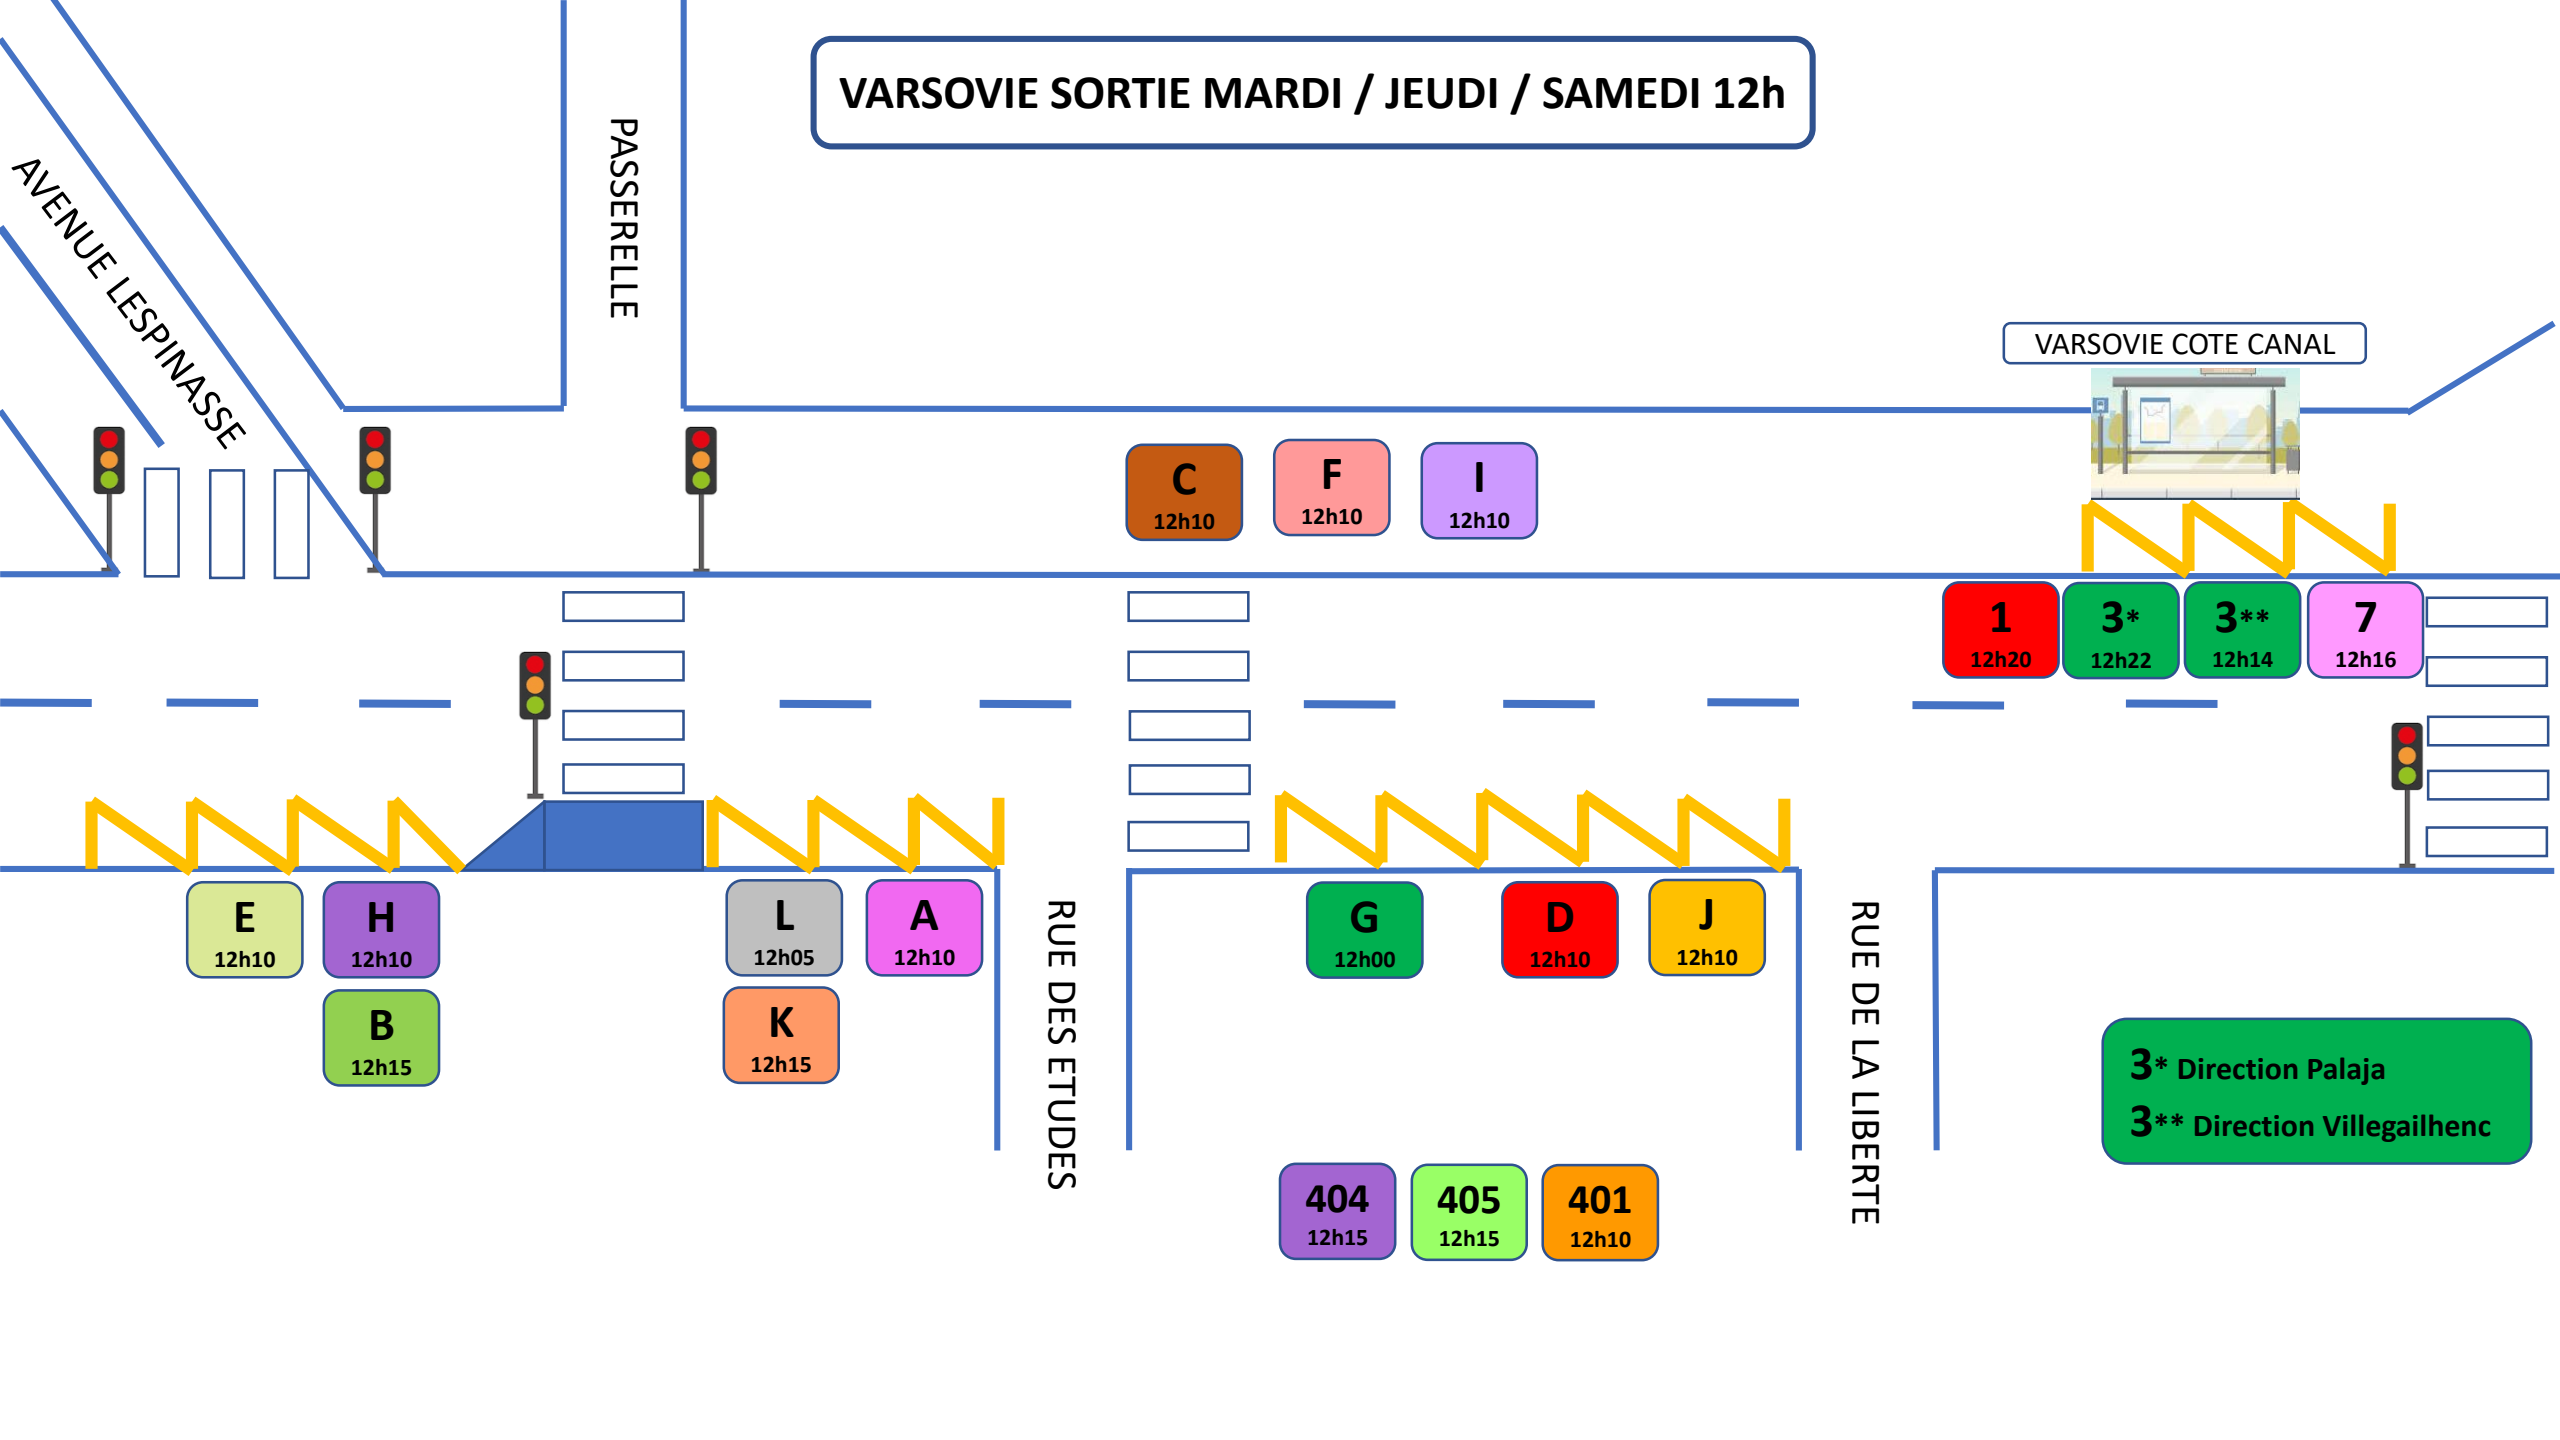

VARSOVIE SORTIE MERCREDI 12h

VARSOVIE SORTIE MARDI / JEUDI / SAMEDI 12h

VARSOVIE SORTIE 16h

VARSOVIE COTE CANAL

F
16h10

F
16h10

+

F
16h15

D
16h10

10
16h10

K
16h15

B
16h15

J
16h15

404
16h20

401
16h11

3* Direction Palaja
3** Direction Villegailhenc

VARSOVIE SORTIE 18h

AVENUE LESPINASSE

PASSERELLE

VARSOVIE COTE CANAL

C
18h10

F
18h15

1
18h22

3*
18h23

RUE DE LA LIBERTE

403
18h18

401
18h15

404
18h15

3* Direction Palaja