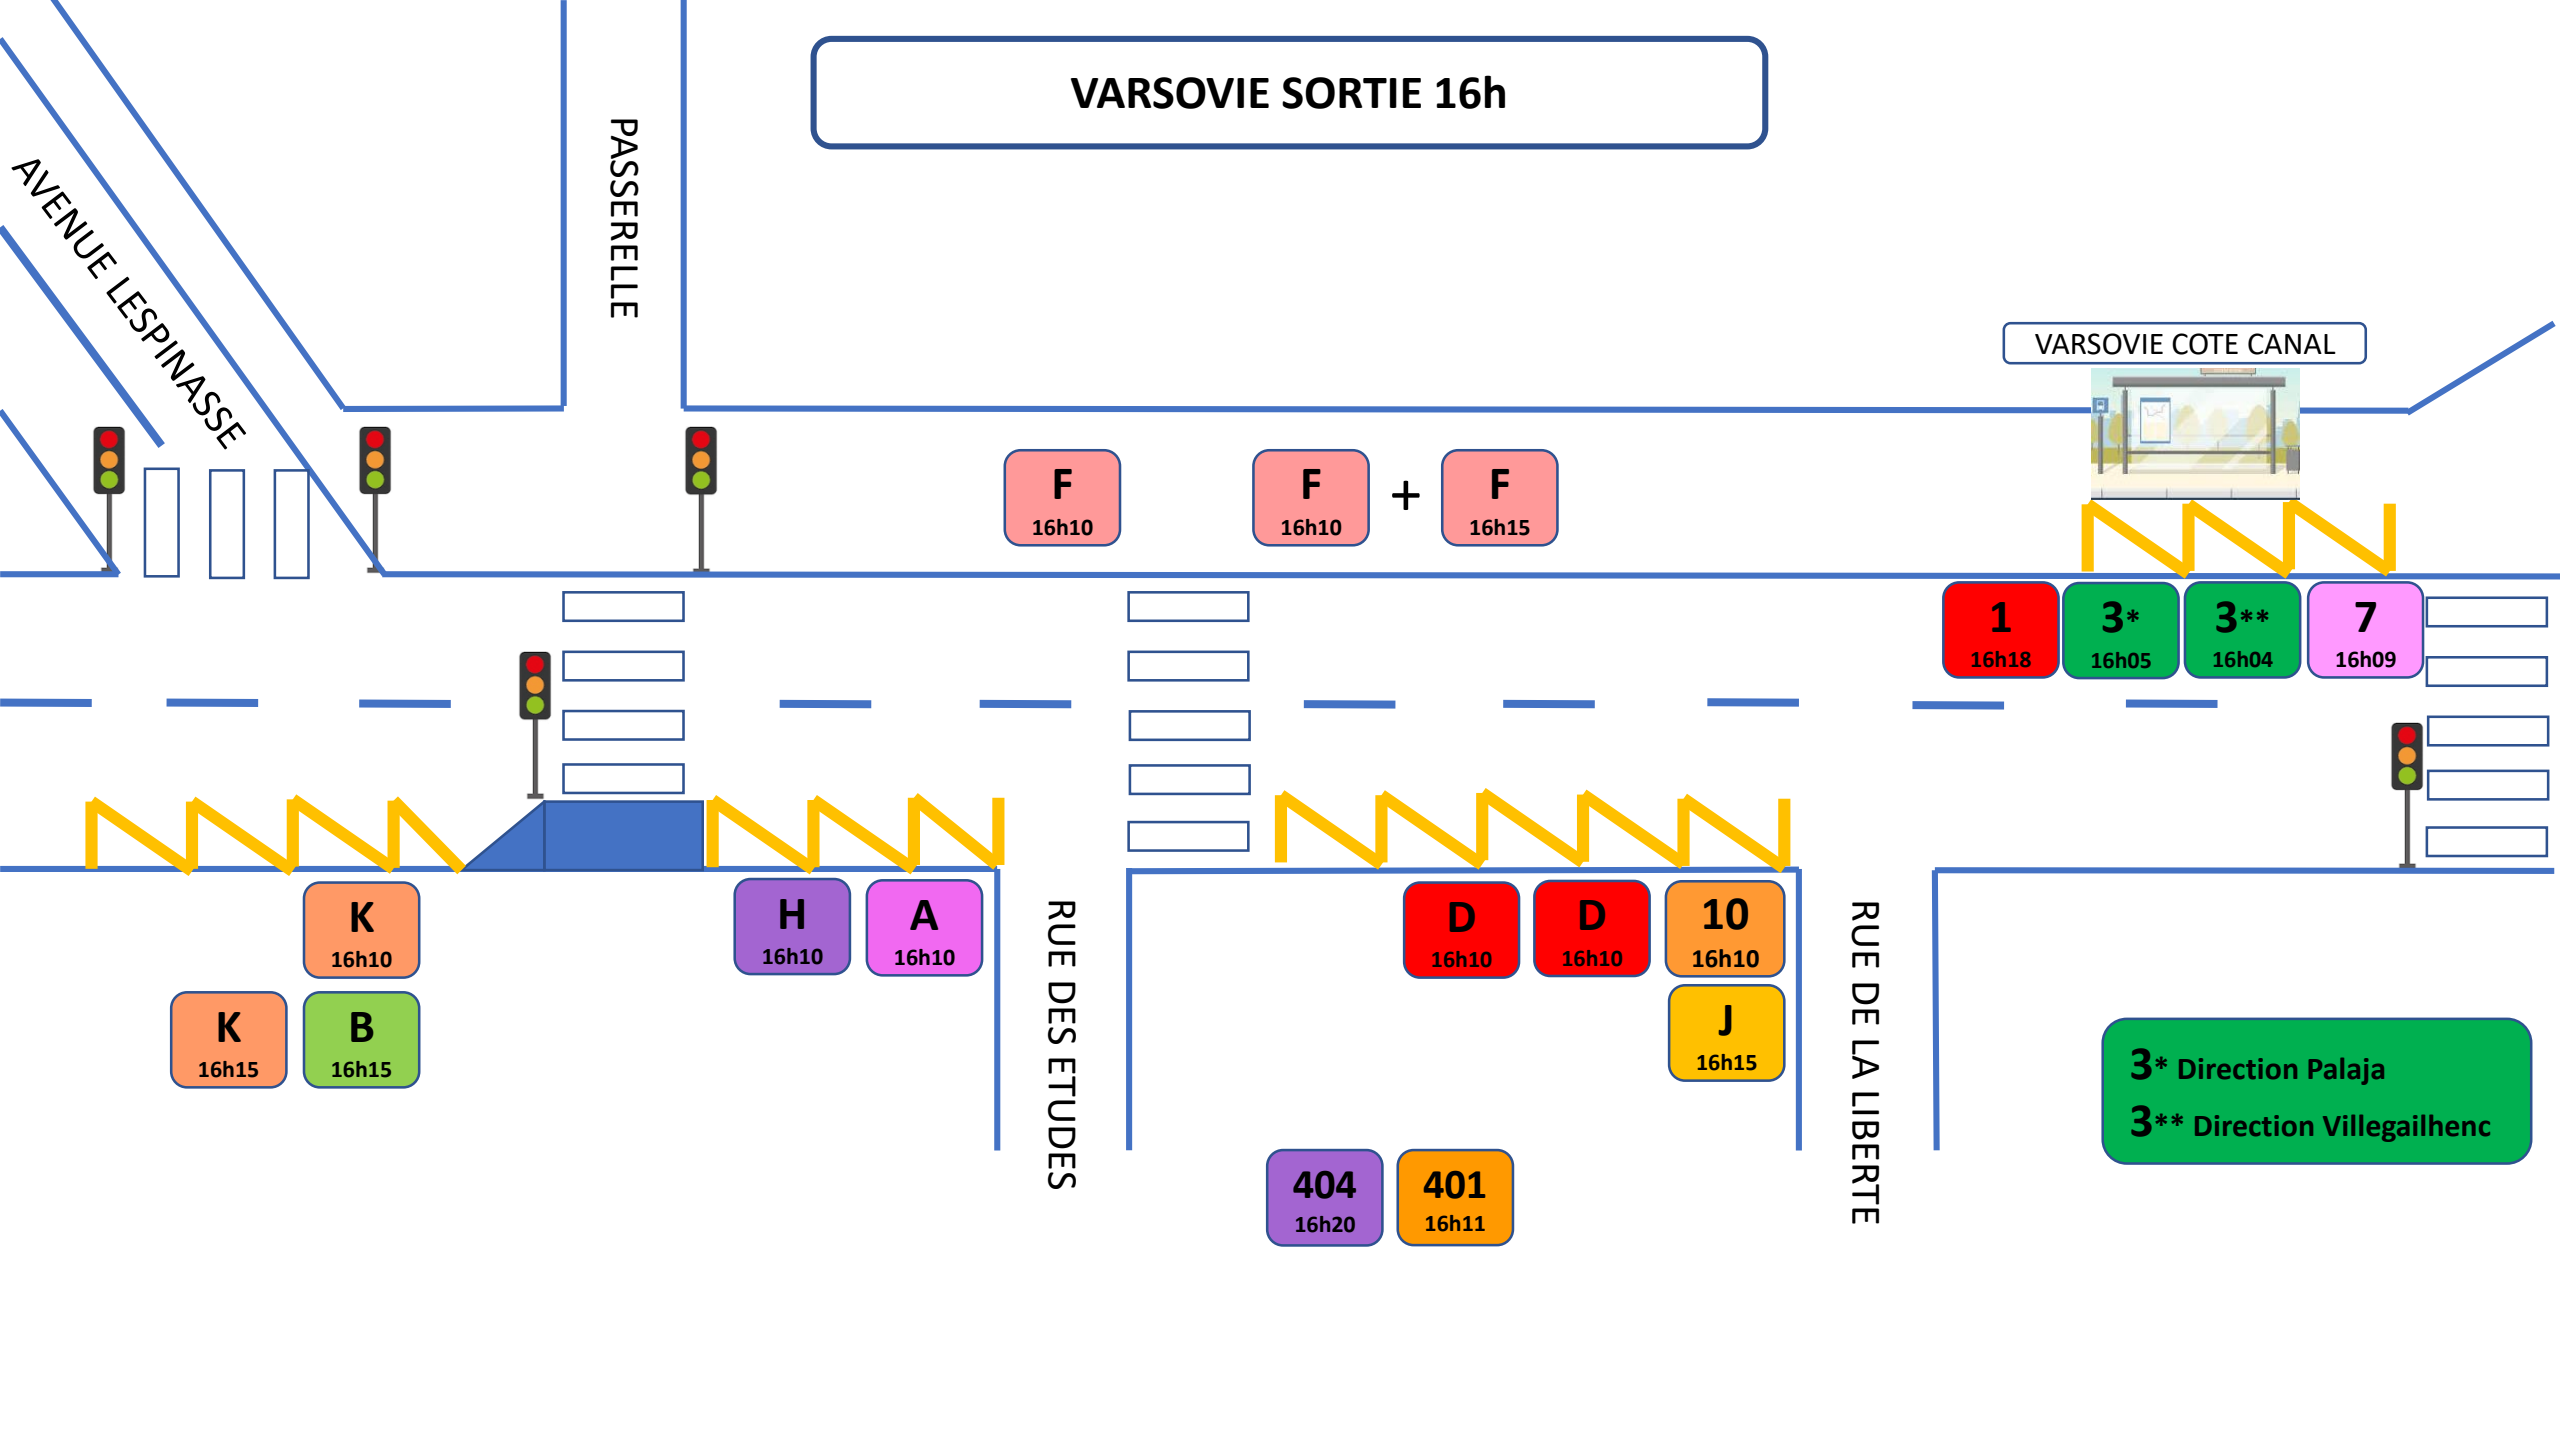

VARSOVIE SORTIE MERCREDI 12h

VARSOVIE SORTIE MARDI / JEUDI / SAMEDI 12h

VARSOVIE SORTIE 16h

VARSOVIE COTE CANAL

F
16h10

F
16h10

+

F
16h15

D
16h10

10
16h10

K
16h15

B
16h15

J
16h15

404
16h20

401
16h11

3* Direction Palaja
3** Direction Villegailhenc

VARSOVIE SORTIE 18h

AVENUE LESPINASSE

PASSERELLE

VARSOVIE COTE CANAL

C
18h10

F
18h15

1
18h22

3*
18h23

RUE DE LA LIBERTE

403
18h18

401
18h15

404
18h15

3* Direction Palaja