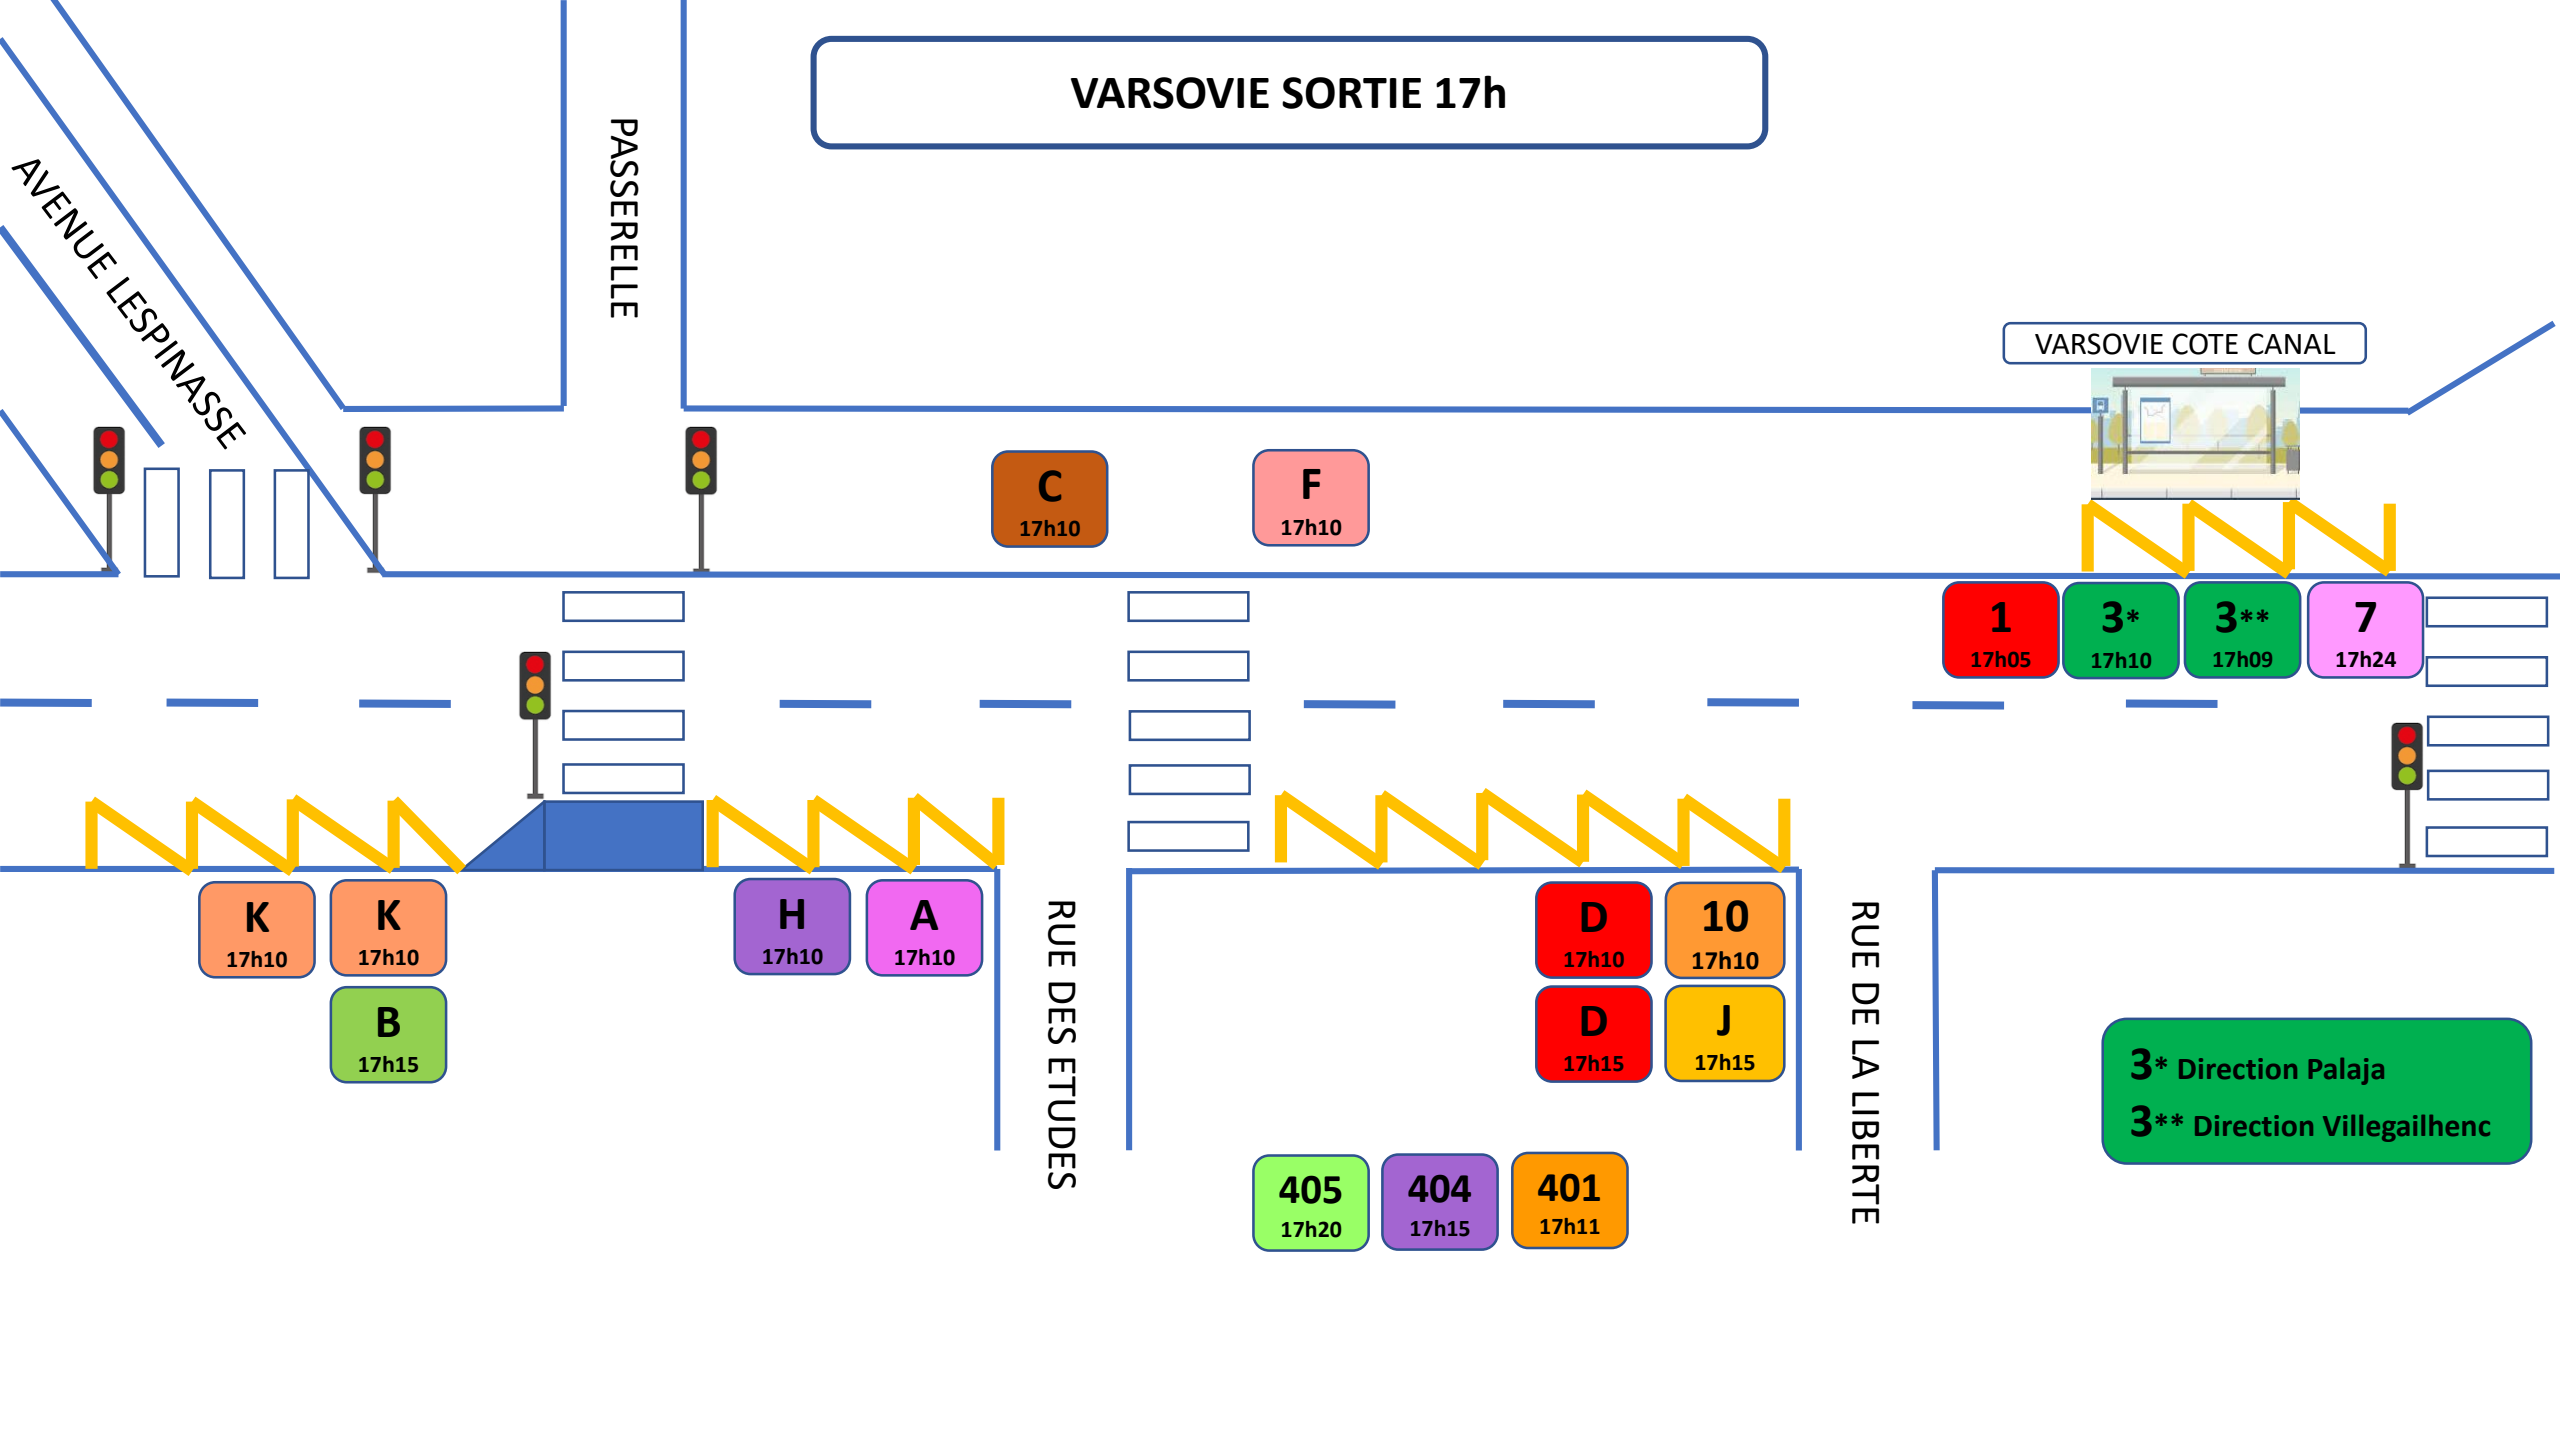

D
16h10

10
16h10

K
16h15

B
16h15

J
16h15

404
16h20

401
16h11

3* Direction Palaja
3** Direction Villegailhenc

VARSOVIE SORTIE 18h

AVENUE LESPINASSE

PASSERELLE

VARSOVIE COTE CANAL

C
18h10

F
18h15

1
18h22

3*
18h23

7
17h59

K
18h15

B
18h15

H
18h15

L
18h05

RUE DES ETUDES

D
18h15

J
18h15

RUE DE LA LIBERTE

403
18h18

401
18h15

404
18h15

3* Direction Palaja