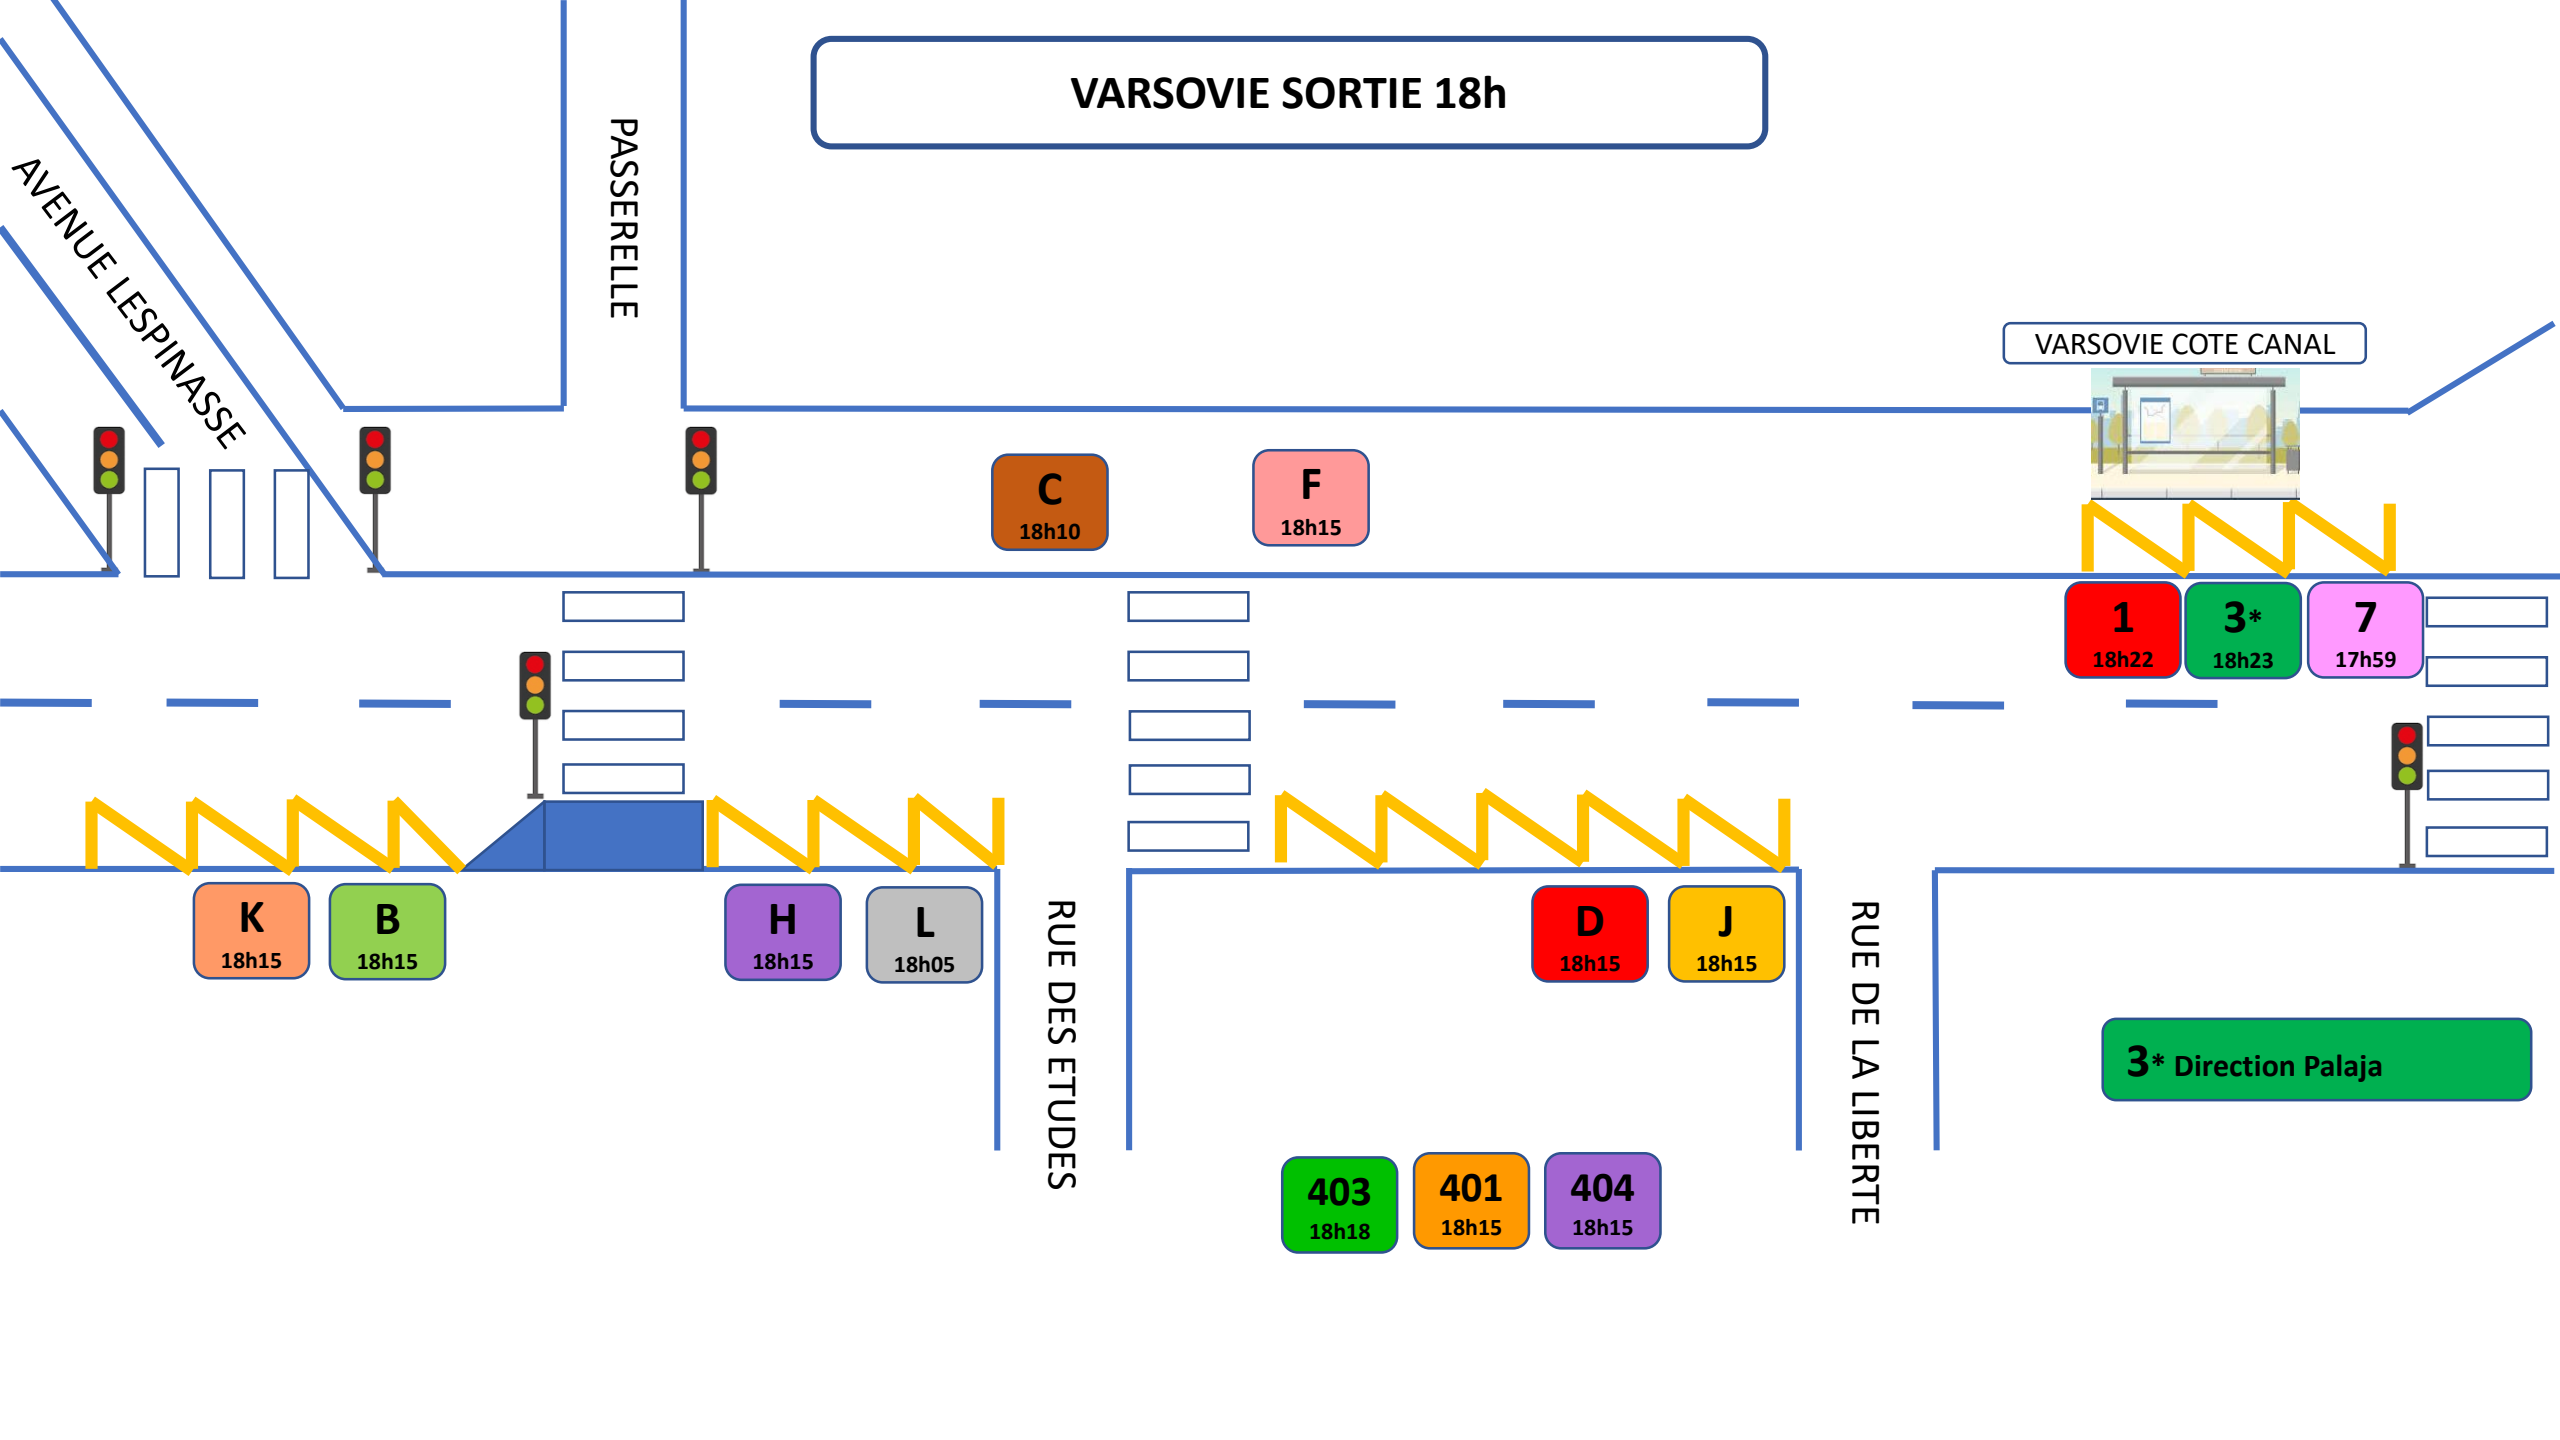

D
16h10

10
16h10

K
16h15

B
16h15

J
16h15

404
16h20

401
16h11

3* Direction Palaja
3** Direction Villegailhenc

VARSOVIE SORTIE 18h

AVENUE LESPINASSE

PASSERELLE

VARSOVIE COTE CANAL

C
18h10

F
18h15

1
18h22

3*
18h23

7
17h59

K
18h15

B
18h15

H
18h15

L
18h05

RUE DES ETUDES

D
18h15

J
18h15

RUE DE LA LIBERTE

403
18h18

401
18h15

404
18h15

3* Direction Palaja