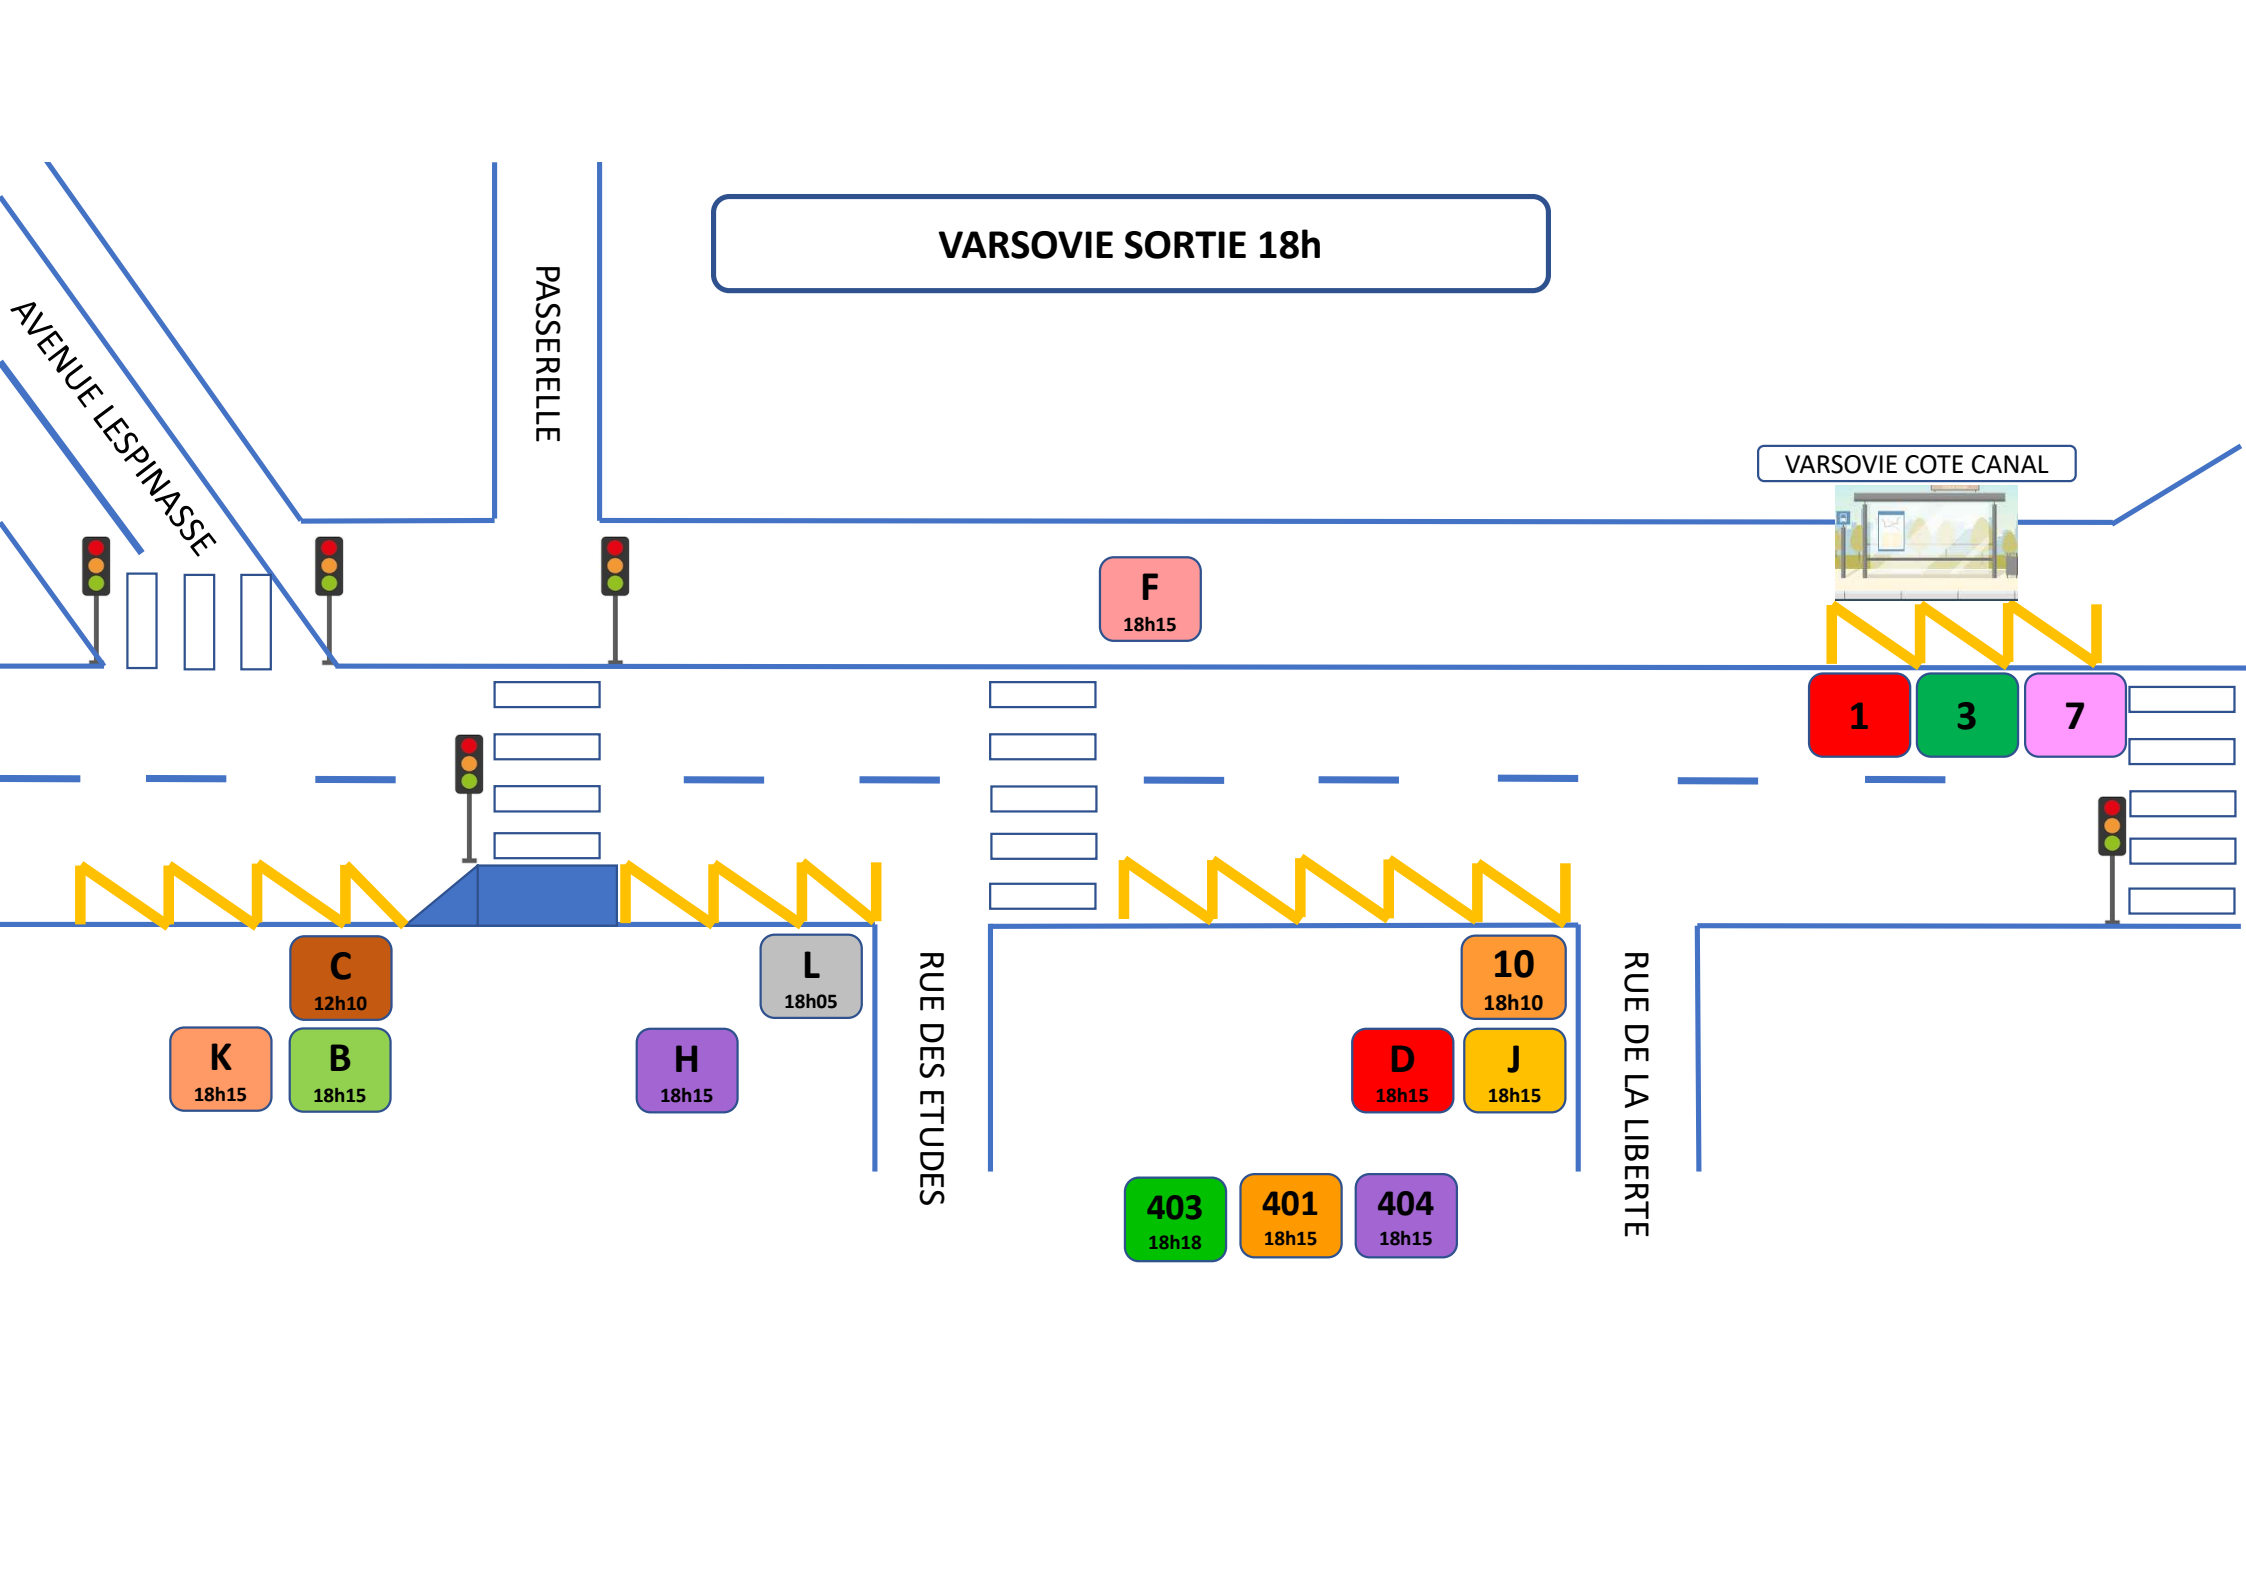

VARSOVIE SORTIE MERCREDI 12h

VARSOVIE SORTIE 16h

VARSOVIE COTE CANAL

AVENUE LEPINASSE

PASSERELLE

RUE DES ETUDES

RUE DE LA LIBERTE

F
16h10

B
16h15

H
16h10

A
16h10

D
16h10

D
16h10

10
16h10

J
16h15

404
16h20

401
16h11

VARSOVIE SORTIE 18h

VARSOVIE COTE CANAL

AVENUE LESPINASSE

PASSERELLE

RUE DES ETUDES

RUE DE LA LIBERTE

F
18h15

1

3

7

C
12h10

L
18h05

10
18h10

K
18h15

B
18h15