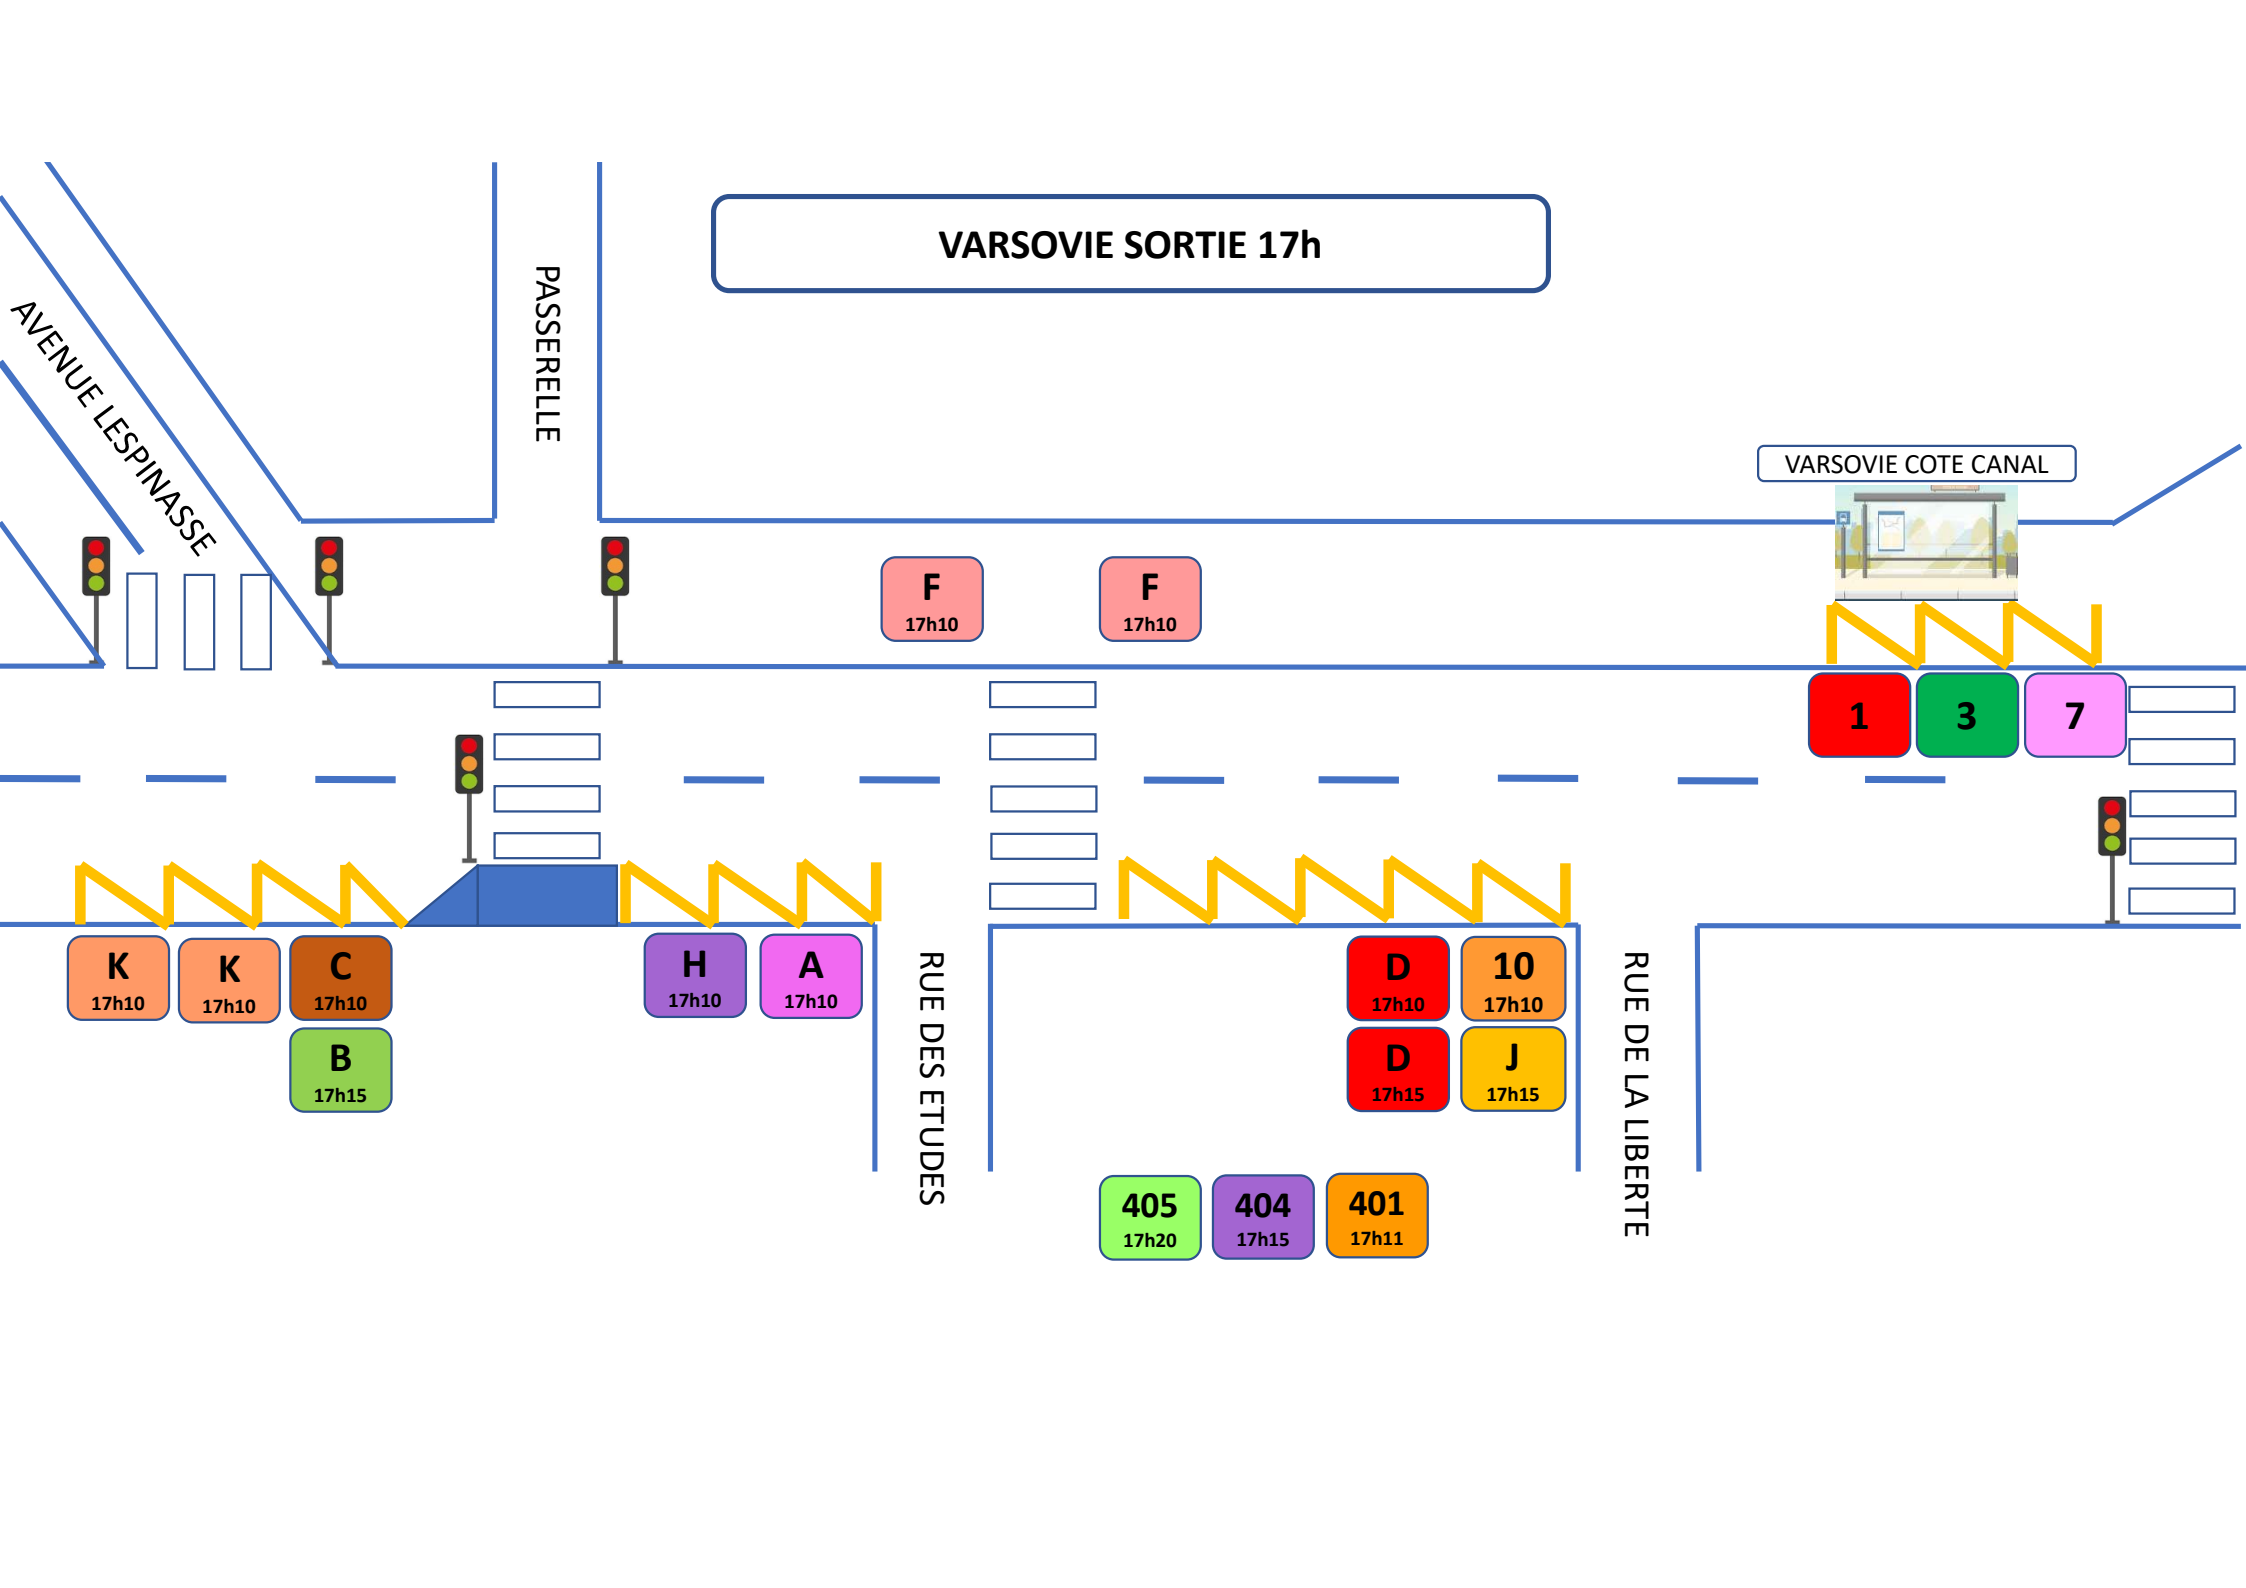

VARSOVIE SORTIE MERCREDI 12h

VARSOVIE SORTIE 16h

VARSOVIE COTE CANAL

AVENUE LEPINASSE

PASSERELLE

RUE DES ETUDES

RUE DE LA LIBERTE

F
16h10

B
16h15

H
16h10

A
16h10

D
16h10

D
16h10

10
16h10

J
16h15

404
16h20

401
16h11

VARSOVIE SORTIE 18h

VARSOVIE COTE CANAL

AVENUE LESPINASSE

PASSERELLE

RUE DES ETUDES

RUE DE LA LIBERTE

F
18h15

1

3

7

C
12h10

L
18h05

10
18h10

K
18h15

B
18h15