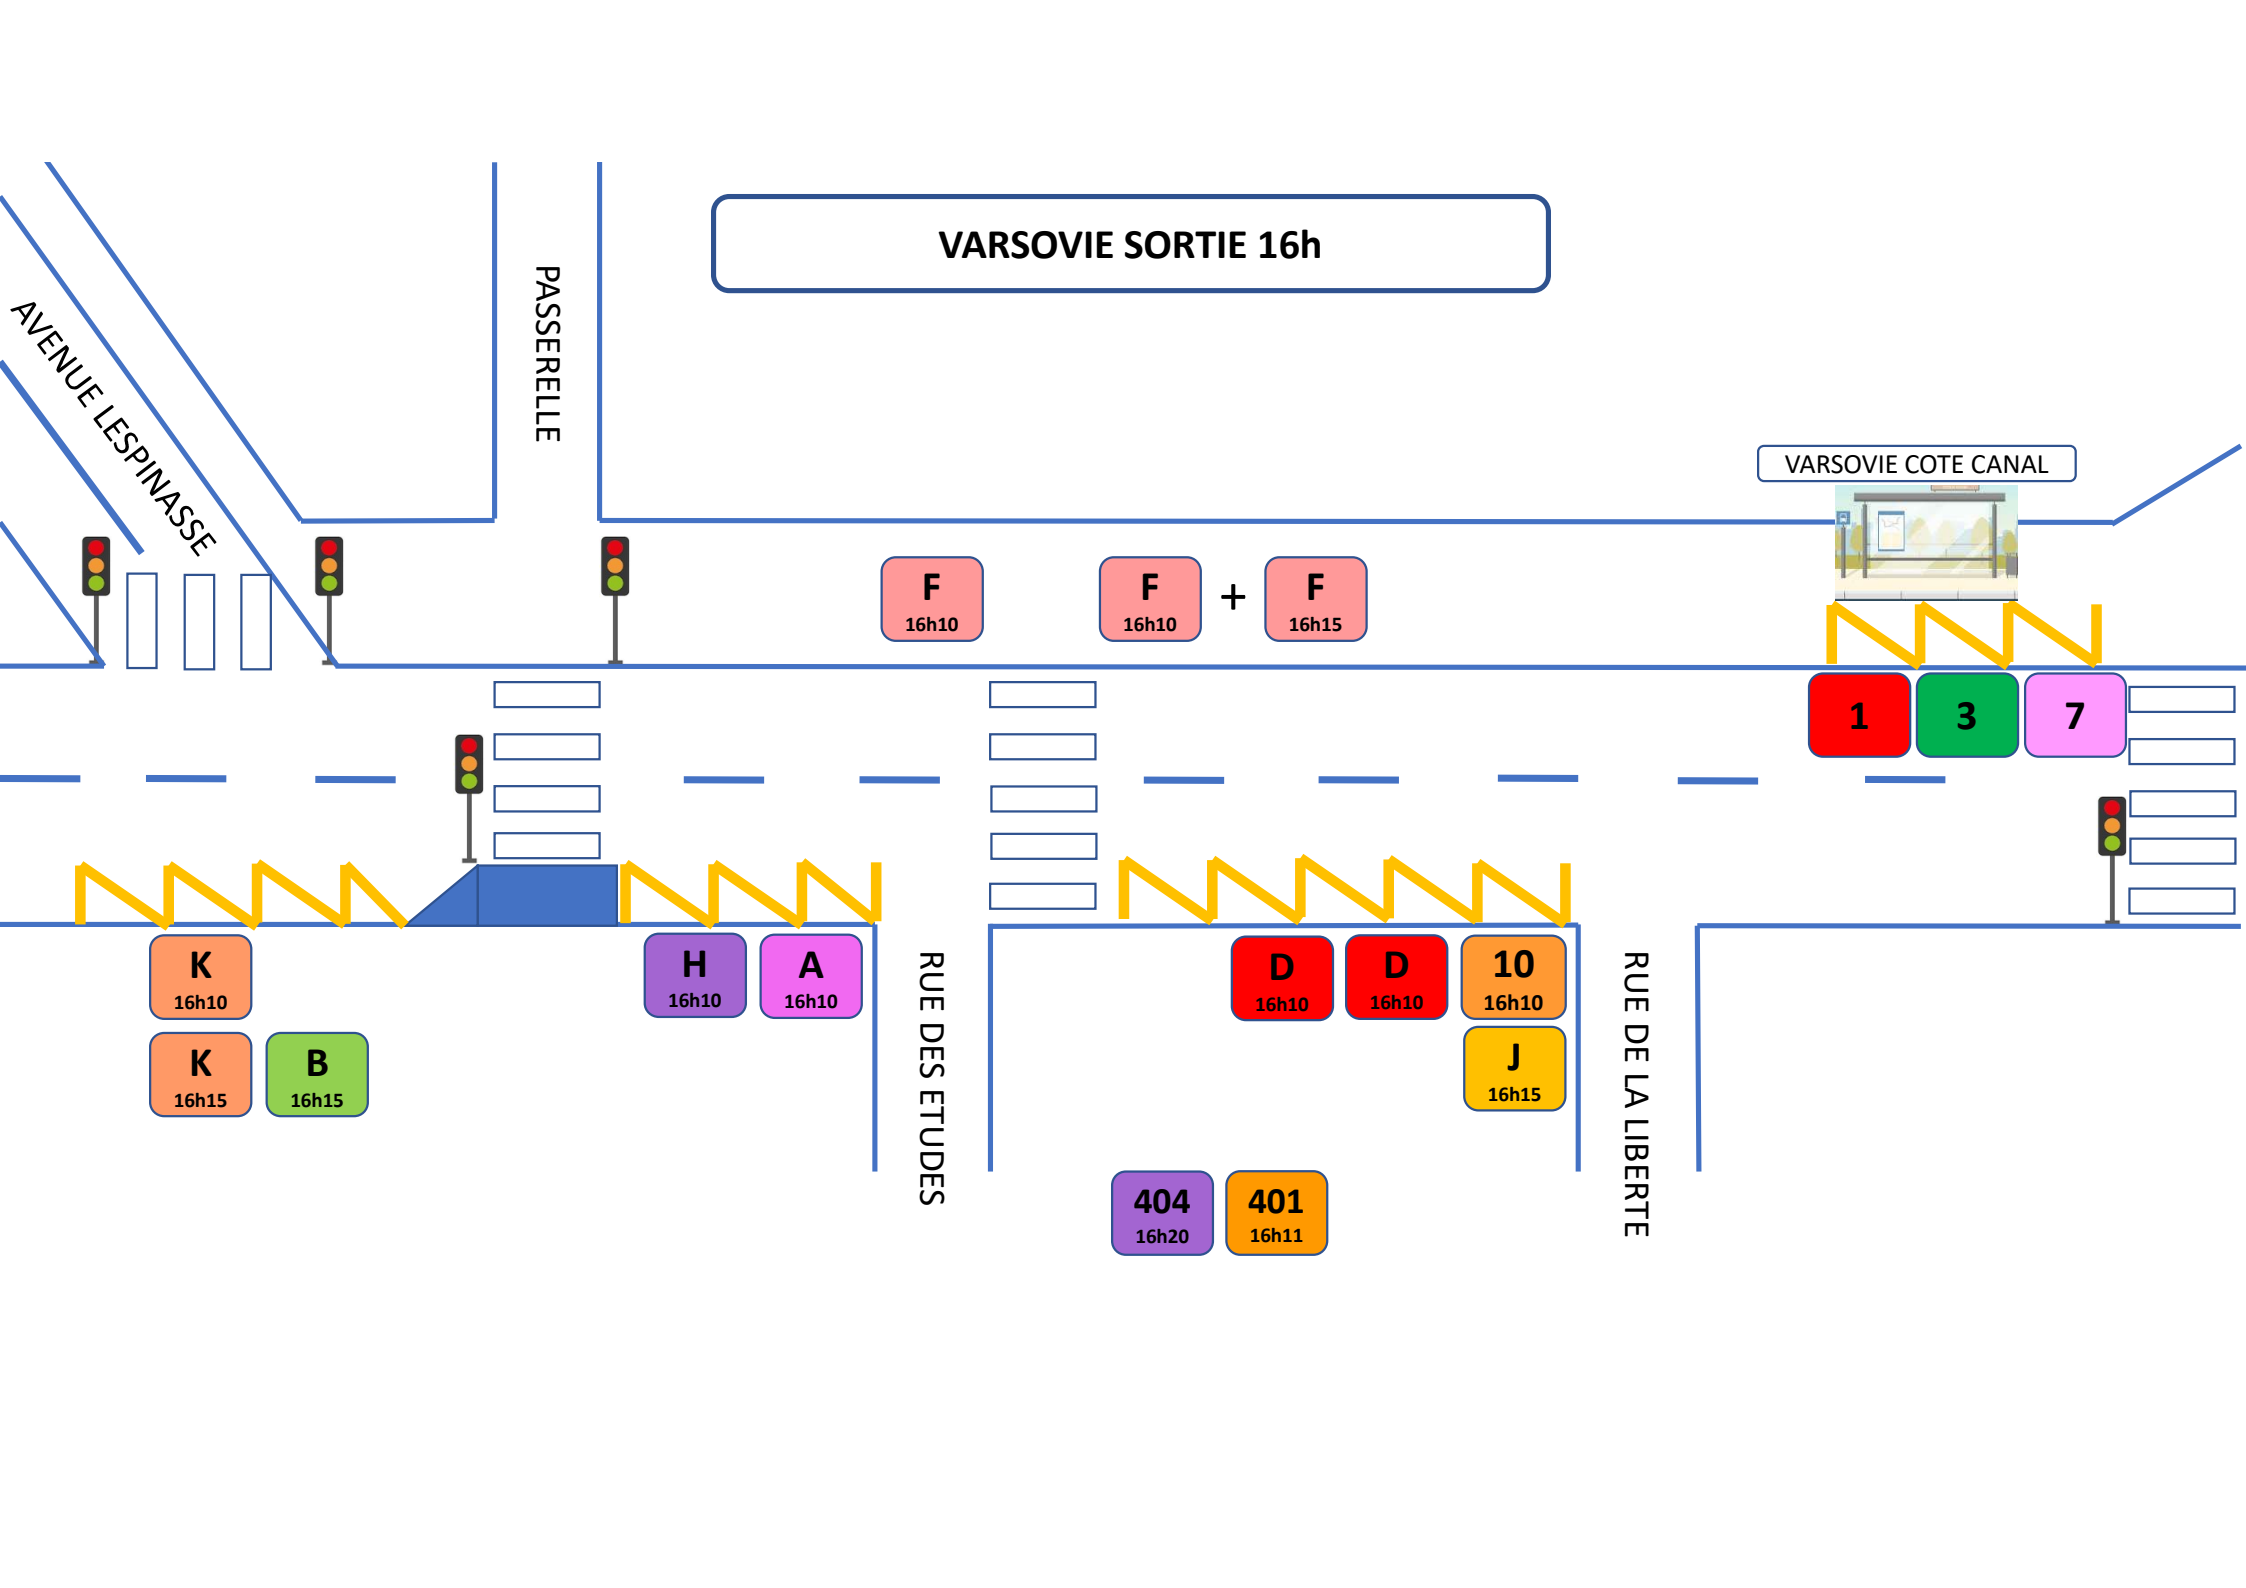

VARSOVIE SORTIE MERCREDI 12h

VARSOVIE SORTIE 16h

VARSOVIE COTE CANAL

AVENUE LEPINASSE

PASSERELLE

RUE DES ETUDES

RUE DE LA LIBERTE

F
16h10

F
16h10

+

F
16h15

1

3

7

K
16h10

K
16h15

401
16h11

VARSOVIE SORTIE 18h

VARSOVIE COTE CANAL

AVENUE LESPINASSE

PASSERELLE

RUE DES ETUDES

RUE DE LA LIBERTE

F
18h15

1

3

7

C
12h10

L
18h05

10
18h10

K
18h15

B
18h15