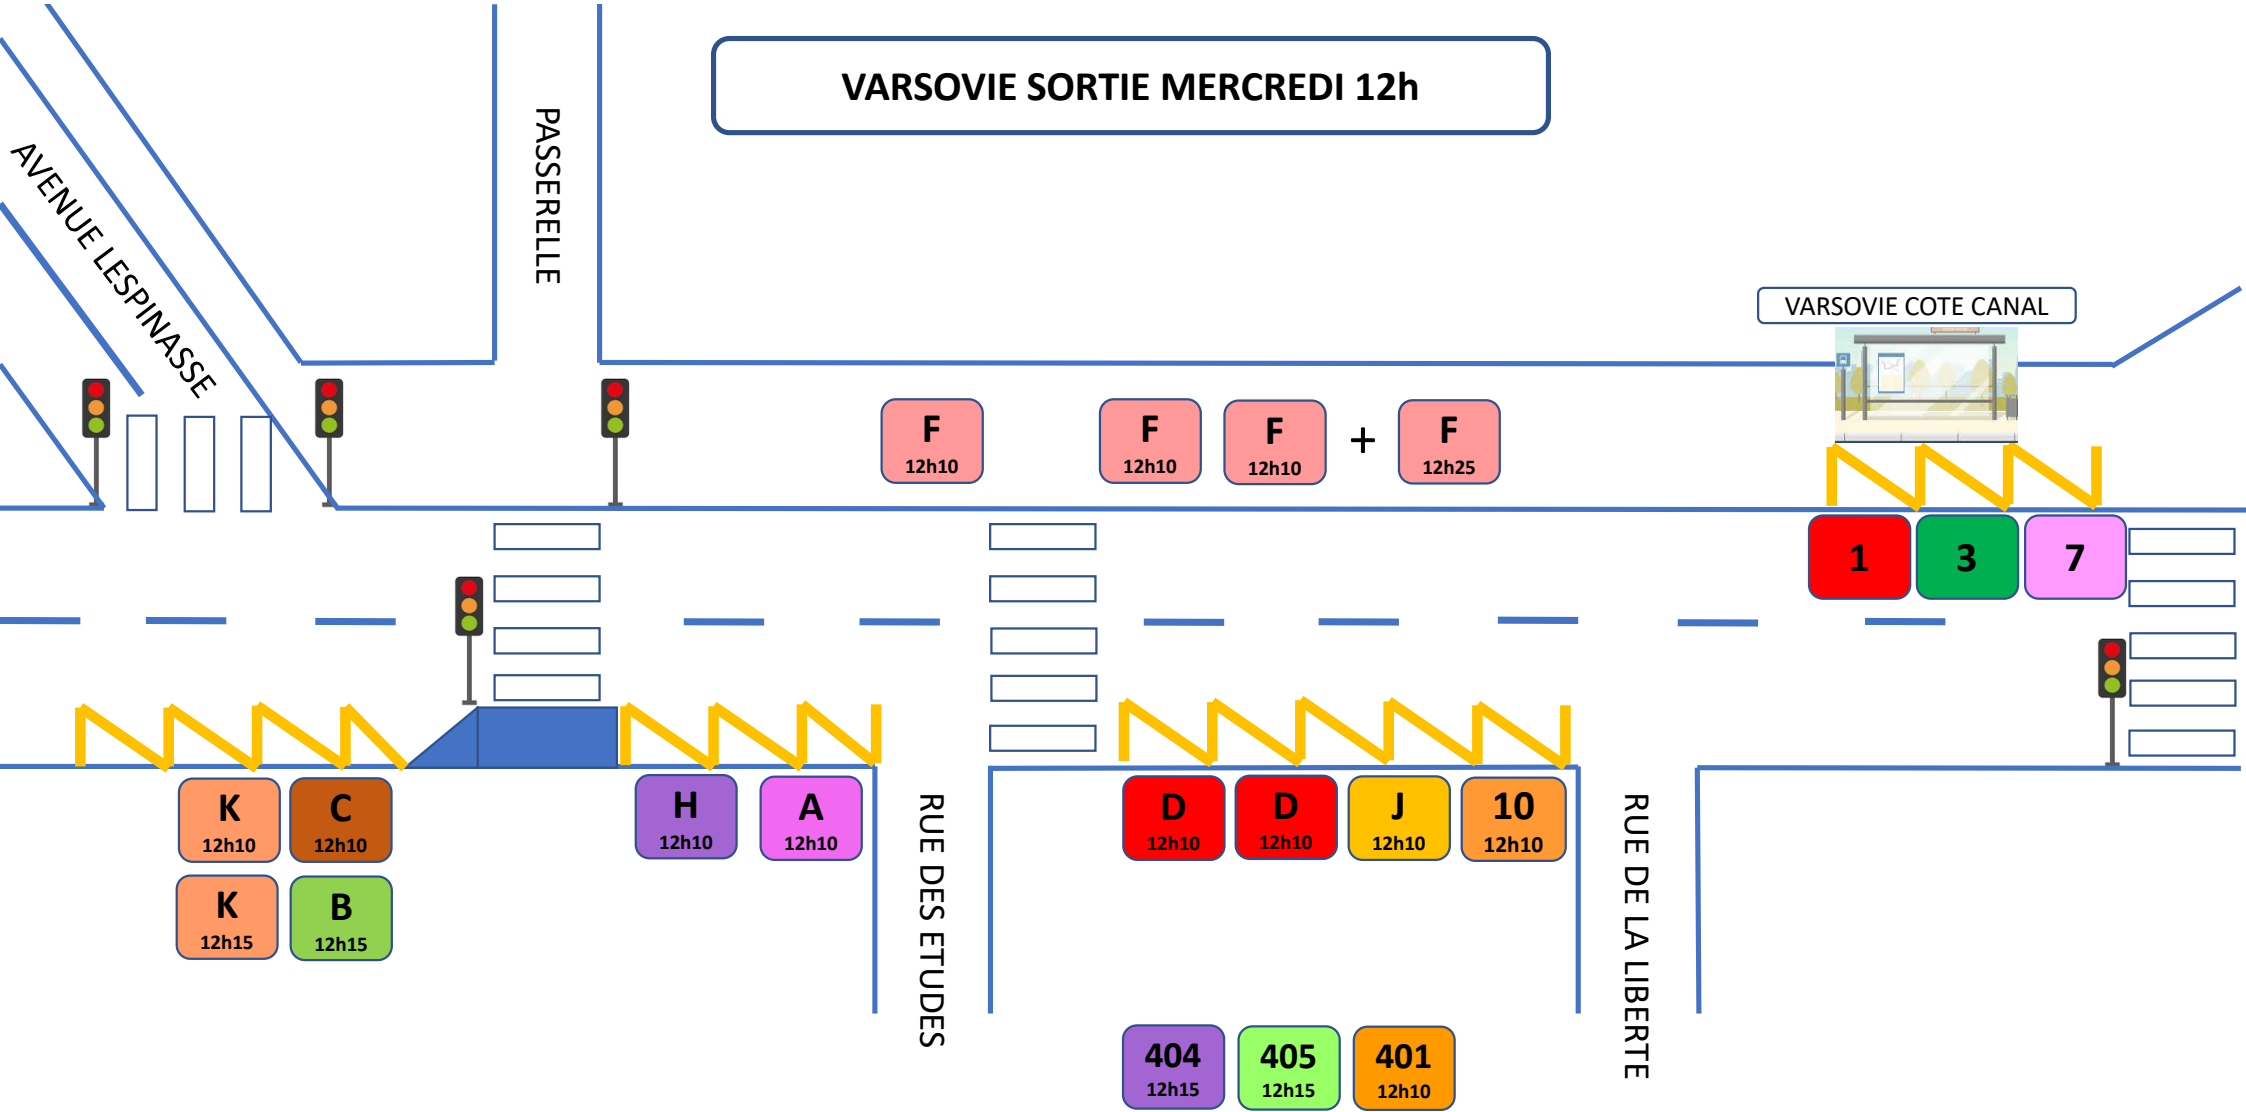

VARSOVIE SORTIE MERCREDI 12h

VARSOVIE SORTIE 16h

VARSOVIE COTE CANAL

AVENUE LEPINASSE

PASSERELLE

RUE DES ETUDES

RUE DE LA LIBERTE

F
16h10

F
16h10

+

F
16h15

1

3

7

K
16h10

K
16h15

401
16h11

VARSOVIE SORTIE 18h

VARSOVIE COTE CANAL

AVENUE LESPINASSE

PASSERELLE

RUE DES ETUDES

RUE DE LA LIBERTE

F
18h15

1

3

7

C
12h10

L
18h05

10
18h10

K
18h15

B
18h15