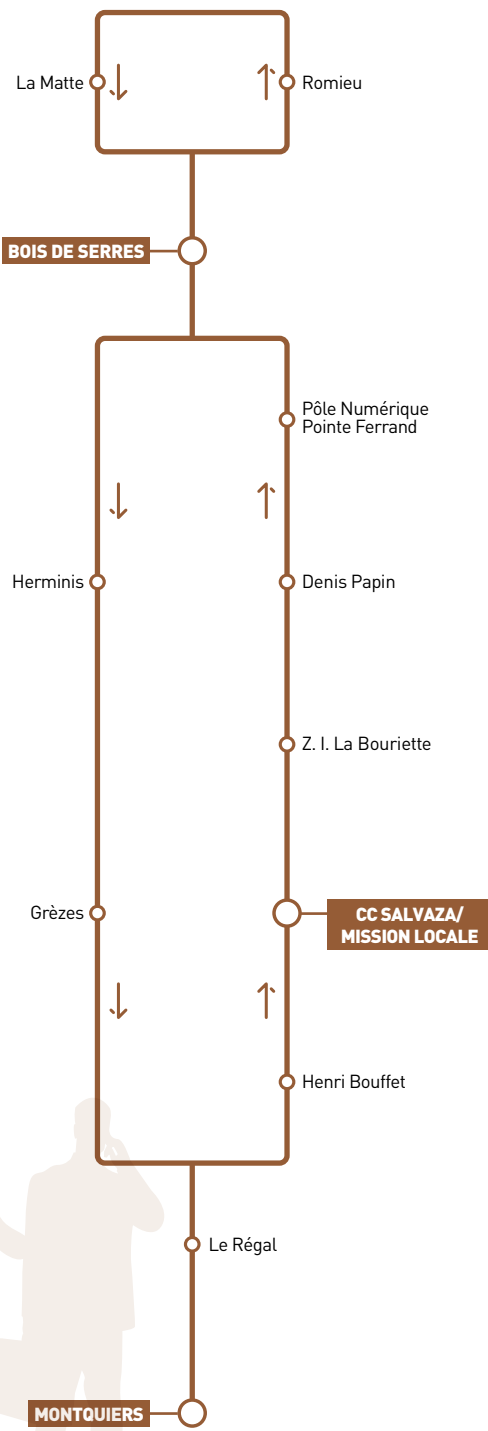

Au départ comme à l'arrivée, à l'arrêt « CC Salvaza », la Ligne 9 est en correspondances avec la Ligne 7 sans avoir à changer de véhicule.

9

PLACE DAVILLA

→ BOIS DE SERRES/HERMINIS/GRÈZES/MONTQUIERS

PLACE DAVILLA	12:08
4 CHEMINS	12:09
JUSTICE	12:10
HENRI GOUT	12:12
CLINIQUE MONTREAL	12:12
BOIS DE SERRES	12:15
ROMIEU	12:16
LA MATTE	12:17
HERMINIS	12:26
GREZES	12:28
LE REGAL	12:30
MONTQUIERS	12:32

FICHE HORAIRE - ÉDITION SEPTEMBRE 2021

CC SALVAZA MISSION LOCALE/
GAMBETTA JEAN JAURÈS

↕
BOIS DE SERRES/HERMINIS/
GREZES/MONTQUIERS

9

LIGNE URBAINE

carcassonne
TRANSPORT
agglo

RTCA
Réseau des Transports de Carcassonne Agglo

Fin de ligne à l'arrêt « Davilla ». Au départ comme à l'arrivée, à l'arrêt « CC Salvaza », la Ligne 9 est en correspondances avec la Ligne 7 sans avoir à changer de véhicule.

9

PLACE DAVILLA

→ BOIS DE SERRES/HERMINIS/GRÈZES/MONTQUIERS

PLACE DAVILLA	12:08	17:08
4 CHEMINS	12:09	17:09
JUSTICE	12:10	17:10
HENRI GOUT (COLLÈGE E.ALAIN)	12:12	17:12
CLINIQUE MONTREAL	12:12	17:12
BOIS DE SERRES	12:15	17:15
ROMIEU	12:16	17:16
LA MATTE	12:17	17:17
HERMINIS	12:26	17:26
GREZES	12:28	17:28
LE REGAL	12:30	17:30
MONTQUIERS	12:32	17:32