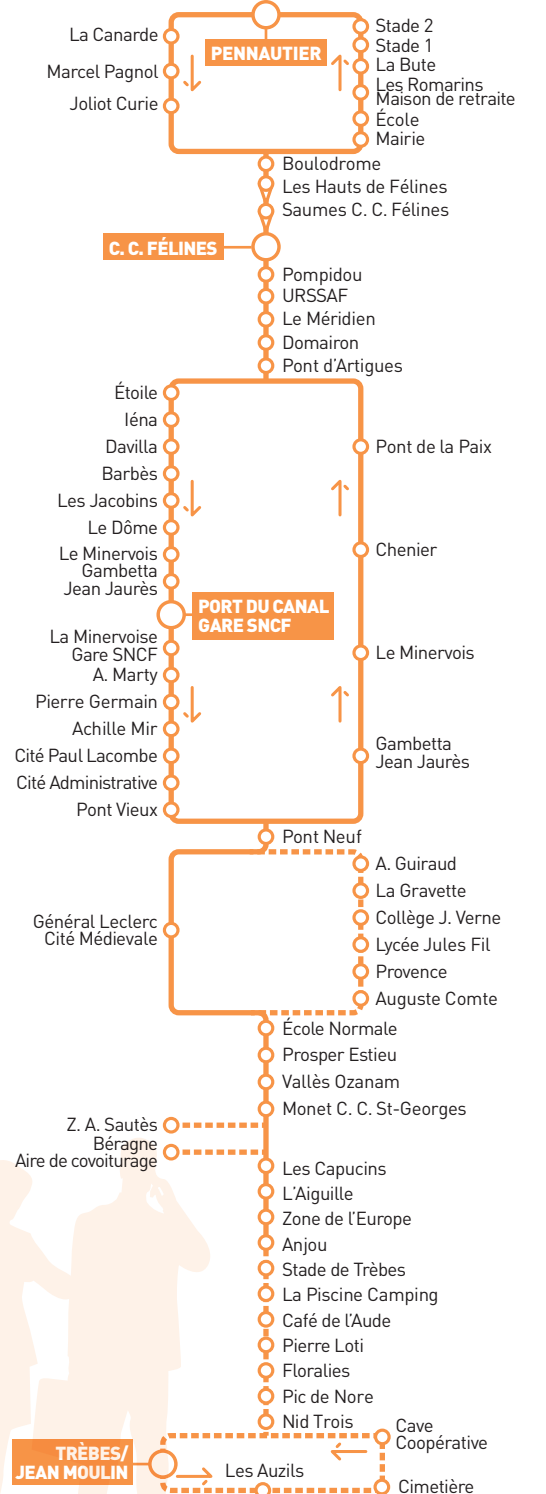

10 PENNAUTIER
↕
TREBES

10

HORAIRES DU **LUNDI AU VENDREDI** EN PÉRIODE SCOLAIRE
PENNAUTIER → TREBES

	06:58	07:05	07:56	08:05	08:56		M	11:23	13:13	14:13		15:31		m	16:51	m	18:07	19:09								
BOULODROME PENNAUTIER	06:58	07:05	07:56	08:05	08:56			11:23	13:13	14:13		15:31			16:51		18:07	19:09								
Mairie Pennautier	06:58	07:05	07:56	08:05	08:56			11:23	13:13	14:13		15:31			16:51		18:07	19:09								
Ecole Pennautier	06:59	07:06	07:57	08:06	08:57			11:24	13:14	14:14		15:32			16:52		18:08	19:10								
LES ROMARINS MAISON DE RETRAITE PENNAUTIER	07:00	07:07	07:58	08:07	08:58			11:25	13:15	14:15		15:33			16:53		18:09	19:11								
LA BUTE PENNAUTIER	07:01	07:08	07:59	08:08	08:59			11:26	13:16	14:16		15:34			16:54		18:10	19:12								
Berlioz Pennautier	07:02	07:09	08:00	08:09	09:00			11:27	13:17	14:17		15:35			16:55		18:11	19:13								
Stade 1 Pennautier	07:04	07:11	08:02	08:11	09:02			11:29	13:19	14:19		15:37			16:57		18:13	19:15								
Stade 2 Pennautier	07:05	07:12	08:03	08:12	09:03			11:30	13:20	14:20		15:38			16:58		18:14	19:16								
LA CANARDE PENNAUTIER	07:06	07:13	08:04	08:13	09:04			11:31	13:21	14:21		15:39			16:59		18:15	19:17								
MARCEL PAGNOL PENNAUTIER	07:07	07:14	08:05	08:14	09:05			11:32	13:22	14:22		15:40			17:00		18:16	19:18								
JOLIOT CURIE PENNAUTIER	07:09	07:16	08:07	08:16	09:07			11:34	13:24	14:24		15:42			17:02		18:18	19:20								
BOULODROME PENNAUTIER	07:10	07:17	08:08	08:17	09:08			11:35	13:25	14:25		15:43			17:03		18:19	19:21								
LES HAUTS DE FELINES	07:13		08:11		09:11			11:38	13:28	14:28		15:46			17:06		18:22	19:24								
SAUMES CC FELINES	07:14		08:12		09:12			11:39	13:29	14:29		15:47			17:07		18:23	19:25								
CC FELINES					09:14	09:45	10:16	10:48							17:09		18:25	19:27	20:06							
POMPIDOU	07:15	07:23		08:23	09:16	09:47	10:18	10:50				11:43	12:14	13:33	14:54	15:16	18:27	19:29	20:08							
URSSAF	07:16	07:24	08:15	08:24	09:17	09:48	10:19	10:51				11:44	12:16	13:35	14:55	15:17	18:28	19:30	20:09							
LE MERIDIEN	07:17	07:25	08:17	08:25	09:18	09:49	10:20	10:52				11:45	12:17	13:36	14:56	15:18	18:29	19:31	20:10							
DOMAIRON	07:18	07:26	08:18	08:26	09:20	09:51	10:22	10:54				11:47	12:18	13:37	14:57	15:19	18:31	19:33	20:12							
PONT D'ARTIGUES	07:19	07:28	08:20	08:28	09:21	09:52	10:23	10:55				11:48	12:20	13:39	14:59	15:21	18:32	19:34	20:13							
ETOILE	07:20	07:29	08:21	08:29	09:22	09:53	10:24	10:56				11:49	12:21	13:40	15:00	15:22	18:33	19:35	20:14							
IENA	07:21	07:30	08:22	08:30	09:22	09:53	10:24	10:56				11:49	12:21	13:40	15:00	15:22	18:33	19:35	20:14							
VARSOVIE-COTÉ PARKING		07:33		08:33																						
LYCÉE SABATIER INTERURBAIN		07:38		08:38																						
FLEMING		07:43		08:43																						
DAVILLA	07:22		08:24		09:24	09:55	10:26	10:58				11:51	12:23	13:42	14:41	15:02	18:35	19:37	20:16							
BARBES	07:23		08:25		09:25	09:56	10:27	10:59				11:53	12:25	13:43	14:42	15:03	18:36	19:38	20:17							
LES JACOBINS	07:25		08:27		09:27	09:58	10:29	11:01				11:55	12:27	13:45	14:44	15:05	18:38	19:40	20:19							
LE DOME	07:27		08:29		09:29	10:00	10:31	11:03				12:05	12:30	13:47	14:46	15:07	18:40	19:42	20:21							
GAMBETTA JEAN JAURES	07:35		08:35		09:35	10:03	10:34	11:06				11:53	12:08	12:33	13:50	14:49	15:10	15:44	16:07	16:32	16:56	17:33	18:03	18:43	19:45	20:24
LE MINERVOIS	07:36		08:36		09:36	10:03	10:34	11:06				11:54	12:09	12:34	13:51	14:50	15:45	18:44	19:46							
PORT DU CANAL GARE SNCF	07:37		08:37		09:37	10:03	10:34	11:08				11:55	12:10	12:35	13:52	14:51	15:46	18:45	19:47							
LA MINERVOISE	07:38		08:38		09:37	10:03	10:34	11:08				11:56	12:11	12:35	13:52	14:52	15:47	18:45	19:47							
ANTOINE MARTY	07:39		08:39		09:38	10:03	10:34	11:09				11:57	12:12	12:36	13:53	14:53	15:48	18:46	19:48							
PIERRE GERMAIN	07:40		08:40		09:39	10:03	10:34	11:10				11:58	12:13	12:37	13:54	14:54	15:49	18:47	19:49							
ACHILLE MIR	07:42		08:42		09:40	10:03	10:34	11:11				12:00	12:15	12:38	13:55	14:56	15:51	18:48	19:50							
CITE PAUL LACOMBE	07:43		08:43		09:41	10:03	10:34	11:12				12:01	12:16	12:39	13:56	14:57	15:52	18:49	19:51							
PONT NEUF	07:45		08:45		09:43	10:03	10:34	11:14				12:03	12:18	12:41	13:58	14:59	15:54	18:51	19:53							
COLLEGE JULES VERNE	07:50		08:50									12:08	12:23		15:04	15:59		18:18								
LYCEE JULES FIL	07:51											12:09	12:24		15:05	16:00		18:20								
PROVENCE	07:52		08:52									12:10	12:25		15:06	16:01		18:20								
AUGUSTE COMTE	07:53		08:53									12:11	12:26		15:07	16:02		18:21								
GENERAL LECLERC CITE MEDIEVALE				09:45		10:44	11:16						12:43	14:00		16:42		18:53	19:55							
ECOLE NORMALE	07:54		08:54	09:45		10:44	11:16	12:12	12:27	12:43	14:00	15:08	16:03	16:42	17:15	17:43	18:23	18:53	19:55							
PROSPER ESTIEU	07:55		08:55	09:46		10:45	11:17	12:13	12:28	12:44	14:01	15:09	16:04	16:43	17:16	17:44	18:24	18:54	19:56							
VALLS OZANAM	07:56		08:56	09:47		10:46	11:18	12:14	12:29	12:45	14:02	15:10	16:05	16:44	17:17	17:45	18:25	18:55	19:57							
MONET CC SAINT GEORGES	08:00		09:00	09:50		10:49	11:21	12:18	12:33	12:48	14:05	15:14	16:09	16:47	17:21	17:48	18:28	18:58	20:00							
ZA SAUTES TREBES	08:05							12:24	12:39	12:54			16:15	17:28			18:36									
BERAGNE	08:07	09:06		09:56		10:55	11:27	12:27	12:42	12:57	14:11	15:20	16:18	16:53	17:31	17:55	18:39	19:04	20:06							
LES CAPUCINS TREBES	08:08	09:08		09:58		10:57	11:29	12:28	12:43	12:58	14:13	15:22	16:19	16:55	17:33	17:56	18:41	19:06	20:08							
L'AIGUILLE TREBES	08:08	09:08		09:58		10:57	11:29	12:29	12:44	12:59	14:13	15:22	16:20	16:55	17:34	17:57	18:41	19:06	20:08							
ANJOU TREBES	08:09	09:09		09:59		10:58	11:30	12:30	12:45	13:00	14:14	15:23	16:21	16:56	17:35	17:58	18:43	19:07	20:09							
STADE DE TREBES	08:10	09:10	10:00	10:59	11:31	12:31	12:46	13:01	14:15	15:24	16:22	16:57	17:36	17:59	18:43	19:08	20:10									
LA PISCINE CAMPING TREBES	08:10					10:59	11:31	12:31	12:46	13:01			16:22	16:57	17:36	17:59	18:44	19:08	20:10							
CAFE DE LAUDE TREBES	08:11	NAVETTE DE TREBES		NAVETTE DE TREBES		11:00	11:32	12:33	12:48	13:03	NAVETTE DE TREBES	NAVETTE DE TREBES	16:24	16:59	17:38	18:01	18:45	19:09	20:11							
PIERRE LOTI	08:12					11:01	11:33	12:34	12:49	13:04			16:25	17:00	17:39	18:02	18:46	19:11	20:13							
FLORALIES TREBES	08:13					11:02	11:34	12:36	12:51	13:05			16:27	17:02	17:41	18:04	18:48	19:12	20:14							
PIC DE NORE TREBES	08:14					11:03	11:35	12:37	12:52	13:07			16:28	17:03	17:42	18:05	18:49	19:13	20:15							
NID TROIS TREBES	08:15					11:04	11:36	12:37	12:52	13:07			16:28	17:03	17:42	18:05	18:49	19:14	20:16							
JEAN MOULIN TREBES	08:16					11:05																				