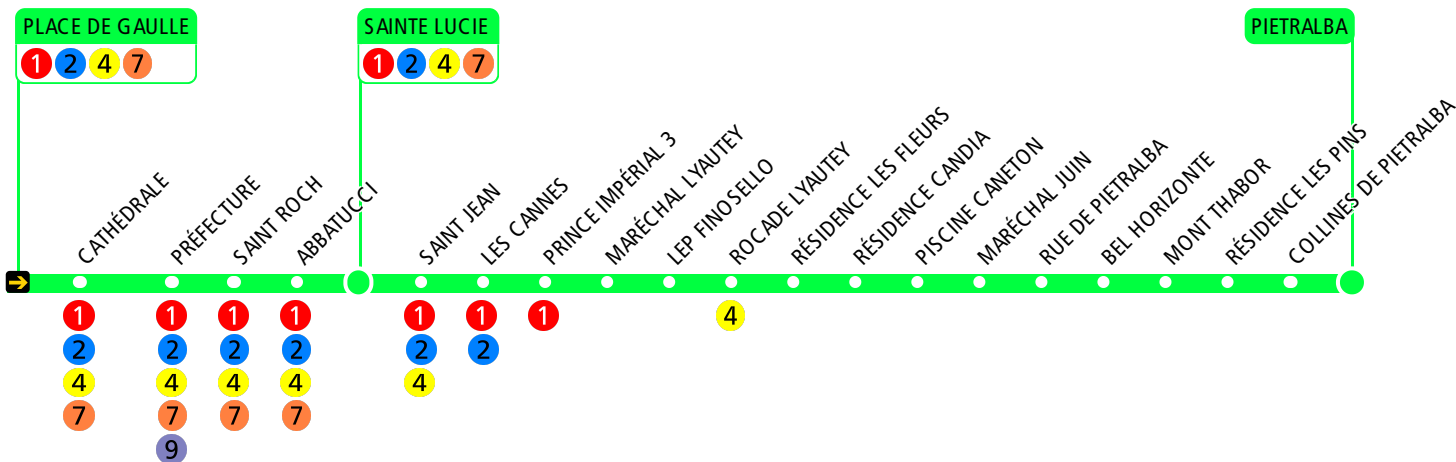

## PLACE DE GAULLE

> PIETRALBA

Flashez-moi

VOUS ÊTES ICI

Lundi au samedi

06h	07h	08h	09h	10h	11h	12h	13h	14h	15h	16h	17h	18h	19h	20h
35	00 25 55	20 45	15 40	05 30 55	20 45	05 40	05 30	05 30	00 30	00 30	05 40	10 45	05 30 50	

Dimanches et jours fériés

06h	07h	08h	09h	10h	11h	12h	13h	14h	15h	16h	17h	18h	19h	20h
			15	20	25	30		00	05	10	15	20		

Ces horaires soumis aux aléas de circulation sont donnés à titre indicatif

> 2024

> Point(s) de vente