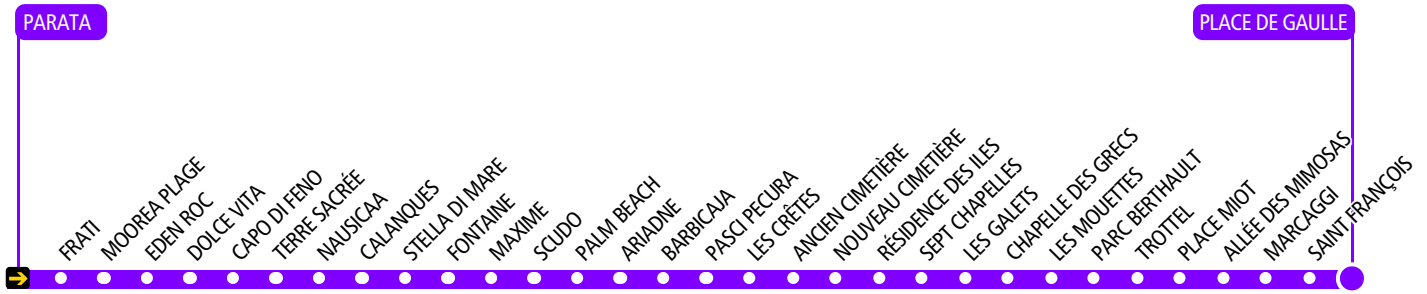

5

PARATA > PLACE DE GAULLE

Flashez-moi

➔ VOUS ÊTES ICI

➤ Lundi au samedi hiver

00h	01h	02h	03h	04h	05h	06h	07h	08h	09h	10h	11h	12h	13h	14h	15h	16h	17h	18h	19h	20h	21h	22h	23h
							20 45	25 55	25	00 35	10 40	10 45	30	05 40	20 55	30	05 35	15 40	10 35				

➤ Dimanche et jours fériés hiver

00h	01h	02h	03h	04h	05h	06h	07h	08h	09h	10h	11h	12h	13h	14h	15h	16h	17h	18h	19h	20h	21h	22h	23h
									35	40	40	40		40	40	40	40	40					

➤ Lundi au dimanche été (à partir du 21 juin)

00h	01h	02h	03h	04h	05h	06h	07h	08h	09h	10h	11h	12h	13h	14h	15h	16h	17h	18h	19h	20h	21h	22h	23h
							20 45	25 55	35	15 55	35	15 50	25 55	25 55	25 55	25 55	25 55	25 55	20 40				

➤ Lundi au dimanche nuit été

00h	01h	02h	03h	04h	05h	06h	07h	08h	09h	10h	11h	12h	13h	14h	15h	16h	17h	18h	19h	20h	21h	22h	23h
30																				30	30	30	30

Ces horaires soumis aux aléas de circulation sont donnés à titre indicatif