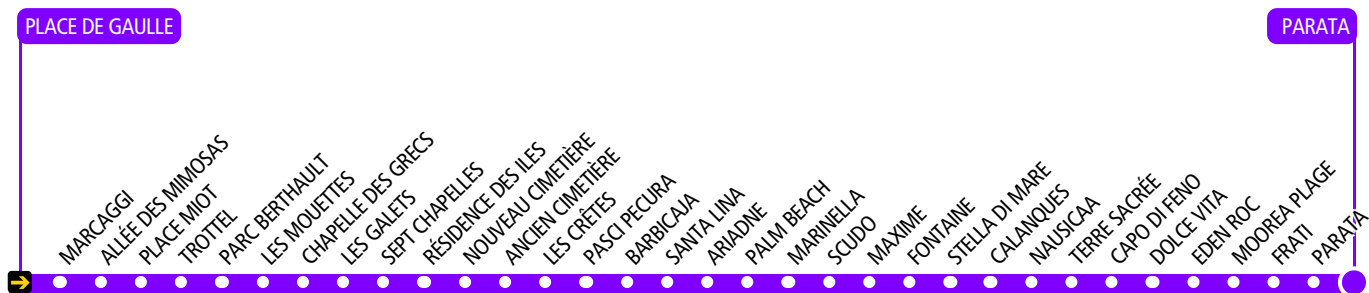

5

PLACE DE GAULLE

&gt; PARATA

Flashez-moi

➔ VOUS ÊTES ICI

### ➔ Lundi au samedi

00h	01h	02h	03h	04h	05h	06h	07h	08h	09h	10h	11h	12h	13h	14h	15h	16h	17h	18h	19h	20h	21h	22h	23h
						45	10	20	25	05	10	15	00	05	20	35	10	05	10				
							50	55		35	40		35	40	55		45	45					

### ➔ Dimanche et jours fériés hiver

00h	01h	02h	03h	04h	05h	06h	07h	08h	09h	10h	11h	12h	13h	14h	15h	16h	17h	18h	19h	20h	21h	22h	23h
									05	10	10	10		10	10	10	10	10					

Ces horaires soumis aux aléas de circulation sont donnés à titre indicatif