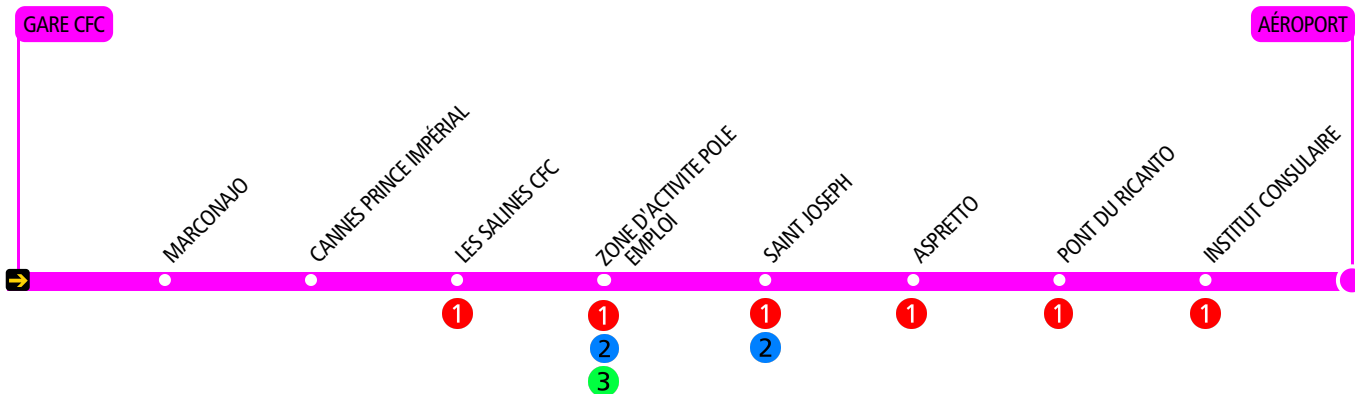

GARE CFC > AÉROPORT

Flashez-moi

➔ VOUS ÊTES ICI

➔ Du lundi au dimanche à partir du 1er juillet jusqu'au 31 aout 2024

05h	06h	07h	08h	09h	10h	11h	12h	13h	14h	15h	16h	17h	18h	19h	20h	21h	22h	23h
00	00	00	00	00	00 30	00 30	00 30	05 30	00 30	00 30	00 30	00 30	00 30	00 30	45		10	05

➔ Du lundi au dimanche à partir du 1er septembre 2024

05h	06h	07h	08h	09h	10h	11h	12h	13h	14h	15h	16h	17h	18h	19h	20h	21h	22h	23h
00	00	00	00	00	00	00	00	05	00	00	00	00	00	00	15	30	45	

Ces horaires soumis aux aléas de circulation sont donnés à titre indicatif