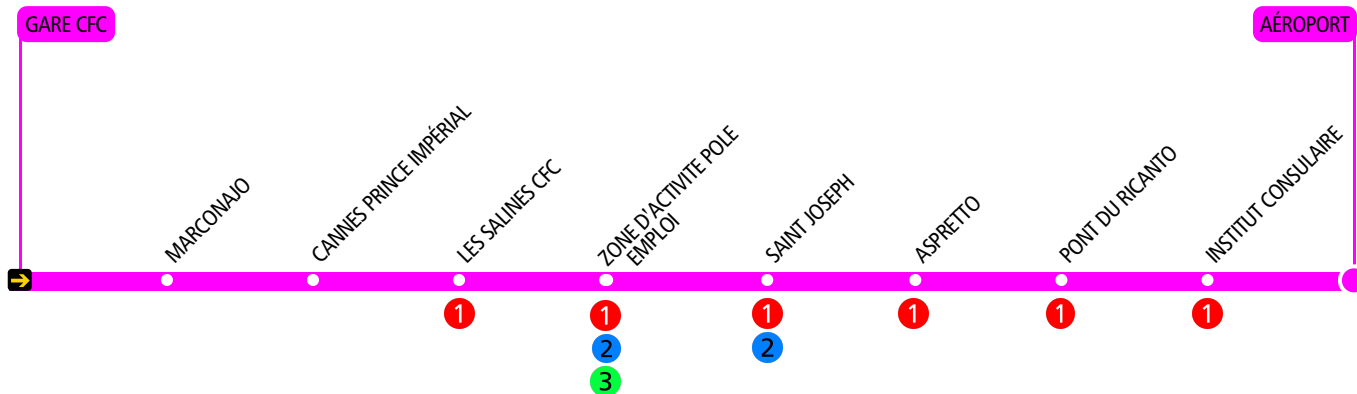

## > AÉROPORT

Flashez-moi

➔ VOUS ÊTES ICI

### ➔ Lundi au dimanche hiver

00h	01h	02h	03h	04h	05h	06h	07h	08h	09h	10h	11h	12h	13h	14h	15h	16h	17h	18h	19h	20h	21h	22h	23h
					00	00	00	00	00	00	00	00	05	00	00	00	00	00	00	15	30	45	

### ➔ lundi au dimanche été (à partir du 21 juin)

00h	01h	02h	03h	04h	05h	06h	07h	08h	09h	10h	11h	12h	13h	14h	15h	16h	17h	18h	19h	20h	21h	22h	23h
					00	00	00	00	00	00	30	30	05	00	00	00	00	00	00	45		10	05