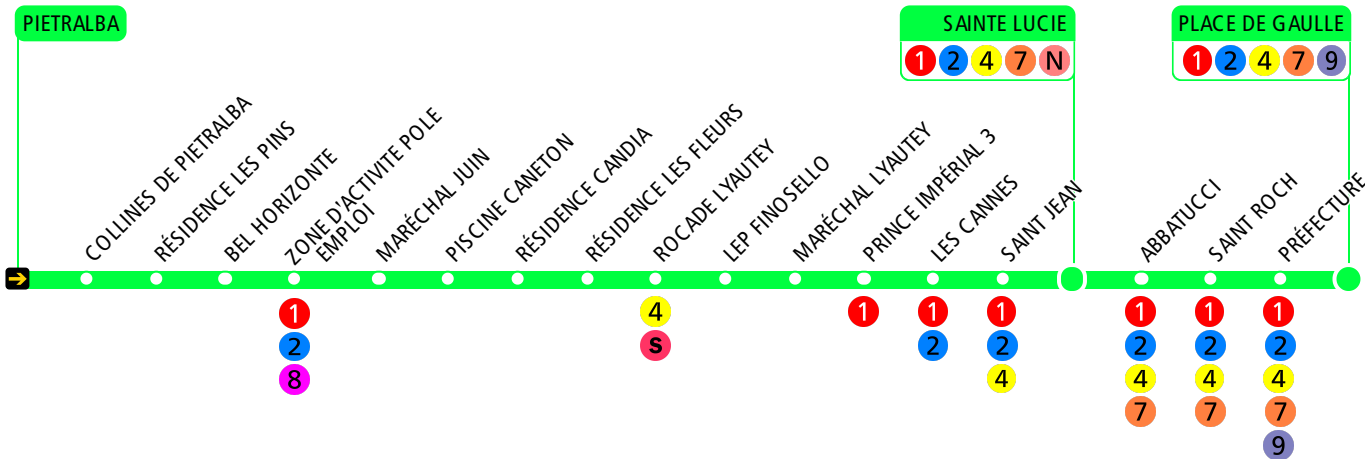

3

PIETRALBA

> PLACE DE GAULLE

Flashez-moi

VOUS ÊTES ICI

> Du lundi au vendredi

06h	07h	08h	09h	10h	11h	12h	13h	14h	15h	16h	17h	18h	19h	20h
30	15	25	00	15	05	00	20	15	15	15	25	00	20	
55	35		25	40	30	30	50	45	45	50		25		
	55		50			50						50		

> Dimanches et jours fériés

06h	07h	08h	09h	10h	11h	12h	13h	14h	15h	16h	17h	18h	19h	20h
		40	45	50	55		30	30	35	40	45			

Ces horaires soumis aux aléas de circulation sont donnés à titre indicatif

> 2023

> Point(s) de vente