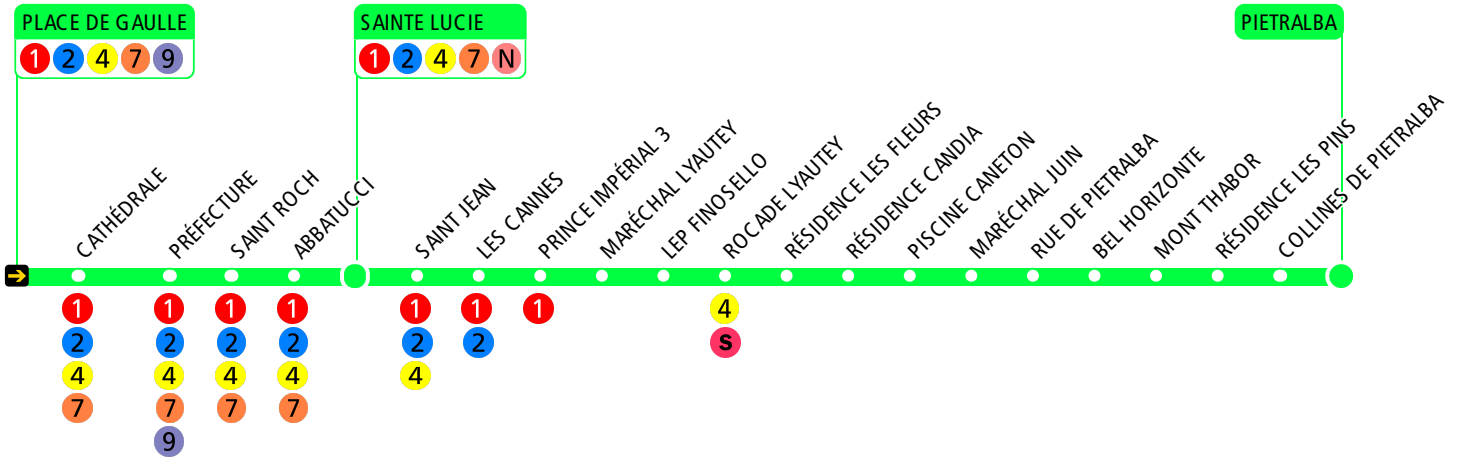

3

PLACE DE GAULLE

> PIETRALBA

Flashez-moi

VOUS ÊTES ICI

> Du lundi au vendredi

06h	07h	08h	09h	10h	11h	12h	13h	14h	15h	16h	17h	18h	19h	20h
35	00 25 55	20 45	15 40	05 30 55	20 45	05 40	05 30	05 30	00 30	00 30	05 40	10 45	05 30 50	

> Dimanches et jours fériés

06h	07h	08h	09h	10h	11h	12h	13h	14h	15h	16h	17h	18h	19h	20h
			15	20	25	30		00	05	10	15	20		

Ces horaires soumis aux aléas de circulation sont donnés à titre indicatif

> 2023

> Point(s) de vente
> Boutique en ligne : mobilite.muvitarra.fr